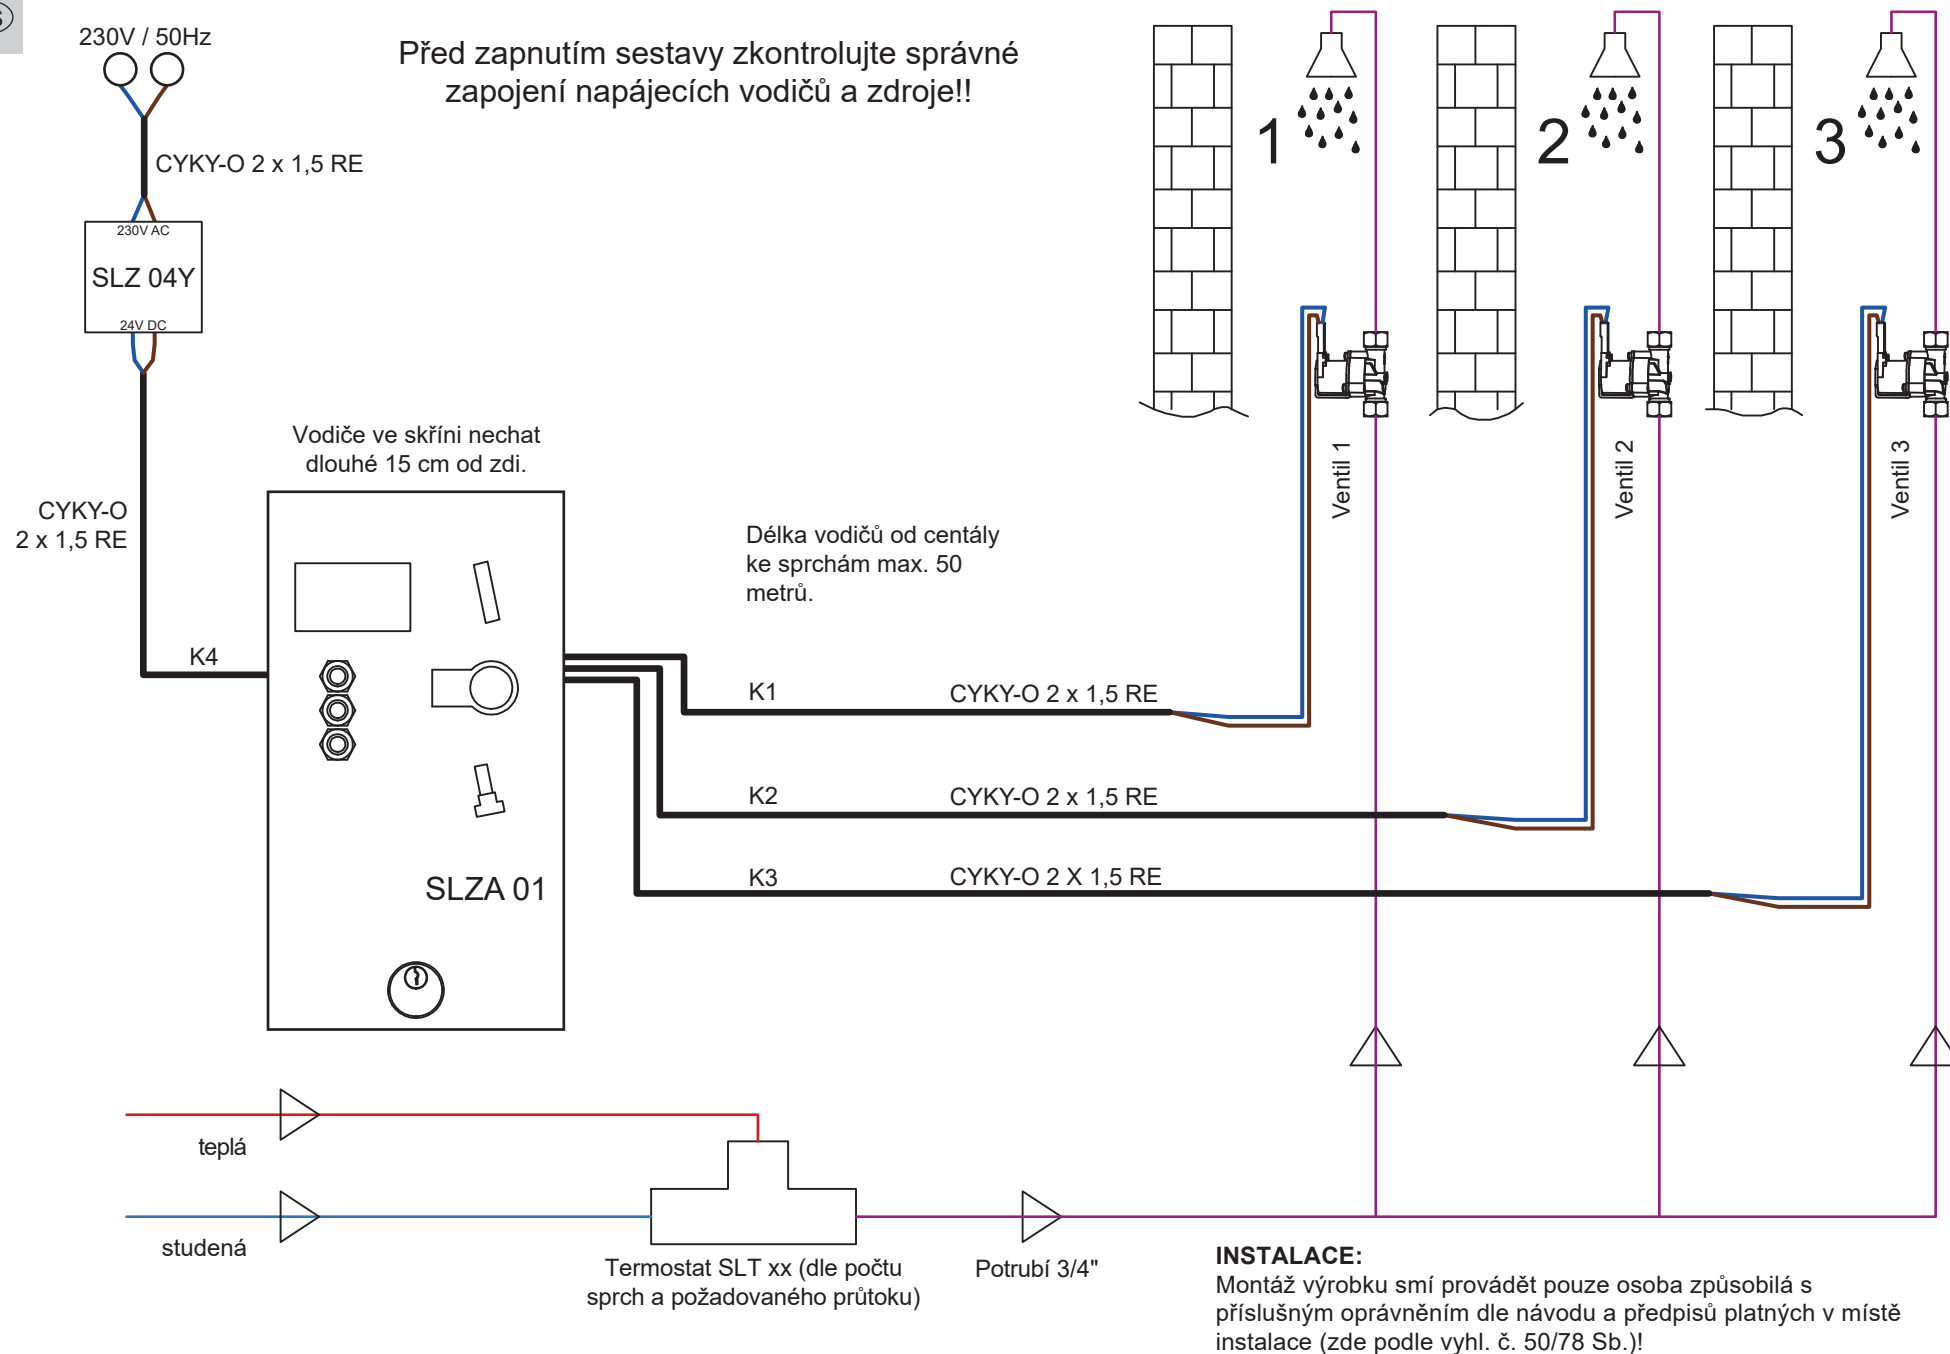

CS

- Ansicht der auskippen Frontplatte
 - DPS Detail