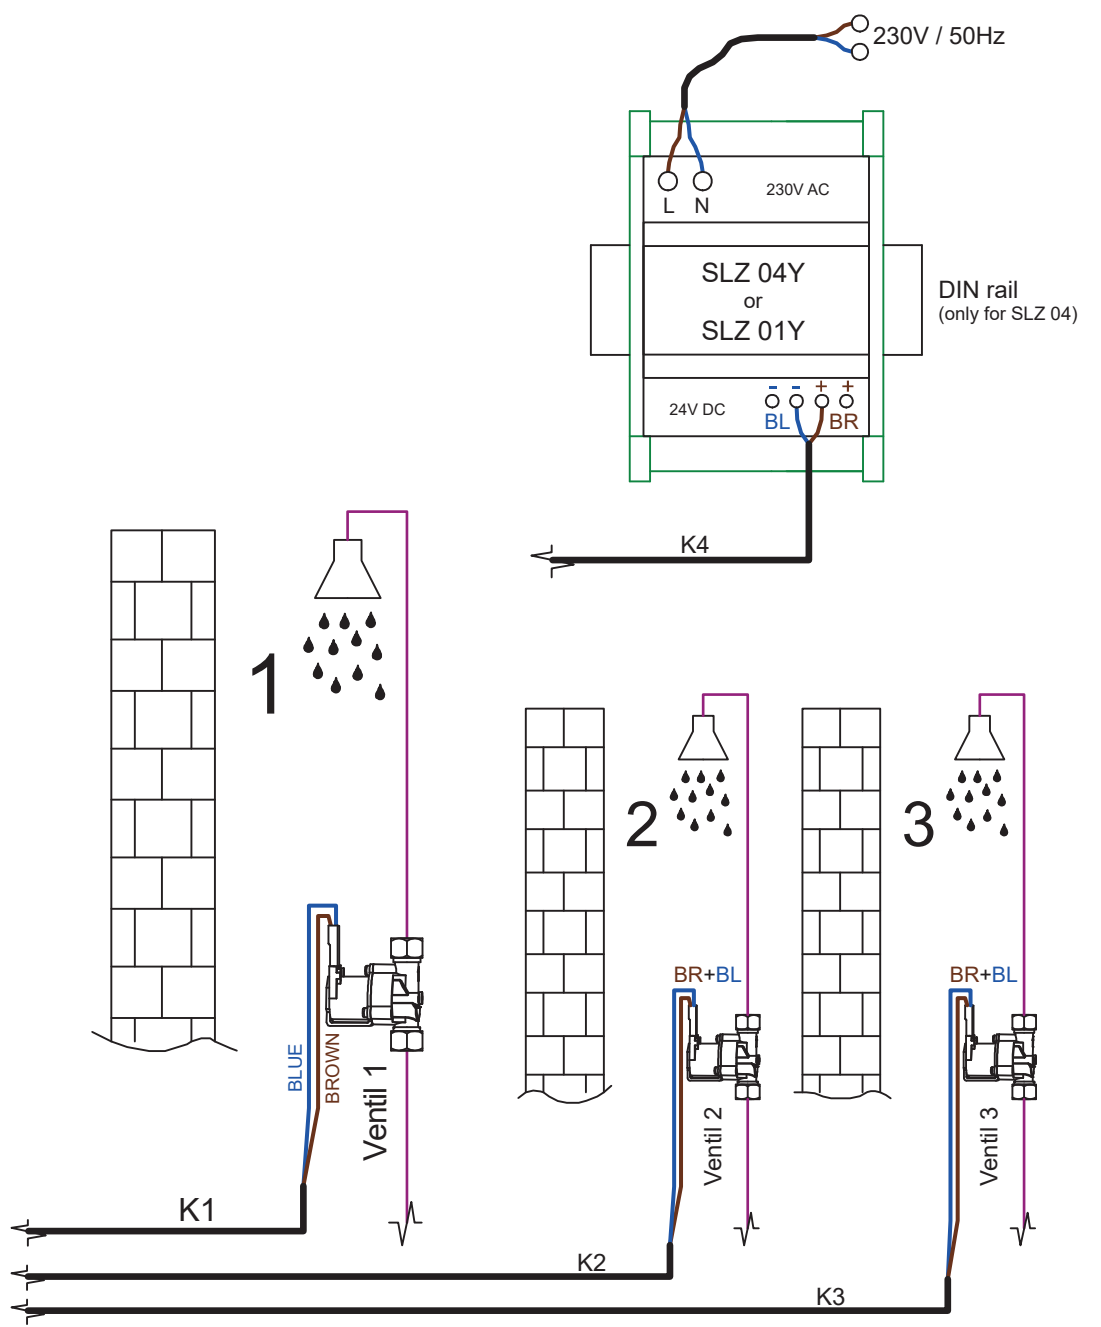

CS

- Ansicht der auskippen Frontplatte
 - DPS Detail