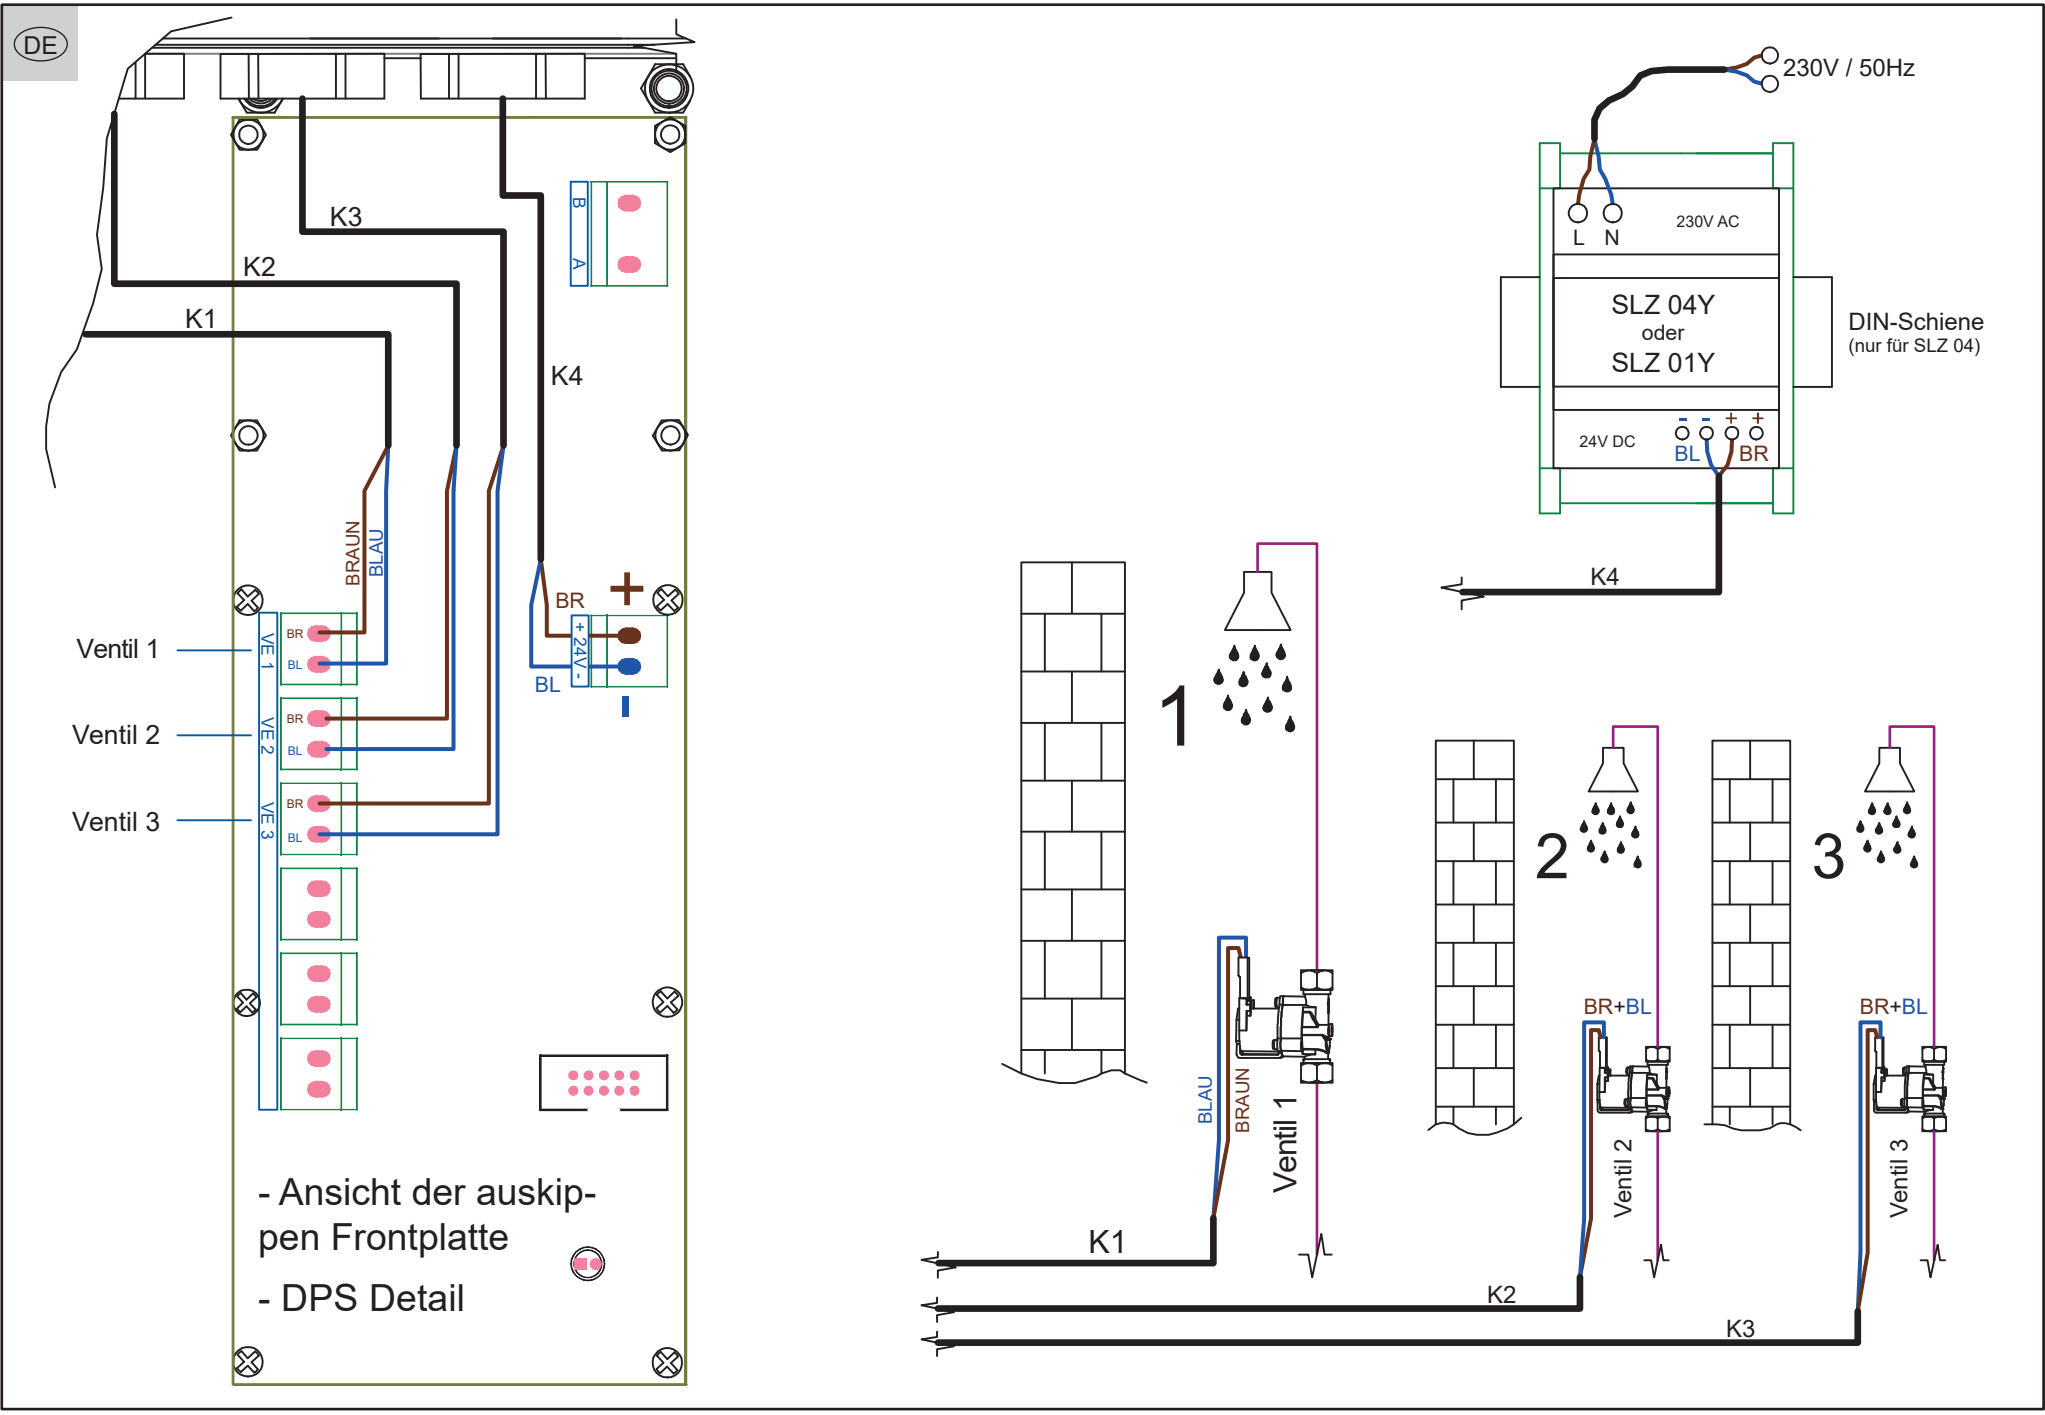

CS

- Ansicht der auskippen Frontplatte
 - DPS Detail