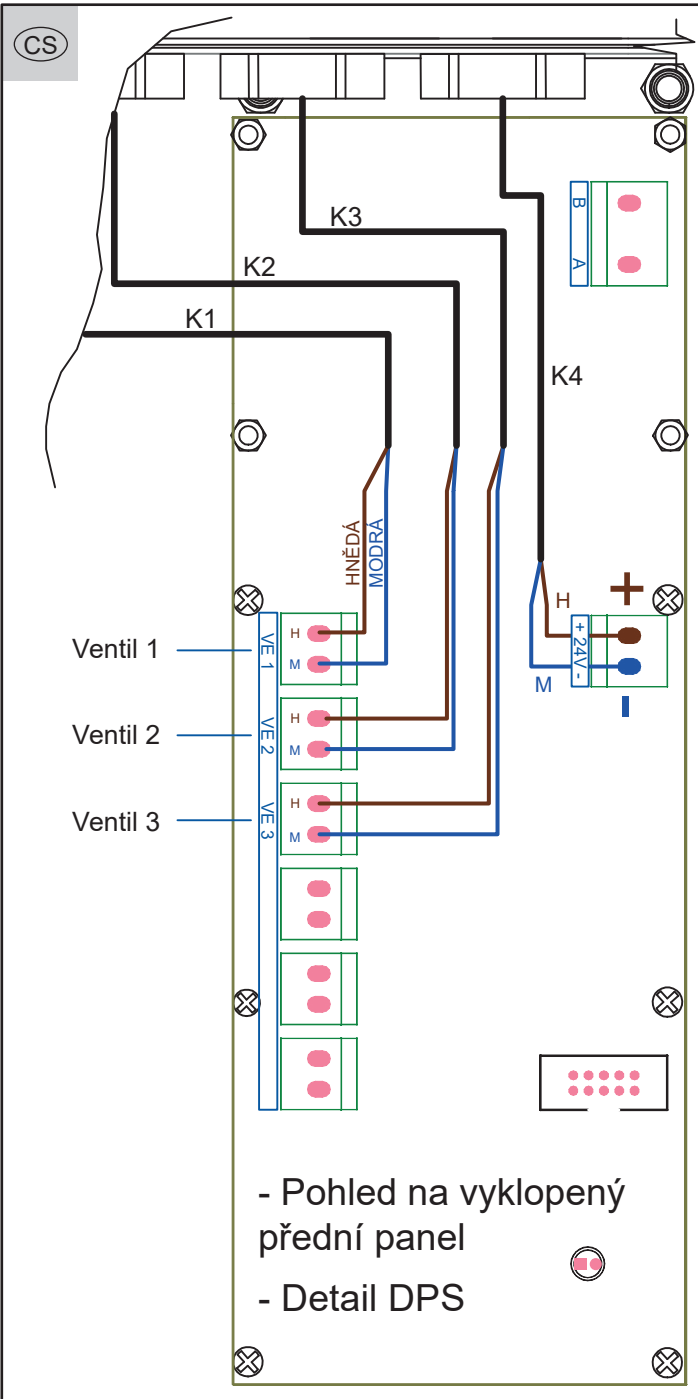

CS

- Ansicht der auskippen Frontplatte
 - DPS Detail