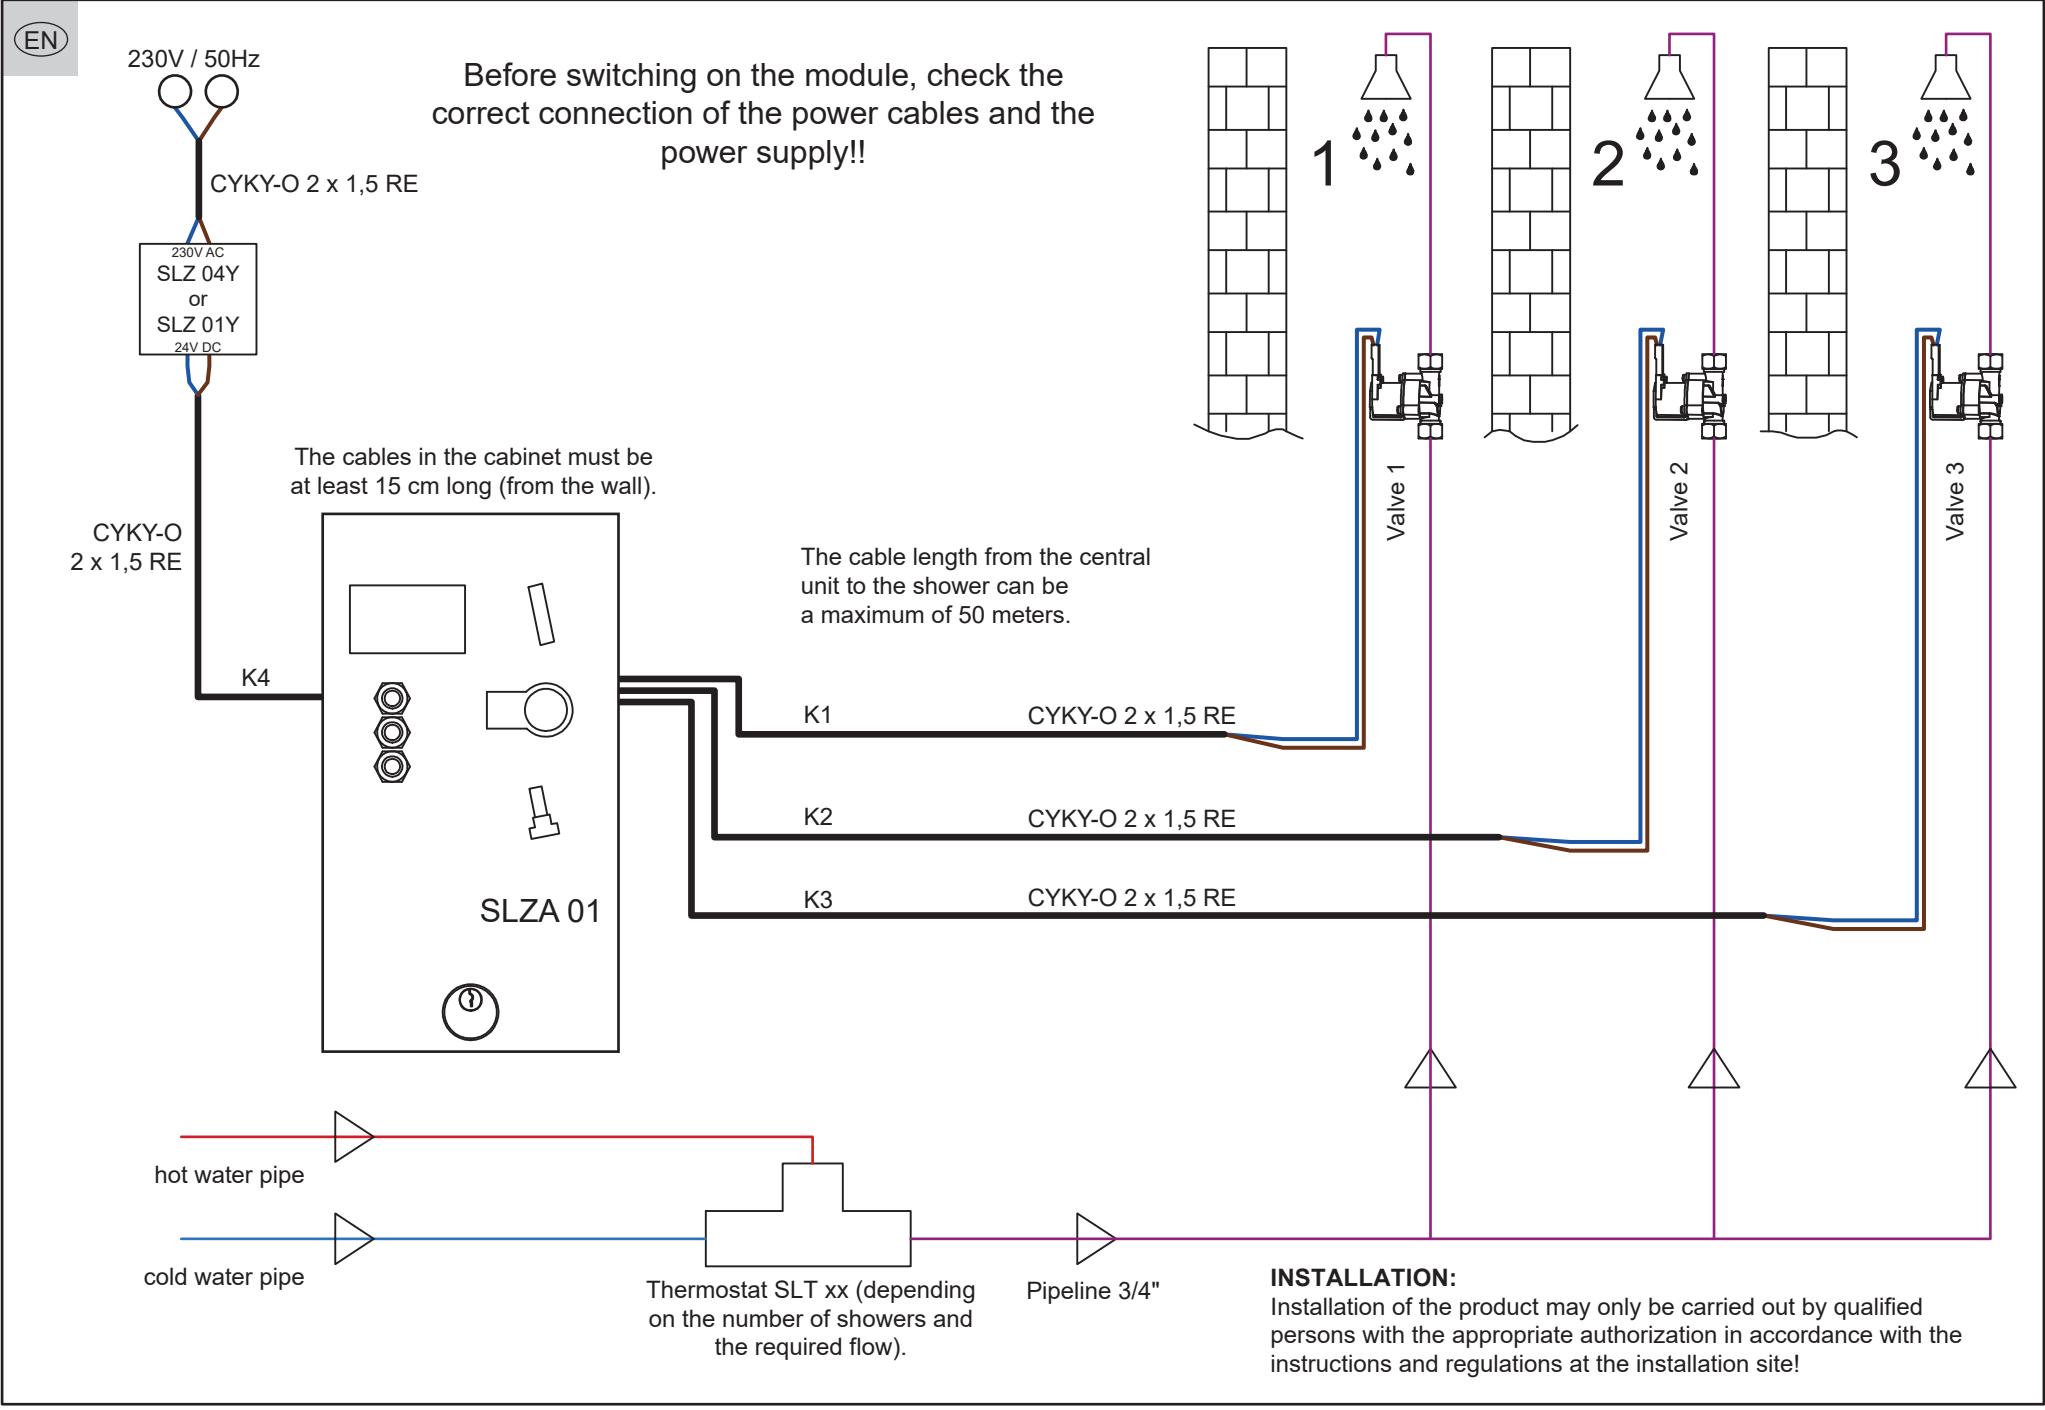

CS

- Ansicht der auskippen Frontplatte
 - DPS Detail