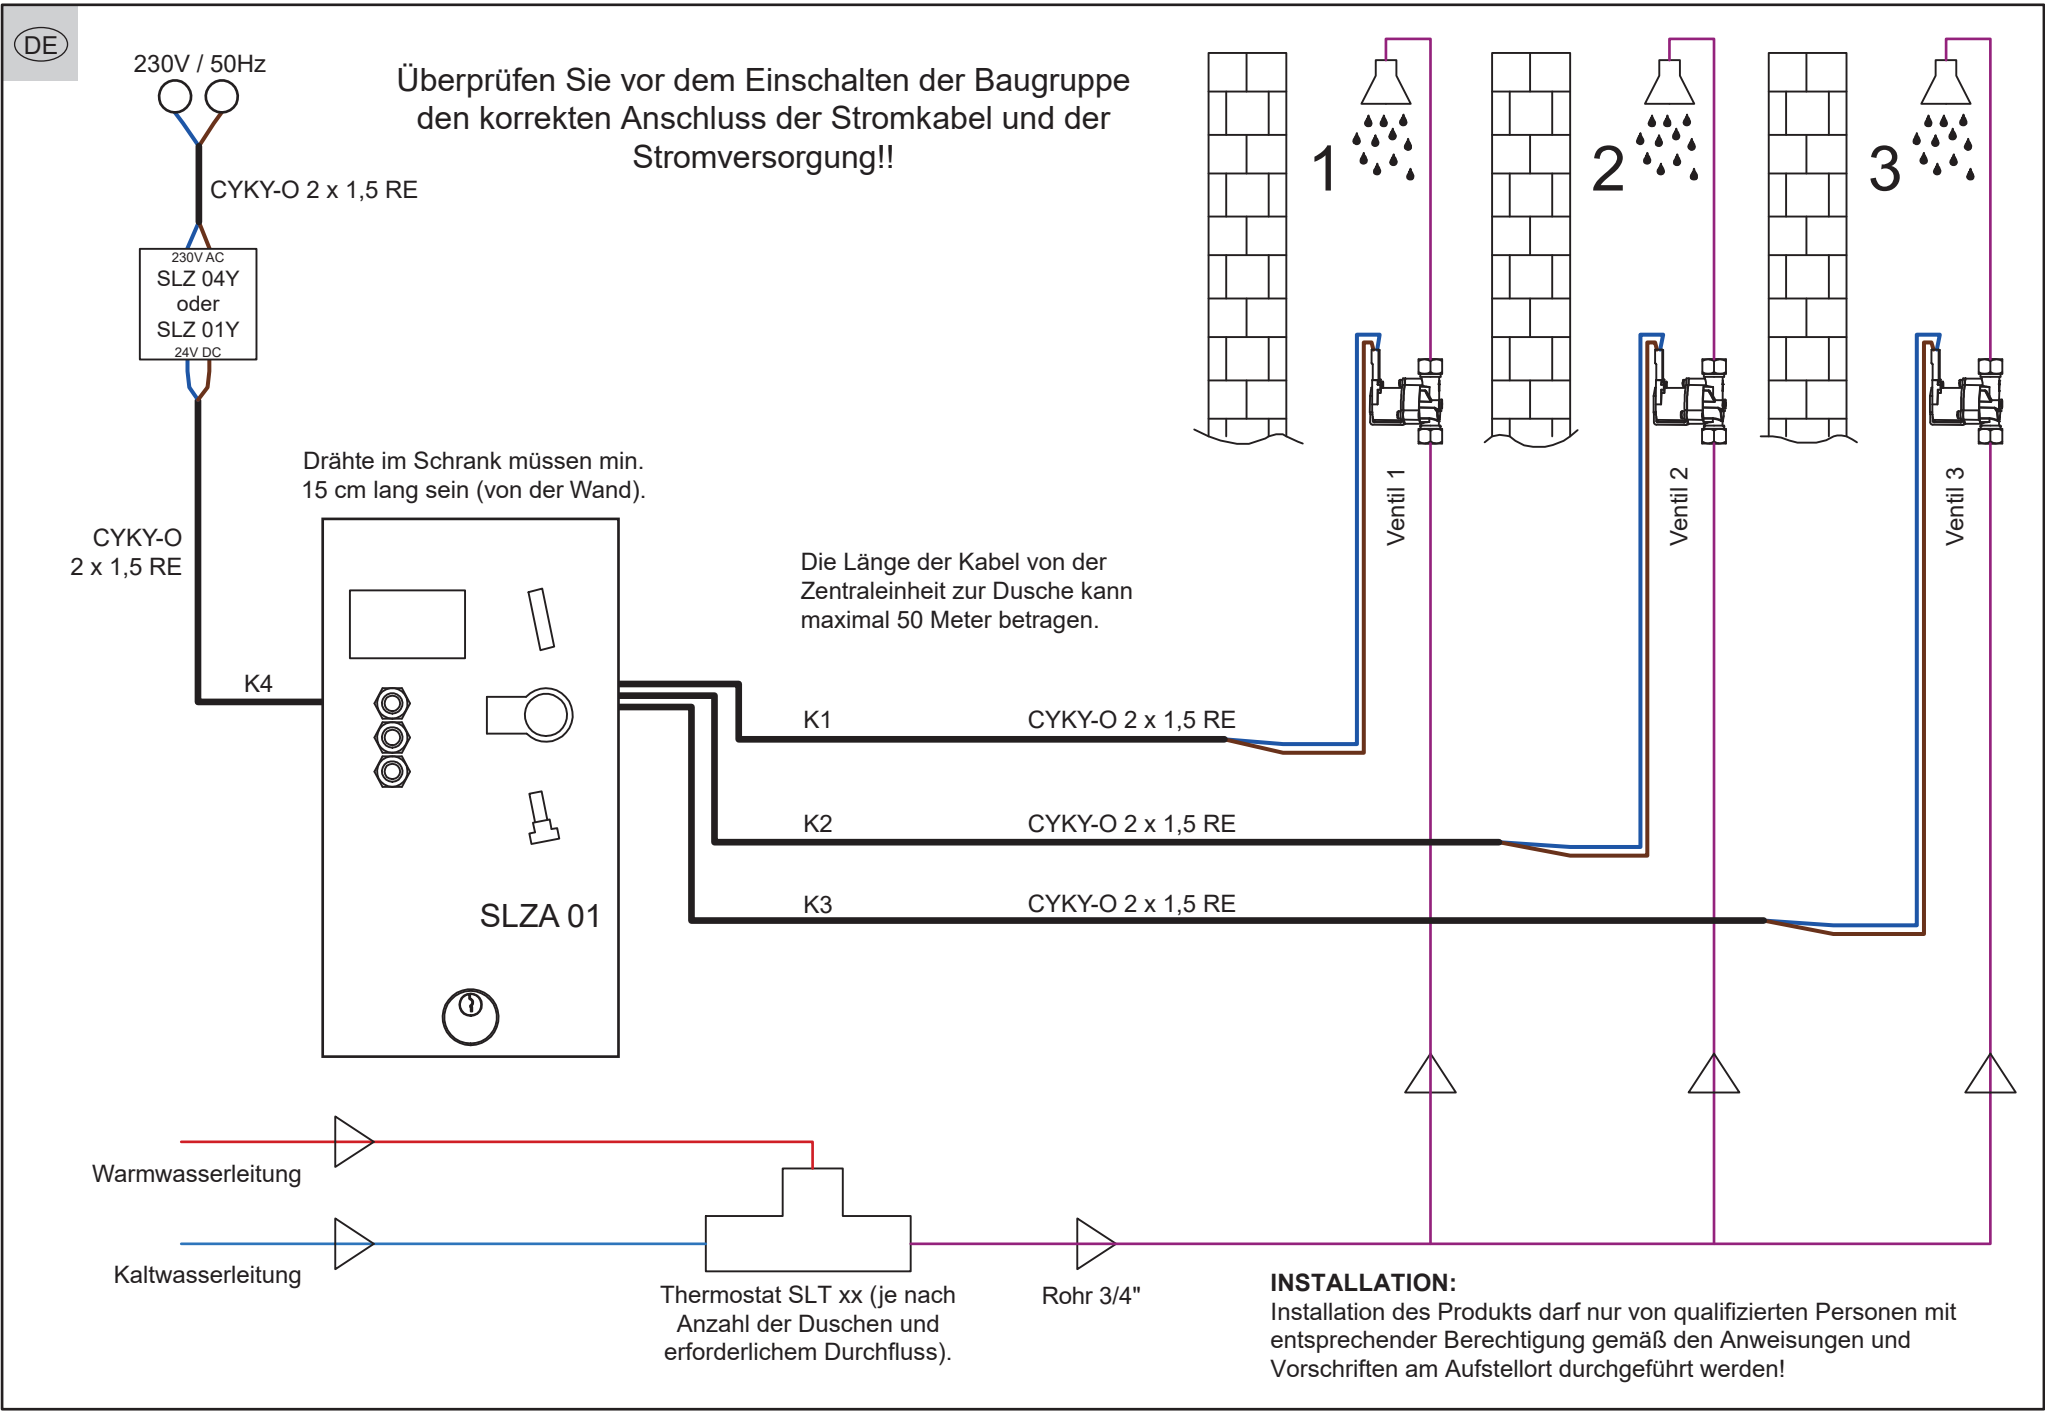

CS

- Ansicht der auskippen Frontplatte
 - DPS Detail