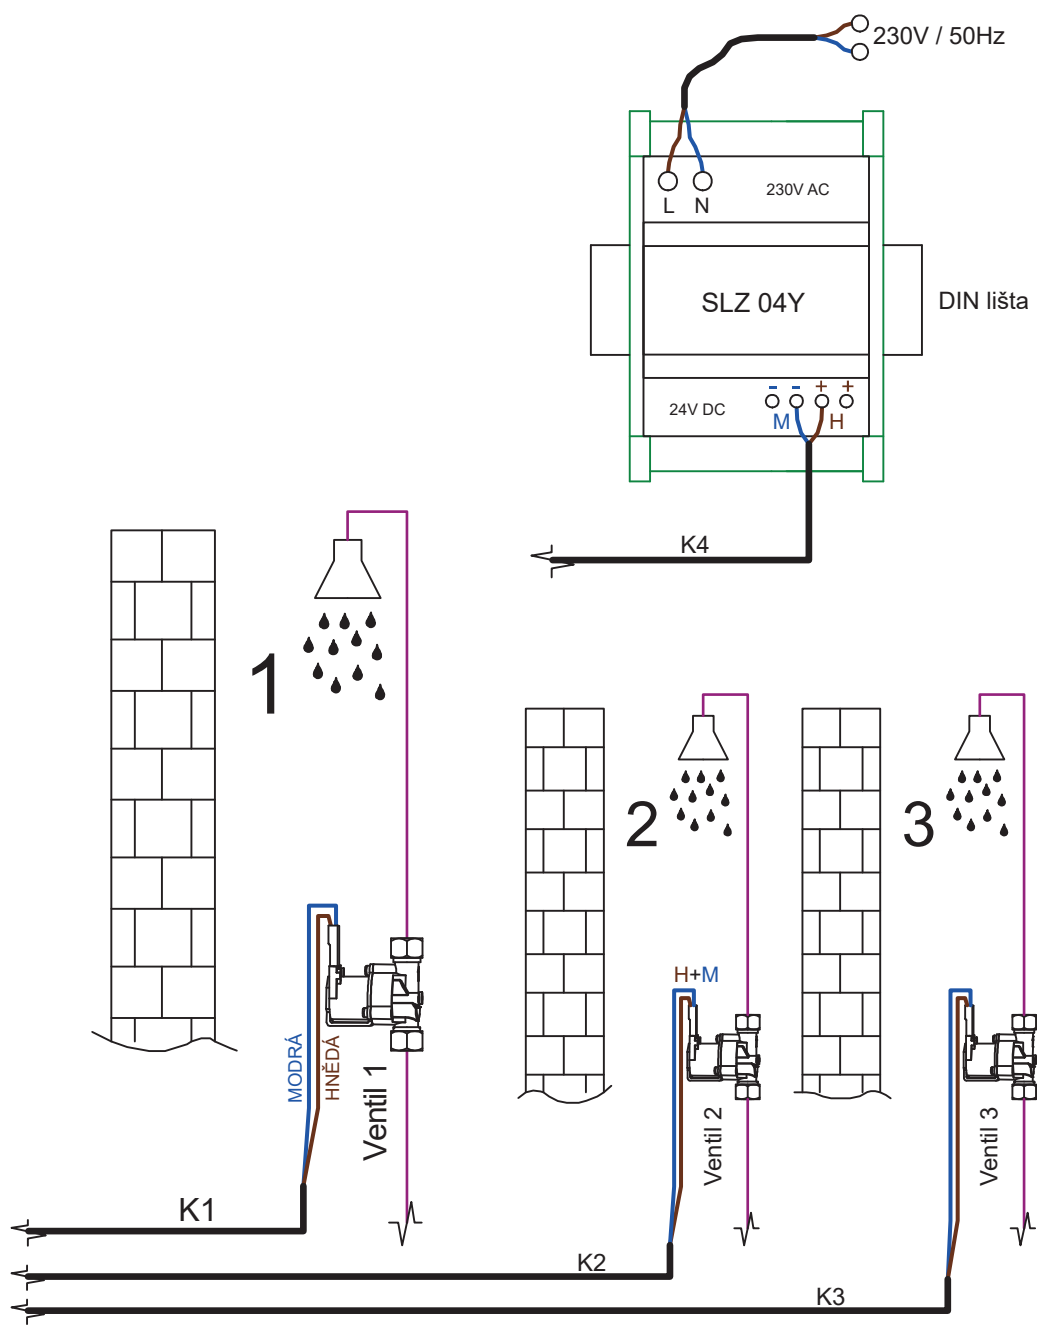

CS

- Ansicht der auskippen Frontplatte
 - DPS Detail