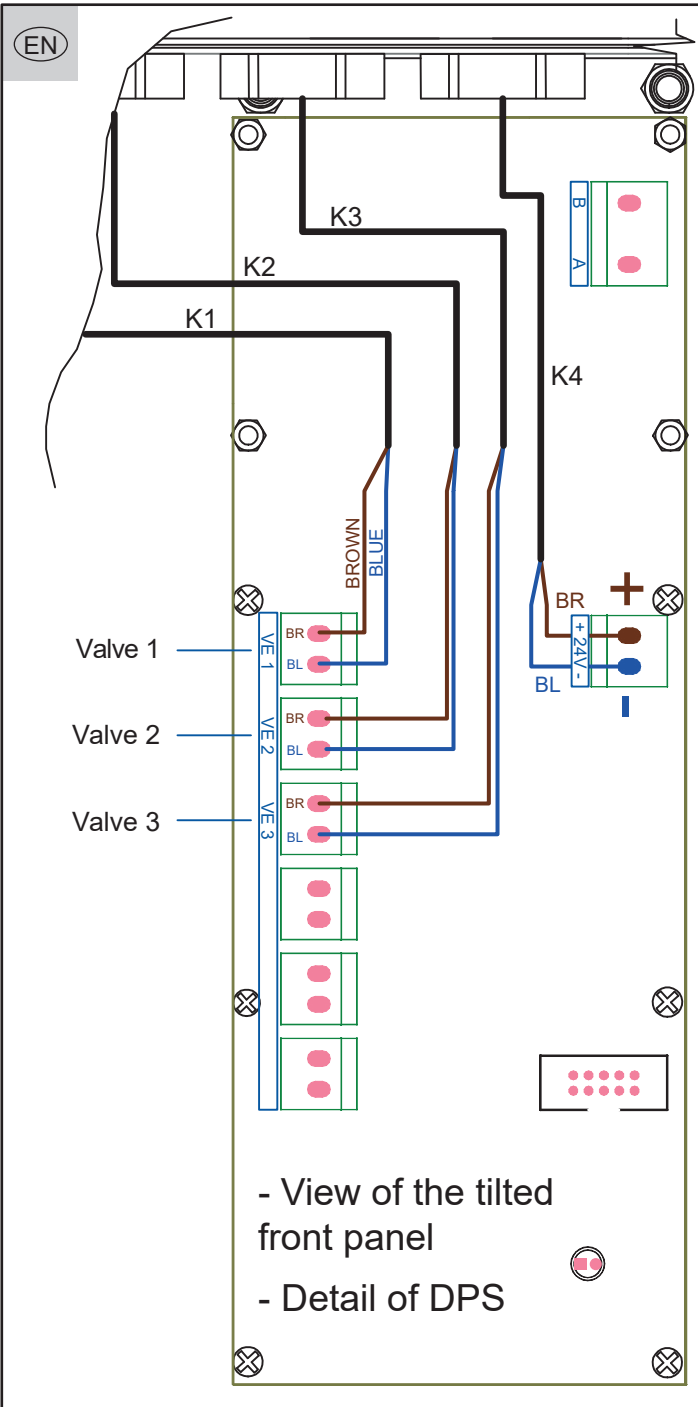

CS

- Ansicht der auskippen Frontplatte
 - DPS Detail