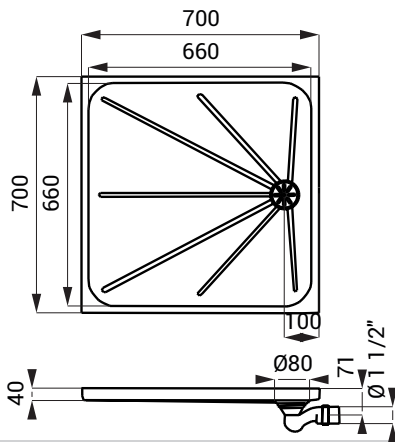

Edelstahl Duschwannen SLSN 06, SLSN 07, SLSN 08, SLSN 10

SLSN 06

Eigenschaften

- Edelstahl Duschwanne 700 x 700 mm
- für Einbau- oder Auflegemontage
- mit rutschhemmender Bodenfläche
- Material AISI - 304
- Oberfläche matt

Abmessungen

Spezifikation

SLSN 06 - Code-Nr. 92060 Edelstahl Duschwanne, Siphon

SLSN 07

Eigenschaften

- Edelstahl Duschwanne 800 x 800 mm
- für Einbau- oder Auflegemontage
- mit rutschhemmender Bodenfläche
- Material AISI - 304
- Oberfläche matt

Abmessungen

Spezifikation

SLSN 08 - Code-Nr. 92080 Edelstahl Duschwanne, Siphon

SLSN 10

Eigenschaften

- Edelstahl Duschwanne 1000 x 1000 mm
- für Einbau- oder Auflagemontage
- mit rutschhemmender Bodenfläche
- Material AISI - 304
- Oberfläche matt

Abmessungen

Spezifikation

SLSN 10 - Code-Nr. 82100 Edelstahl Duschwanne, Siphon