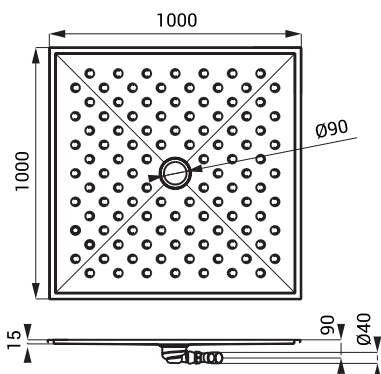

Abmessungen

Spezifikation

SLSN 06 - Code-Nr. 92060 Edelstahl Duschwanne, Siphon

SLSN 07

Eigenschaften

- Edelstahl Duschwanne 800 x 800 mm
- für Einbau- oder Auflegemontage
- mit rutschhemmender Bodenfläche
- Material AISI - 304
- Oberfläche matt

Abmessungen

Spezifikation

SLSN 07 - Code-Nr. 92070 Edelstahl Duschwanne, Siphon

SLSN 08

Eigenschaften

- Edelstahl Duschwanne 900 x 900 mm
- für Einbau- oder Auflagemontage
- mit rutschhemmender Bodenfläche
- Material AISI - 304
- Oberfläche matt

Abmessungen

Spezifikation

SLSN 08 - Code-Nr. 92080 Edelstahl Duschwanne, Siphon

SLSN 10

Eigenschaften

- Edelstahl Duschwanne 1000 x 1000 mm
- für Einbau- oder Auflagemontage
- mit rutschhemmender Bodenfläche
- Material AISI - 304
- Oberfläche matt

Abmessungen

Spezifikation

SLSN 10 - Code-Nr. 82100 Edelstahl Duschwanne, Siphon