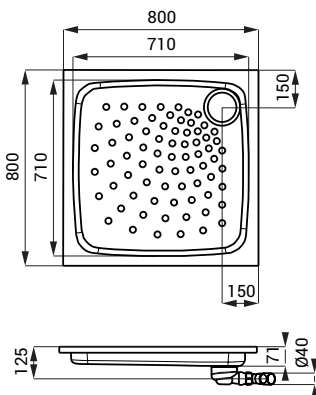

Edelstahl Duschwannen SLSN 06, SLSN 07, SLSN 08, SLSN 10

SLSN 06

Eigenschaften

- Edelstahl Duschwanne 700 x 700 mm
- für Einbau- oder Auflegemontage
- mit rutschhemmender Bodenfläche
- Material AISI - 304
- Oberfläche matt

Abmessungen

Spezifikation

SLSN 06 - Code-Nr. 92060 Edelstahl Duschwanne, Siphon

SLSN 07

Eigenschaften

- Edelstahl Duschwanne 800 x 800 mm
- für Einbau- oder Auflegemontage
- mit rutschhemmender Bodenfläche
- Material AISI - 304
- Oberfläche matt

Abmessungen

Spezifikation

SLSN 07 - Code-Nr. 92070 Edelstahl Duschwanne, Siphon

SLSN 08

Eigenschaften

- Edelstahl Duschwanne 900 x 900 mm
- für Einbau- oder Auflagemontage
- mit rutschhemmender Bodenfläche
- Material AISI - 304
- Oberfläche matt

Abmessungen

Spezifikation

SLSN 08 - Code-Nr. 92080 Edelstahl Duschwanne, Siphon

SLSN 10

Eigenschaften

- Edelstahl Duschwanne 1000 x 1000 mm
- für Einbau- oder Auflagemontage
- mit rutschhemmender Bodenfläche
- Material AISI - 304
- Oberfläche matt