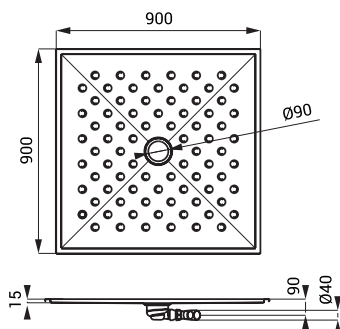

Abmessungen

Spezifikation

SLSN 06 - Code-Nr. 92060 Edelstahl Duschwanne, Siphon

SLSN 07

Eigenschaften

- Edelstahl Duschwanne 800 x 800 mm
- für Einbau- oder Auflegemontage
- mit rutschhemmender Bodenfläche
- Material AISI - 304
- Oberfläche matt

Abmessungen

Spezifikation

SLSN 07 - Code-Nr. 92070 Edelstahl Duschwanne, Siphon

SLSN 08

Eigenschaften

- Edelstahl Duschwanne 900 x 900 mm
- für Einbau- oder Auflagemontage
- mit rutschhemmender Bodenfläche
- Material AISI - 304
- Oberfläche matt

Abmessungen

Spezifikation

SLSN 08 - Code-Nr. 92080 Edelstahl Duschwanne, Siphon

SLSN 10

Eigenschaften

- Edelstahl Duschwanne 1000 x 1000 mm
- für Einbau- oder Auflagemontage
- mit rutschhemmender Bodenfläche
- Material AISI - 304
- Oberfläche matt

Abmessungen

Spezifikation

SLSN 10 - Code-Nr. 82100 Edelstahl Duschwanne, Siphon