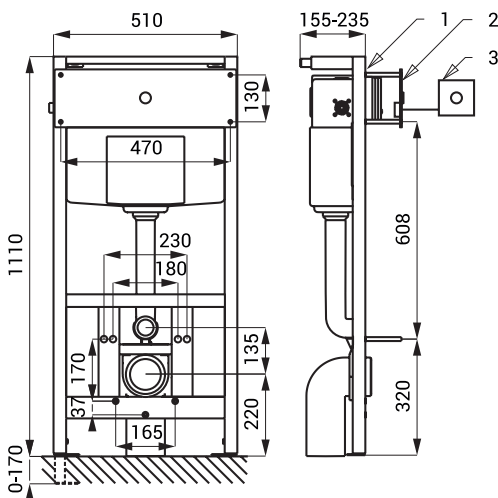

## Eigenschaften

- mit zweitem Piezo-Taster für Spülung, für Menschen mit Behinderung
- Vandalismus-sichere Ausführung
- geeignet für Gefängnisse
- Piezo WC-Spüleinheit mit Montagerahmen SLR 21
- Montagerahmen mit eingebautem Spülkasten sind für Trockenbau
- ein Fünf-Punkte-System zur Befestigung Edelstahl Toilette
- Metallrahmen, Oberflächenveredelung mit blauer Pulverbeschichtung
- Montageschrauben M10, Wasserleitung Halter mit anschluss Satz Ø 50 mm und Abflussrohrhalter mit Bogen Ø 110 mm
- Spezial Vandalismus-sichere Edelstahlabdeckplatte, Stärke 3 mm, Sicherheitsschrauben
- Piezo WC-Spüleinheit mit Montagerahmen SLR 21
- das Wasser fließt nach leichtem Druck auf den Piezo-Taster
- Spülzeit einstellbar von 0,5 Sek. bis 15,5 Sek., werksmäßig 5 Sek.
- Automatische Hygienespülung nach achtmaliger Toilettennutzung und automatische Hygienespülung nach 24 Stunden bei Nichtbenutzung
- Nutzungsparameter einstellbar mit Fernbedienung SLD 04

## Abmessungen

- 1 - Verbindungskabel (inkl.)  
2 - Unterputz-Mauerkasten  
3 - zweiter Piezo-Taster

## Technische Angaben

Abmessung Edelstahlabdeckplatte	500 x 170 x 3 mm
Abmessung zweiter Edelstahlabdeckplatte	85 x 90 x 3 mm
Betriebsspannung	24 V DC
Verbrauchsleistung	13 W
Empfohlener Wasserdruck	0,15 - 0,6 MPa
Wasserzulauf	Außengewinde G 1/2"
Wasserablauf	Wasserzulauf mit Gummidichtung

## Spezifikation

SLW 04PA - Code-Nr. 14046

Edelstahlabdeckplatte mit Piezo Elektronik, Steuermechanismus mit Servomotor, TORX - Sicherheitsschrauben (4 St.), Montagerahmen mit eingebautem Spülkasten SLR 21, zweiter Edelstahlabdeckplatte mit Piezo Elektronik, Kunststoff-Unterputz-Mauerkasten, TORX - Sicherheitsschrauben (2 St.), Verbindungskabel (2500 mm), Konnektoren