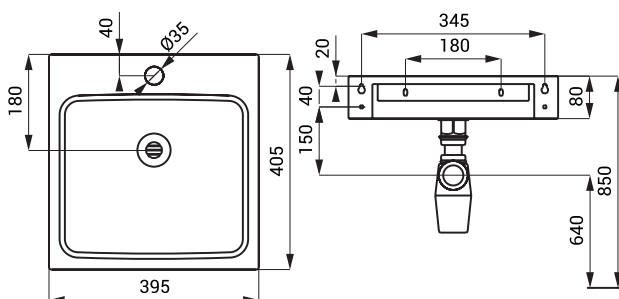

Edelstahl Waschbecken, Konsole (1 St.), Siphon, Montagesatz

SLUN 73V

Eigenschaften

- Edelstahl wandhängendes Waschbecken
- mit Hahnloch
- Material AISI - 304
- Oberfläche schwarz matt

Abmessungen

Spezifikation

SLUN 73V - Code-Nr. 73731

Edelstahl Waschbecken, Konsole (1 St.), Siphon, Montagesatz

SLUN 73A

Eigenschaften

- Edelstahl Waschbecken für Auftisch - Montage
- Material AISI - 304
- Oberfläche matt

Abmessungen

Spezifikation

SLUN 73A - Code-Nr. 73732 Edelstahl Waschbecken, Siphon

SLUN 73AV

Eigenschaften

- Edelstahl Waschbecken für Auftisch - Montage
- Material AISI - 304
- Oberfläche schwarz matt

Abmessungen

Spezifikation