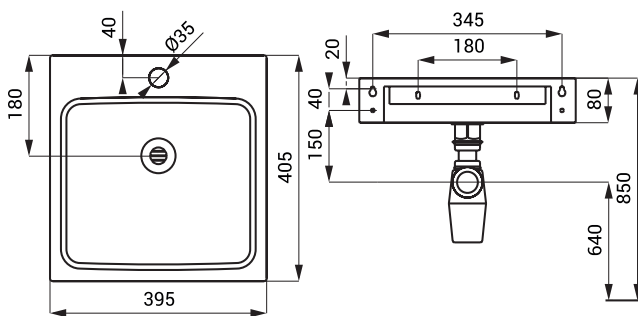

Edelstahl Waschbecken SLUN 73, SLUN 73A, SLUN 73AV, SLUN 73V

SLUN 73

Eigenschaften

- Edelstahl wandhängendes Waschbecken
- mit Hahnloch
- Material AISI - 304
- Oberfläche matt

Abmessungen

Spezifikation

SLUN 73 - Code-Nr. 73730

Edelstahl Waschbecken, Konsole (1 St.), Siphon, Montagesatz

SLUN 73V

Eigenschaften

- Edelstahl wandhängendes Waschbecken
- mit Hahnloch
- Material AISI - 304
- Oberfläche schwarz matt

Abmessungen

Spezifikation

SLUN 73V - Code-Nr. 73731

Edelstahl Waschbecken, Konsole (1 St.), Siphon, Montagesatz

SLUN 73A

Eigenschaften

- Edelstahl Waschbecken für Auftisch - Montage
- Material AISI - 304
- Oberfläche matt

Abmessungen

Spezifikation

SLUN 73A - Code-Nr. 73732 Edelstahl Waschbecken, Siphon

SLUN 73AV

Eigenschaften

- Edelstahl Waschbecken für Auftisch - Montage
- Material AISI - 304
- Oberfläche schwarz matt

Abmessungen

Spezifikation