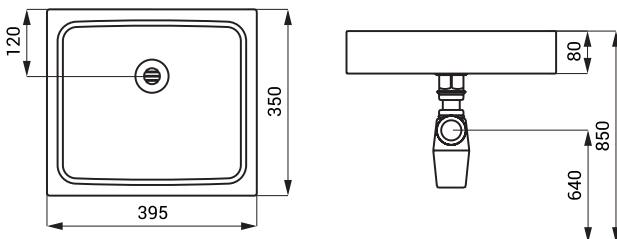

Spezifikation

SLUN 73A - Code-Nr. 73732 Edelstahl Waschbecken, Siphon

SLUN 73AV

Eigenschaften

- Edelstahl Waschbecken für Auftisch - Montage
- Material AISI - 304
- Oberfläche schwarz matt

Abmessungen

Spezifikation