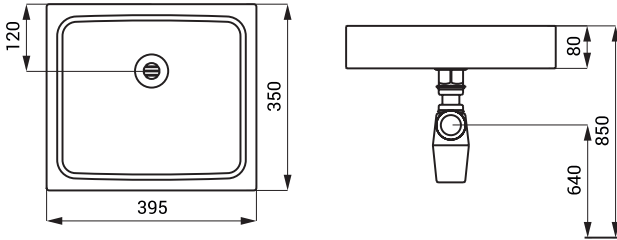

SLUN 73V - Code-Nr. 73731

Edelstahl Waschbecken, Konsole (1 St.), Siphon, Montagesatz

SLUN 73A

Eigenschaften

- Edelstahl Waschbecken für Auftisch - Montage
- Material AISI - 304
- Oberfläche matt

Abmessungen

Spezifikation

SLUN 73A - Code-Nr. 73732 Edelstahl Waschbecken, Siphon

SLUN 73AV

Eigenschaften

- Edelstahl Waschbecken für Auftisch - Montage
- Material AISI - 304
- Oberfläche schwarz matt

Abmessungen

Spezifikation