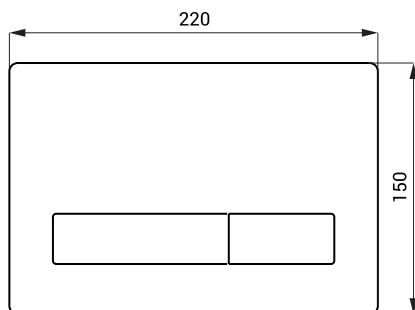

## SLW 50, SLW 51, SLW 52, SLW 53, SLW 54

SLW 50

SLW 51

SLW 52

SLW 53

SLW 54

### Eigenschaften

- Betätigungsplatten für 2 - Mengen-Spülung, für Montagerahmen SLR 21

### Abmessungen

SLW 50 - 53

SLW 54

### Technische Angaben

Abmessung SLW 50 - 53

220 x 150 x 12,5 mm

Abmessung SLW 54

218 x 148 x 12 mm