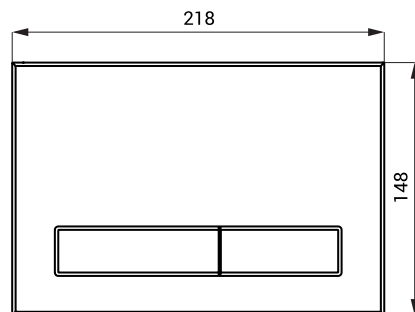

## SLW 50, SLW 51, SLW 52, SLW 53, SLW 54

SLW 50

SLW 51

SLW 52

SLW 53

SLW 54

### Eigenschaften

- Betätigungsplatten für 2 - Mengen-Spülung, für Montagerahmen SLR 21

### Abmessungen

SLW 50 - 53

SLW 54

### Technische Angaben

Abmessung SLW 50 - 53

220 x 150 x 12,5 mm

Abmessung SLW 54

218 x 148 x 12 mm