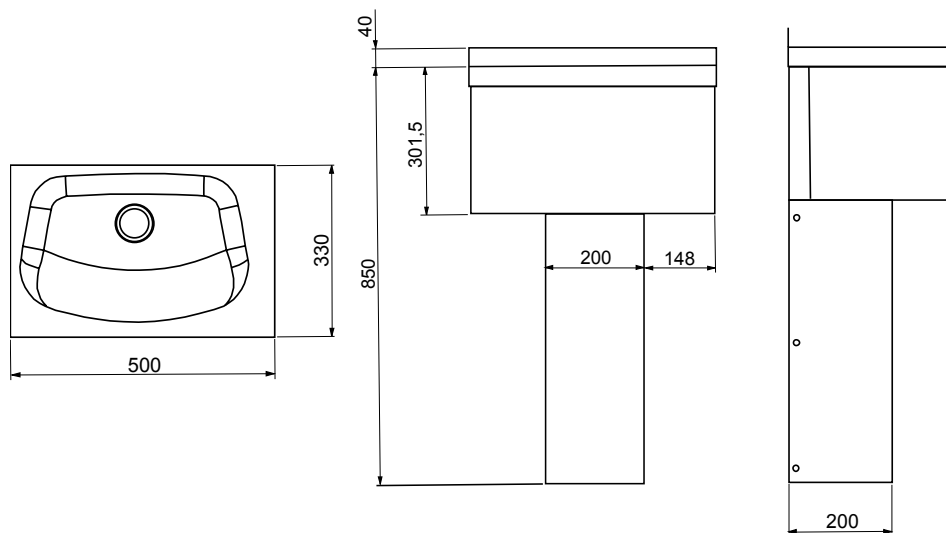

3

Servis

Veškeré narezové díly je možné čistit pouze vodou, mýdlem a měkkým hadrem. V žádném případě není možné použít agresivní a abrazivní čisticí prostředky.

Doporučujeme použít k čištění výrobek SUMA INOX z nabídky Sanela.

Po vybalení výrobku je nutné s obalem postupovat podle zákona o obalech.

Výrobce ujišťuje, že na výrobek je vydáno prohlášení o shodě v souladu se zákonem č. 22/1997 Sb.

Servis

Všetky nerezové diely je možné čistiť iba vodou, mydlom a jemnou handričkou. V žiadnom prípade nie je možné použiť agresívne a abrazívne čistiacie prostriedky.

Doporučujeme použiť k čisteniu výrobok SUMA INOX z ponuky Sanela.

Po vybalení výrobku je potrebné s obalom postupovať podľa zákona o obaloch.

Výrobca garantuje, že na výrobok je vydávané prehlásenie o shode v súlade so zákonom č. 22/1997 Sb.

Serwis

Do czyszczenia widocznych części chromowanych oraz ze stali nierdzewnej używać miękkich materiałów oraz wody z mydłem lub delikatnych środków myjących. Nie stosować środków agresywnych.

Zaleca się używanie środka czyszczącego o nazwie SUMA INOX z oferty Saneli.

Service

All stainless steel components could be cleaned only by water soap and soft rag.

It is strictly forbidden to use aggressive and abrasive cleansers!

We recommend to use for cleaning the product SUMA INOX from SANELA assortment.

It is necessary to move on with cover (after unpacking of the product) in accordance with the law about covers.

Сервис

Все нержавеющей части можно чистить только водой, мылом и мягкой тряпкой.

Ни в коем случае нельзя применять агрессивные и абразивные чистящие средства.

Мы предлагаем использовать для очистки изделие SUMA INOX из ассортимента компании SANELA.

После распаковки надо поступать с упаковкой по закону о упаковках.

Servisas

Valymui naudoti tik vandenį, muilą ir minkštą medžiagą.

Jokiu būdu negalima naudoti abrazyviųjų medžiagų turinčių priemonių.

Mes siūlome gaminių valymui naudoti SUMA INOX iš kompanijos SANELA asortimento.