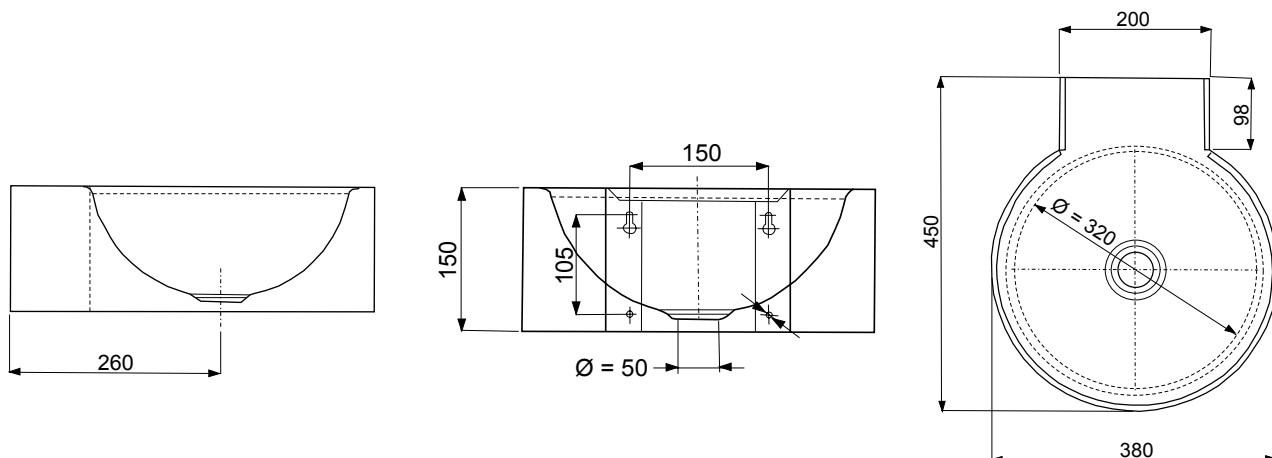

3

Servis

Veškeré nerezové díly je možné čistit pouze vodou, mýdlem a měkkým hadrem. V žádném případě není možné použít agresivní a abrazivní čisticí prostředky.

Doporučujeme použít k čištění výrobek SUMA INOX z nabídky Sanela.

Po vybalení výrobku je nutné s obalem postupovat podle zákona o obalech.

Výrobce ujišťuje, že na výrobek je vydáno prohlášení o shodě v souladu se zákonem č. 22/1997 Sb.

Servis

Všetky nerezové diely je možné čistiť iba vodou, mydlom a jemnou handričkou. V žiadnom prípade nie je možné použiť agresívne a abrazívne čistiacie prostriedky.

Doporučujeme použiť k čisteniu výrobok SUMA INOX z ponuky Sanela.

Po vybalení výrobku je potrebné s obalom postupovať podľa zákona o obaloch.

Výrobca garantuje, že na výrobok je vydávané prehlásenie o shode v súlade so zákonom č. 22/1997 Sb.

Serwis

Do czyszczenia widocznych części chromowanych oraz ze stali nierdzewnej używać miękkich materiałów oraz wody z mydłem lub delikatnych środków myjących. Nie stosować środków agresywnych.

Zaleca się używanie środka czyszczącego o nazwie SUMA INOX z oferty Saneli.

Service

All stainless steel components could be cleaned only by water soap and soft rag.

It is strictly forbidden to use aggressive and abrasive cleansers!

We recommend to use for cleaning the product SUMA INOX from SANELA assortment.

It is necessary to move on with cover (after unpacking of the product) in accordance with the law about covers.

Сервис

Все нержавеющей части можно чистить только водой, мылом и мягкой тряпкой.

Ни в коем случае нельзя применять агрессивные и абразивные чистящие средства.

Мы предлагаем использовать для очистки изделие SUMA INOX из ассортимента компании SANELA.

После распаковки надо поступать с упаковкой по закону о упаковках.

Servisas

Valymui naudoti tik vandenį, muilą ir minkštą medžiagą.

Jokiu būdu negalima naudoti abrazyvinių medžiagų turinčių priemonių.

Mes siūlome gaminių valymui naudoti SUMA INOX iš kompanijos SANELA asortimento.