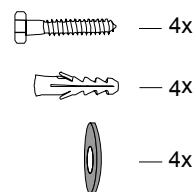

Montážní návod Montážny návod Mounting instructions Instrukcja montażu Инструкция по монтажу Montavimo instrukcija

Nerezové umyvadlo SLUN 17
Nerezové umývadlo SLUN 17
Stainless steel washbasin SLUN 17
Umywalka ze stali SLUN 17
Умывальник из нержавеющей стали SLUN 17
Nerūdijančio plieno praustuvė SLUN 17

Specifikace dodávky - SLUN 17 Obj. č. 93170
Špecifikácia dodávky - SLUN 17 Obj. č. 93170
Supplied equipment - SLUN 17 Code Nr. 93170
Specyfikacja dostawy - SLUN 17 nr wyr. 93170
Спецификация поставки - SLUN 17 арт. №93170
Tiekimo specifikacija - SLUN 17 арт. № 93170