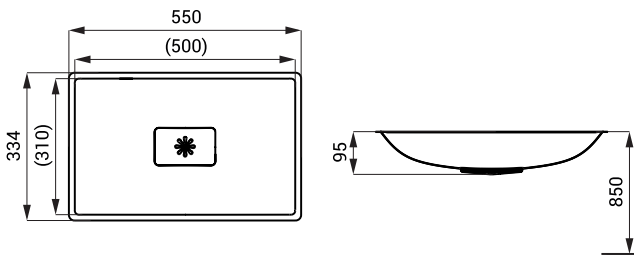

Edelstahl Waschbecken SLUN 24X

Eigenschaften

- Edelstahl Einbau - Waschbecken
- montage durch verkleben
- ohne Hahnloch
- Material AISI - 304
- Oberfläche matt

Abmessungen

Spezifikation

SLUN 24X - Code-Nr. 93241