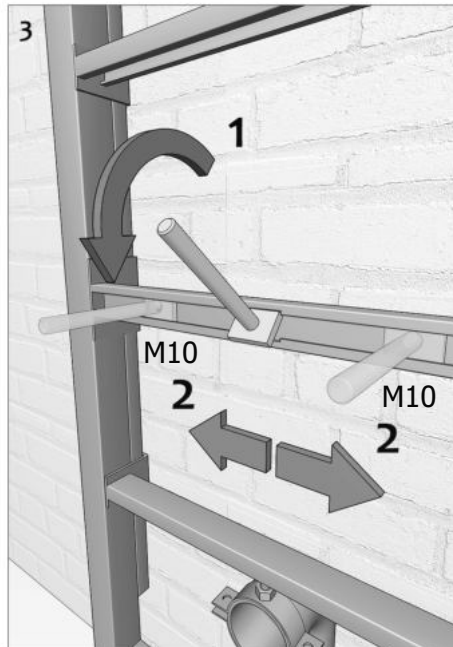

Montážní návod, Montážny návod, Mounting instructions, Montageanleitung, Instrukcja montażu, Инструкция по монтажу, Montavimo instrukcija, Instrucțiuni de montaj, Felszerelési útmutatás

**(CZ) Montážní rám pro pisoár**

- (SK) Montážny rám pre pisoár
- (GB) Mounting frame for urinal
- (D) Montagerahmen für Urinal
- (PL) Stelaż do pisuaru
- (RUS) Монтажная рама для писсуара
- (LT) Nimo rėmas pisuarui
- (RO) Cadru de montaj pentru pisoar
- (HU) Rögzítőkeret vizeldéhez