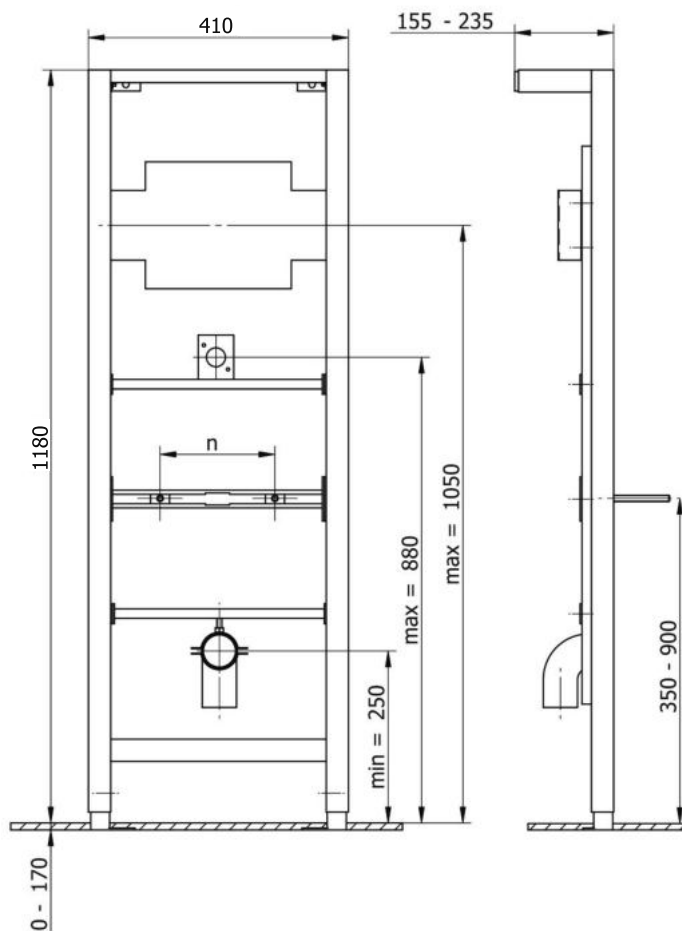

Montážní návod, Montážny návod, Mounting instructions, Montageanleitung, Instrukcja montażu, Инструкция по монтажу, Montavimo instrukcija, Instrucțiuni de montaj, Felszerelési útmutatás

**(CZ) Montážní rám pro pisoár**

- (SK) Montážny rám pre pisoár
- (GB) Mounting frame for urinal
- (D) Montagerahmen für Urinal
- (PL) Stelaż do pisuaru
- (RUS) Монтажная рама для писсуара
- (LT) Nimo rėmas pisuarui
- (RO) Cadru de montaj pentru pisoar
- (HU) Rögzítőkeret vizeldéhez

SLP 12R, 24R, 25R, 37R,  
45R, 46R, 47R, 48R