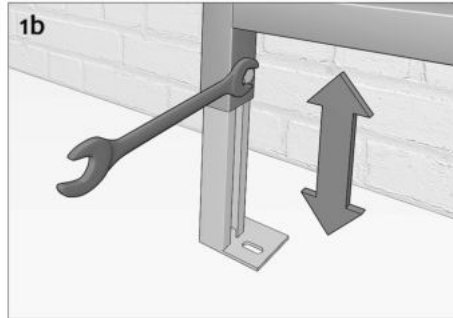

Montážní návod, Montážny návod, Mounting instructions, Montageanleitung, Instrukcja montażu, Инструкция по монтажу, Montavimo instrukcija, Instrucțiuni de montaj, Felszerelési útmutatás

**(CZ) Montážní rám pro pisoár**

- (SK) Montážny rám pre pisoár
- (GB) Mounting frame for urinal
- (D) Montagerahmen für Urinal
- (PL) Stelaż do pisuaru
- (RUS) Монтажная рама для писсуара
- (LT) Nimo rėmas pisuarui
- (RO) Cadru de montaj pentru pisoar
- (HU) Rögzítőkeret vizeldéhez