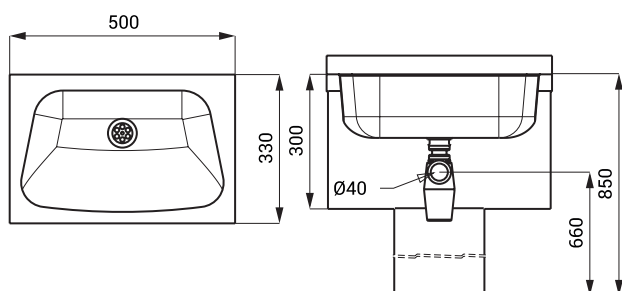

## Eigenschaften

- Edelstahl bodenstehendes Waschbecken an die Wand mit Schürze
- ohne Hahnloch (auf Anfrage möglich)
- mit Bodenklammern
- Material AISI - 304
- Oberfläche matt

## Abmessungen

## Spezifikation

SLUN 57 - Code-Nr. 93570

Edelstahl Waschbecken, Siphon, Montagesatz