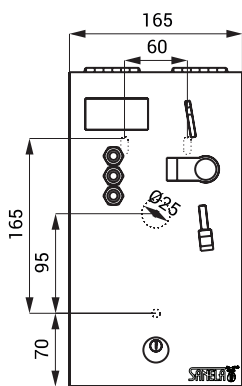

Installation Zeichnung

SLZA 02N

SLZA 02NZ

Technische Angaben

Nischen Abmessungen (Index Z)

Betriebsspannung

Verbrauchsleistung

Akzeptierte Münzen

Zeitverzögerung des Einschaltens

Duschzeit

335 x 200 x 125 mm

24 V DC

91 W (Abhängig vom Zubehör und Anzahl der Duschen)

1 und 2 EUR Münze oder Metallisch Jeton (Andere Währungen auf Anfrage)

0 - 255 Sek., Standard 30 Sek.