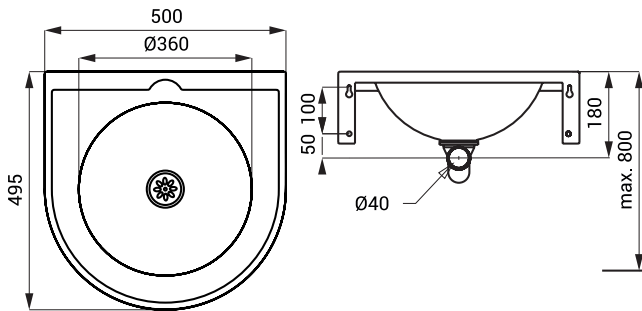

## Eigenschaften

- für Menschen mit Behinderung
- Edelstahl wandhängendes Waschbecken
- ohne Hahnloch (auf Anfrage möglich)
- Material AISI - 304
- Oberfläche poliert (SLUN 47)
- Oberfläche matt (SLUN 47X)

## Abmessungen

## Spezifikation

SLUN 47 - Code-Nr. 93470  
SLUN 47X - Code-Nr. 93478

Edelstahl Waschbecken, Siphon, Montagesatz

SLUN 66