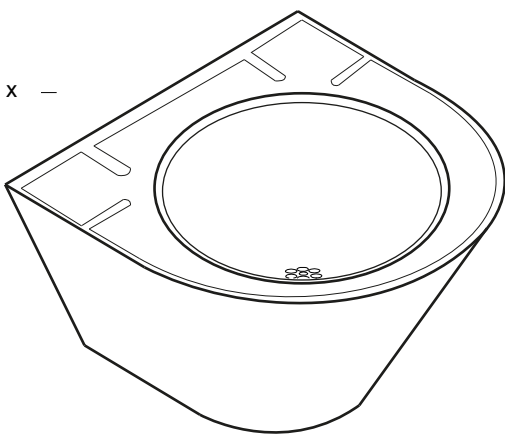

Montážní návod Montážny návod Mounting instructions Instrukcja montażu Инструкция по монтажу Montavimo instrukcija

Nerezové umyvadlo SLUN 58
Nerezové umývadlo SLUN 58
Stainless steel washbasin SLUN 58
Umywalka ze stali SLUN 58
Умывальник из нержавеющей стали SLUN 58
Nerūdijančio plieno praustuvė SLUN 58

Specifikace dodávky - SLUN 58 Obj. č. 93580
Špecifikácia dodávky - SLUN 58 Obj. č. 93580
Supplied equipment - SLUN 58 Code Nr. 93580
Specyfikacja dostawy - SLUN 58 nr wyr. 93580
Спецификация поставки - SLUN 58 арт. № 93580
Tiekimo specifikacija - SLUN 58 арт. № 93580

1x —