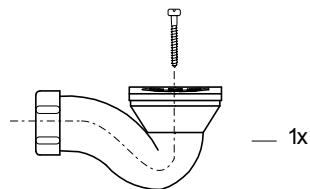

— 4x

— 4x

— 1x

Instalace, Inštalácia, Instalacja, Installation, Схема включения и монтажа, Montavimo ir įjungimo schema

1