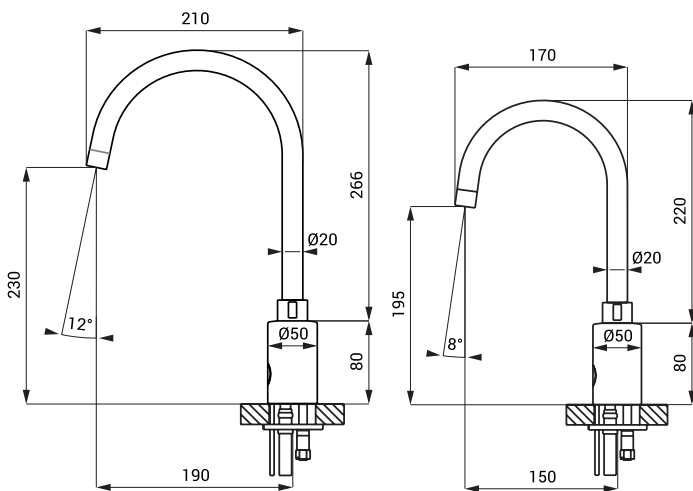

Berührungslose Waschtischarmaturen SLU 08L, SLU 08LD

SLU 08LD

SLU 08L

Eigenschaften

- Sparperlator, Durchflussmenge 6 l/min.
- Hygienespülung
- geeignet für den Gesundheits - und medizinischen Bereich
- mit schwenkbarem Auslauf
- Index D - höher Waschtischarmatur
- Waschtischarmatur mit Anschluss an Kalt und Warmwasser, Temperaturregulierung über Eckventile
- das Wasser läuft, so lange sich die Hände im aktiven Sensorbereich befinden
- Wasserlauf stoppt nach dem die Hände aus dem aktivem Sensorbereich genommen werden (Nachlaufzeit einstellbar von 0,25 Sek. bis 7,75 Sek.)
- Zwangsabschaltung des Wasserflusses nach ca. 5 Minuten
- Batteriezustandsanzeige (nur für Varianten mit B Index)
- START/STOP Programm aktivierbar
- Nutzungsparameter einstellbar mit Fernbedienung SLD 03

Abmessungen

SLU 08LD

SLU 08L

Technische Angaben

Betriebsspannung

- SLU 08L, 08LD 24 V DC
- SLU 08LB, 08LDB 6 V

Verbrauchsleistung

- für Betrieb mit 24 V DC 7 W
- für Betrieb mit 6 V 3 W

- 0,1 - 0,6 MPa

Durchflussmenge

- 6 l/min. (inf. Data)

Wasserzulauf

- Außengewinde G 1/2"

Spezifikation

SLU 08L	- Code-Nr. 13085
SLU 08LB	- Code-Nr. 13185
SLU 08LD	- Code-Nr. 13087
SLU 08LDB	- Code-Nr. 13180