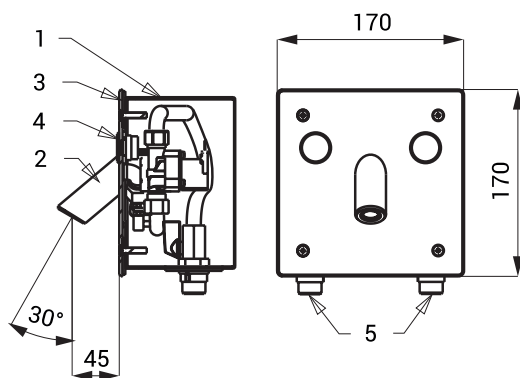

Installation Zeichnung

1. 1 - Unterputz-Mauerkasten mit Elektromagnetventilen und Kugelventilen
2. 2 - Auslaufarm
3. 3 - Edelstahlabdeckplatte
4. 4 - Piezo-Tastern
5. 5 - Wasserzuleitungen

Technische Angaben

Abmessung Edelstahlabdeckplatte	170 x 170 x 3 mm
Abmessung Unterputz-Mauerkasten	145 x 155 x 100 mm
Betriebsspannung	
▪ SLU 44PP	24 V DC
Verbrauchsleistung	
▪ für Betrieb mit 24 V DC	7 W
Empfohlener Wasserdruck	0,1 - 0,6 MPa
Durchflussmenge	6 l/min. (inf. údaj)
Wasserzulauf	Außengewinde G 1/2"

Spezifikation

SLU 44PP - Code-Nr. 64442

Auslaufarm, Edelstahlabdeckplatte mit zwei Piezo-Tastern und Elektronik, Edelstahl-Unterputz-Mauerkasten mit Verschraubung, Elektromagnetventil (2 St.), Kugelventil (2 St.), Sicherheitsverschraubung (4 St.)

Empfohlenes Zubehör

SLZ 01Y - Code-Nr. 05012

SLZ 01Z - Code-Nr. 05011

SLZ 04Y - Code-Nr. 05042

SLZ 04Z - Code-Nr. 05041

SLZ 04X - Code-Nr. 10049

SLZ 06 - Code-Nr. 05060

SLD 06 - Code-Nr. 07060

SLT 04 - Code-Nr. 09040

SLT 05 - Code-Nr. 09050

SLA 56A - Code-Nr. 06560

SLA 56B - Code-Nr. 06561

externes Netzteil 24 V DC zum Betrieb bis max. 5 St. Waschtischarmaturen

externes Netzteil 24 V DC zum Betrieb bis max. 9 St. Waschtischarmaturen

externes Netzteil 24 V DC für DIN Schiene, zum Betrieb bis max. 5 St. Waschtischarmaturen

externes Netzteil 24 V DC für DIN Schiene, zum Betrieb bis max. 9 St. Waschtischarmaturen

externes Netzteil 24 V DC für DIN Schiene, zum Betrieb bis max. 15 St. Waschtischarmaturen

externes Netzteil 24 V DC zum Betrieb bis max. 1 St. Waschtischarmatur

Fernbedienung zur elektronischen Einstellung der Nutzungsparameter

automatisches Thermostat 3/4", Durchfluss 28 l/min bei Druck 0,1 MPa

automatisches Thermostat 1/2", Durchfluss 42 l/min bei Druck 0,1 MPa

Sparperlator 3,8 l/min

Sparperlator 1,9 l/min