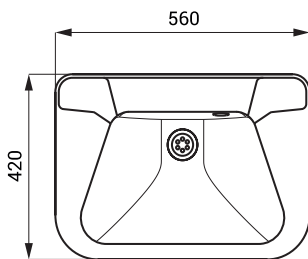

## Eigenschaften

- Edelstahl wandhängendes Waschbecken
- mit Hahnloch (SLUN 26)
- ohne Hahnloch (SLUN 26A)
- Überlaufgarnitur
- Material AISI - 304
- Oberfläche matt

SLUN 26

SLUN 26A

## Abmessungen

SLUN 26

SLUN 26A

## Spezifikation

SLUN 26 - Code-Nr. 93260  
SLUN 26A - Code-Nr. 73262

Edelstahl Waschbecken, Konsole (2 St.), Überlaufgarnitursatz mit Sieb und Stöpsel, Siphon, Montagesatz