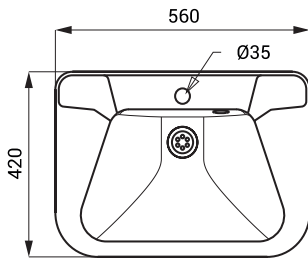

## Eigenschaften

- Edelstahl wandhängendes Waschbecken
- mit Hahnloch (SLUN 26)
- ohne Hahnloch (SLUN 26A)
- Überlaufgarnitur
- Material AISI - 304
- Oberfläche matt

SLUN 26

SLUN 26A

## Abmessungen

SLUN 26

SLUN 26A

## Spezifikation

SLUN 26 - Code-Nr. 93260  
SLUN 26A - Code-Nr. 73262

Edelstahl Waschbecken, Konsole (2 St.), Überlaufgarnitursatz mit Sieb und Stöpsel, Siphon, Montagesatz