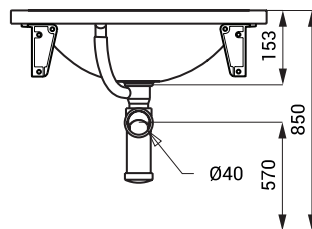

## Eigenschaften

- Edelstahl wandhängendes Waschbecken
- mit Hahnloch (SLUN 26)
- ohne Hahnloch (SLUN 26A)
- Überlaufgarnitur
- Material AISI - 304
- Oberfläche matt

SLUN 26

SLUN 26A

## Abmessungen

SLUN 26

SLUN 26A

## Spezifikation

SLUN 26 - Code-Nr. 93260  
SLUN 26A - Code-Nr. 73262

Edelstahl Waschbecken, Konsole (2 St.), Überlaufgarnitursatz mit Sieb und Stöpsel, Siphon, Montagesatz