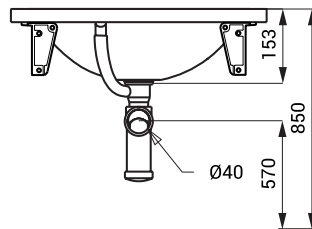

## Eigenschaften

- Edelstahl wandhängendes Waschbecken
- mit Hahnloch (SLUN 26)
- ohne Hahnloch (SLUN 26A)
- Überlaufgarnitur
- Material AISI - 304
- Oberfläche matt

SLUN 26

SLUN 26A

## Abmessungen

SLUN 26

SLUN 26A

## Spezifikation

SLUN 26 - Code-Nr. 93260  
SLUN 26A - Code-Nr. 73262

Edelstahl Waschbecken, Konsole (2 St.), Überlaufgarnitursatz mit Sieb und Stöpsel, Siphon, Montagesatz