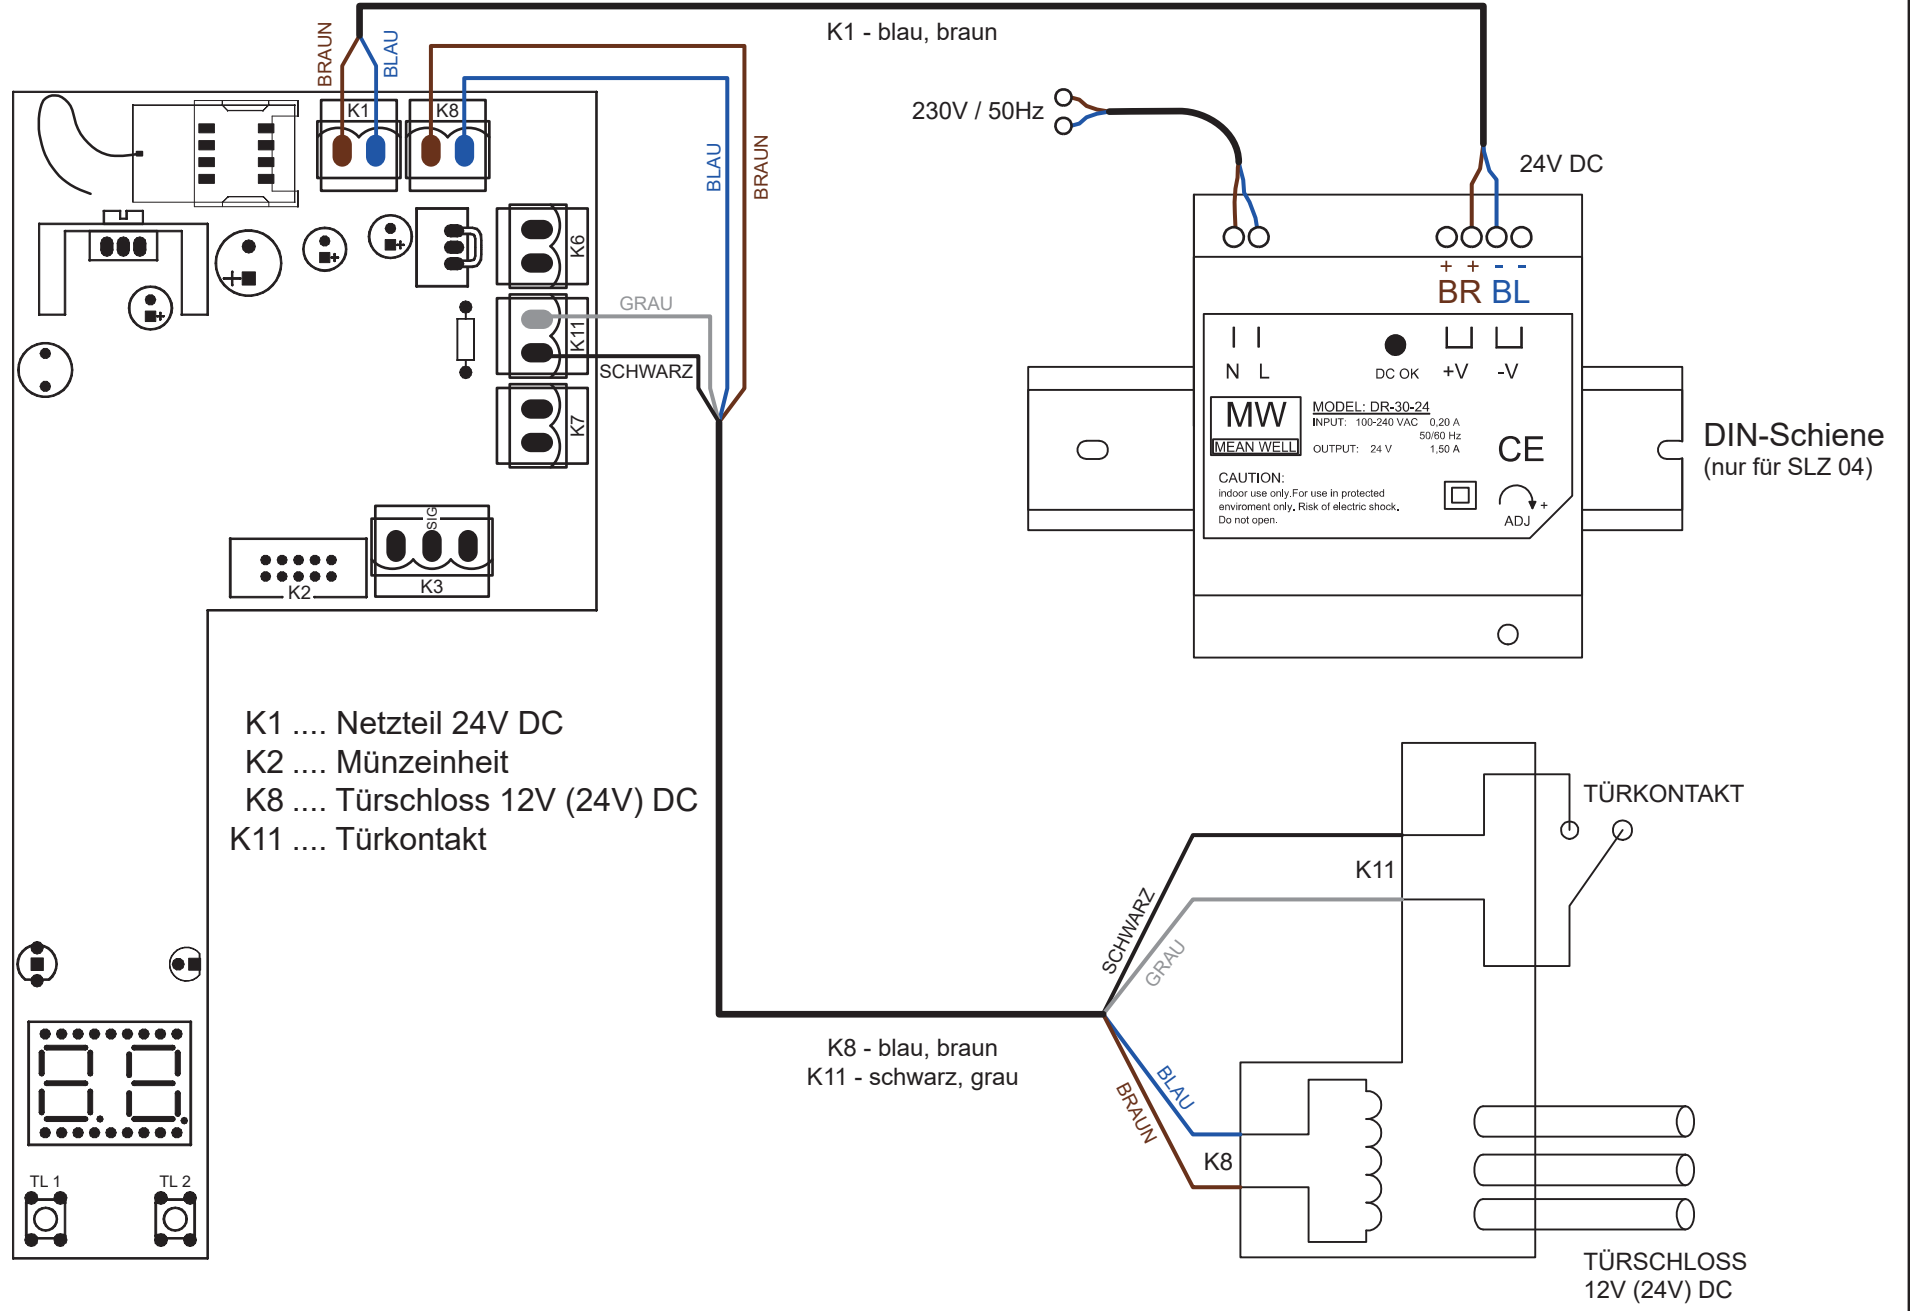

**INSTALLATION:**

Installation of the product may only be carried out by qualified persons with the appropriate authorization in accordance with the instructions and regulations at the installation site!

Überprüfen Sie vor dem Einschalten der Baugruppe den korrekten Anschluss der Stromkabel und der Stromversorgung!!

### INSTALLATION:

Installation des Produkts darf nur von qualifizierten Personen mit entsprechender Berechtigung gemäß den Anweisungen und Vorschriften am Aufstellort durchgeführt werden!

DPS Detail

- K1 .... Netzteil 24V DC
- K2 .... Münzeinheit
- K8 .... Türschloss 12V (24V) DC
- K11 .... Türkontakt

K1 - blau, braun

230V / 50Hz

24V DC

DIN-Schiene  
(nur für SLZ 04)

K8 - blau, braun  
K11 - schwarz, grau

TÜRSCHLOSS  
12V (24V) DC