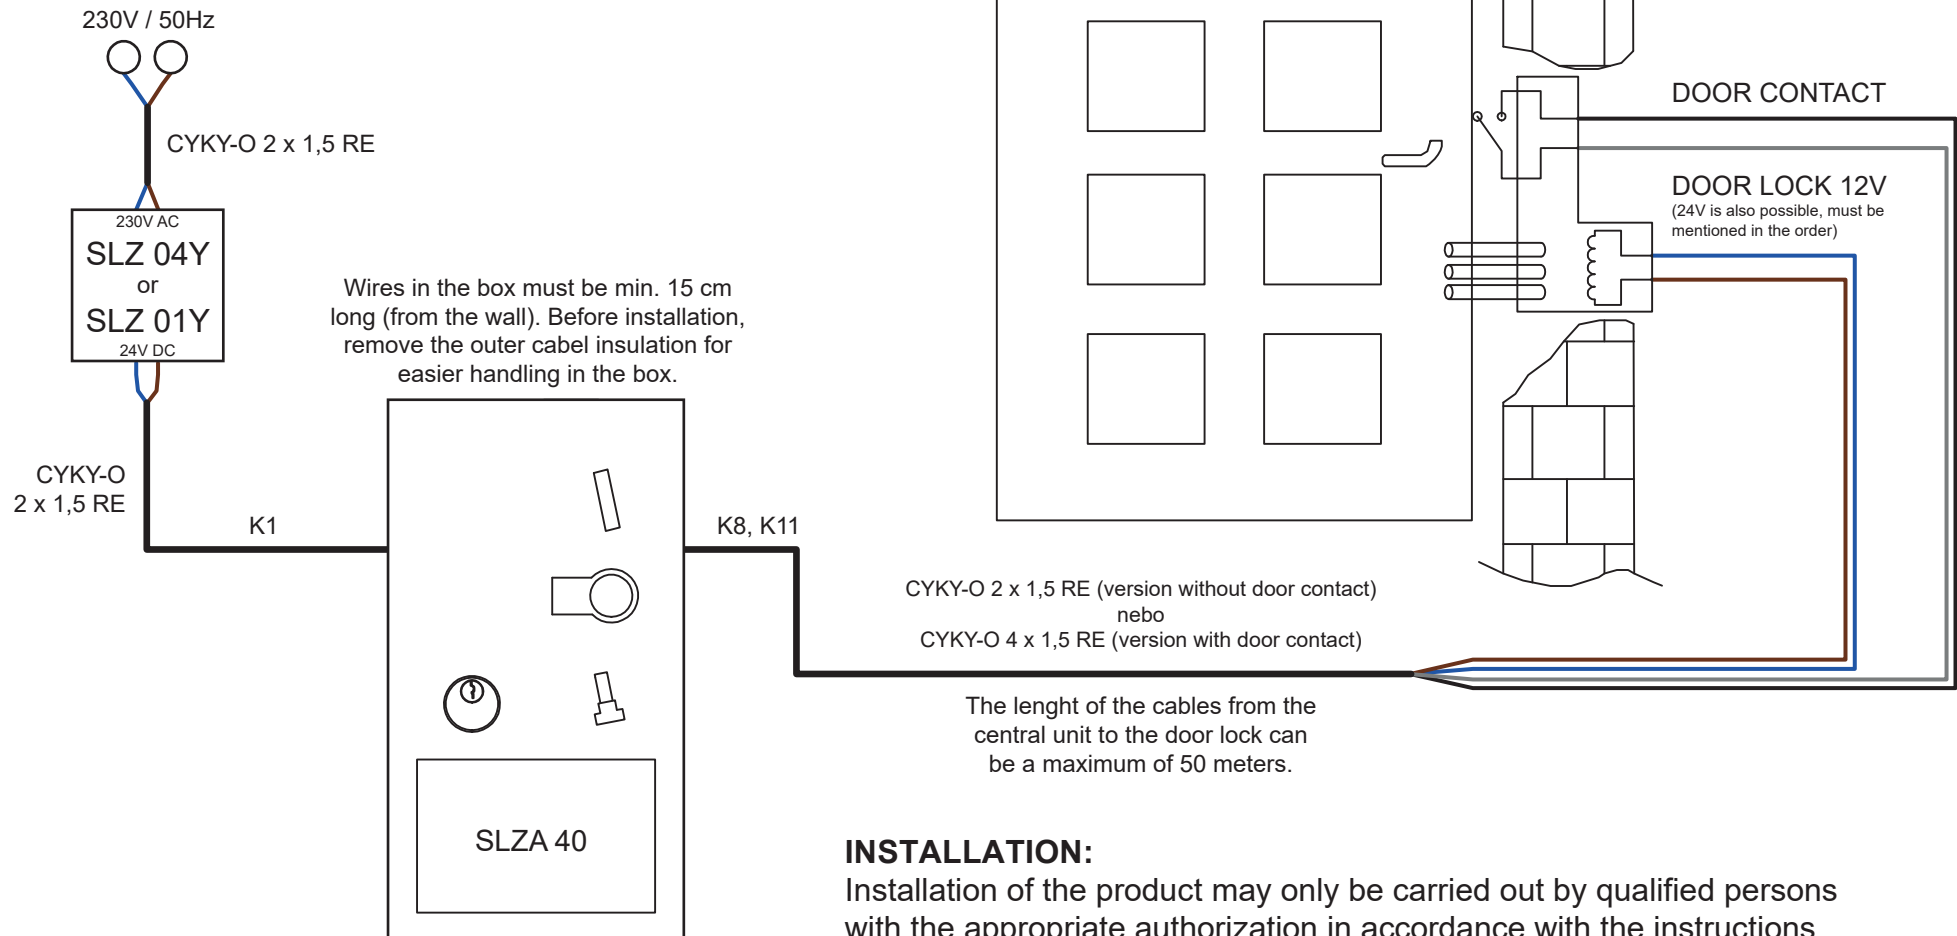

K1 - hnědá, modrá

230V / 50Hz

24V DC

DIN lišta

Detail  
DPS

- K1 .... napájení 24V DC
- K2 .... mincovník
- K8 .... zámek dveří 12V DC
- K11 .... dveřní kontakt

K8 - hnědá, modrá  
K11 - černá, šedá

Before switching on the module, check the correct connection of the power cables and the power supply!!

Überprüfen Sie vor dem Einschalten der Baugruppe den korrekten Anschluss der Stromkabel und der Stromversorgung!!

K1 - blau, braun

230V / 50Hz

24V DC

DIN-Schiene  
(nur für SLZ 04)

K8 - blau, braun  
K11 - schwarz, grau

TÜRSCHLOSS  
12V (24V) DC