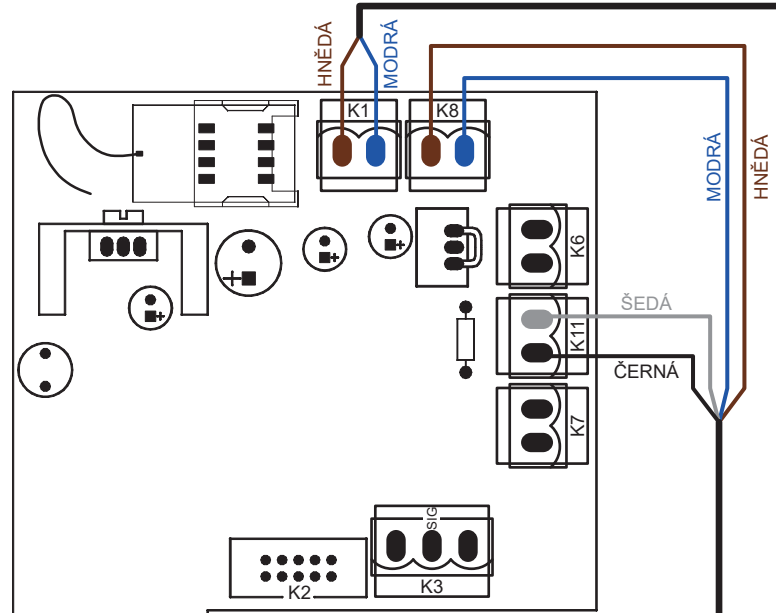

CS

Před zapnutím sestavy zkontrolujte správné zapojení napájecích vodičů a zdroje!!

**INSTALACE:**

Montáž výrobku smí provádět pouze osoba způsobilá s příslušným oprávněním dle návodu a předpisů platných v místě instalace (zde podle vyhl. č. 50/78 Sb.)!

K1 - hnědá, modrá

230V / 50Hz

24V DC

DIN lišta

Detail  
DPS

- K1 .... napájení 24V DC
- K2 .... mincovník
- K8 .... zámek dveří 12V DC
- K11 .... dveřní kontakt

K8 - hnědá, modrá  
K11 - černá, šedá

Before switching on the module, check the correct connection of the power cables and the power supply!!

K1 - blau, braun

230V / 50Hz

24V DC

DIN-Schiene  
(nur für SLZ 04)

K8 - blau, braun  
K11 - schwarz, grau

TÜRSCHLOSS  
12V (24V) DC