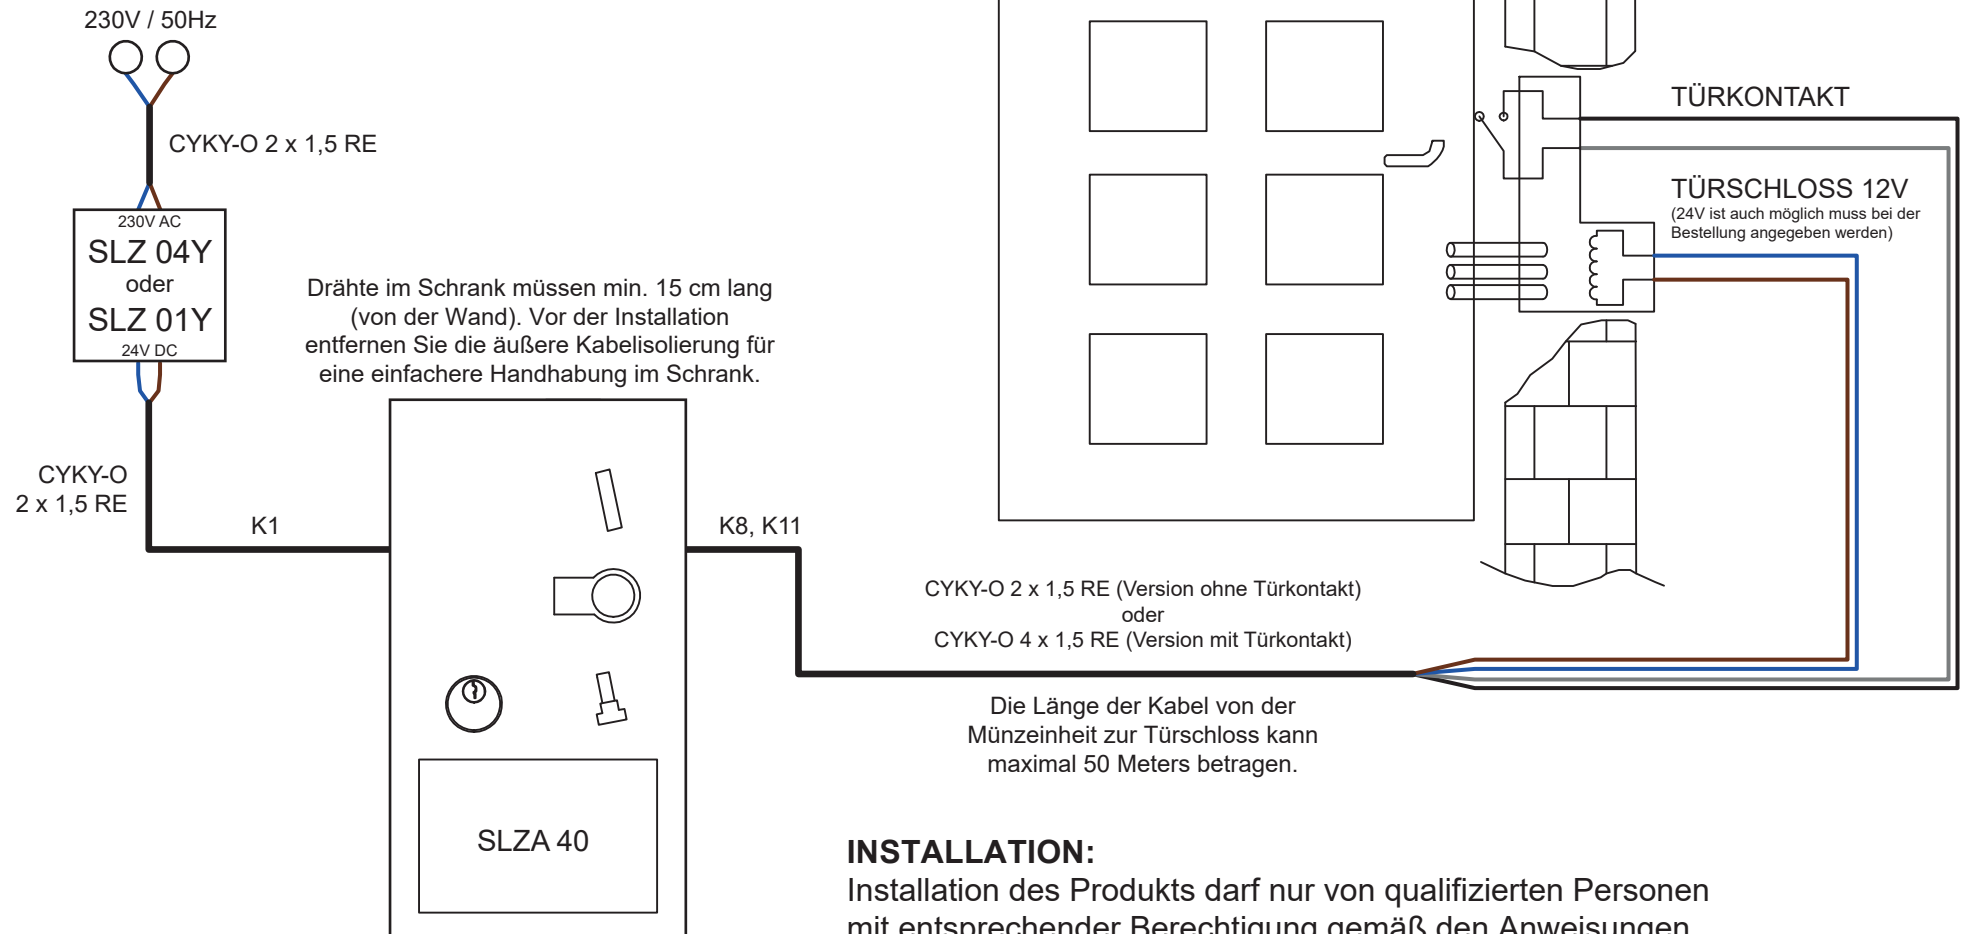

K1 - hnědá, modrá

230V / 50Hz

24V DC

DIN lišta

Detail  
DPS

- K1 .... napájení 24V DC
- K2 .... mincovník
- K8 .... zámek dveří 12V DC
- K11 .... dveřní kontakt

K8 - hnědá, modrá  
K11 - černá, šedá

Before switching on the module, check the correct connection of the power cables and the power supply!!

Überprüfen Sie vor dem Einschalten der Baugruppe den korrekten Anschluss der Stromkabel und der Stromversorgung!!