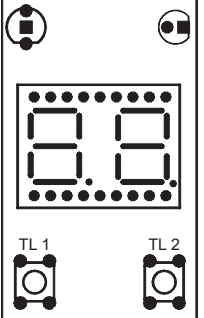

K1 - hnědá, modrá

230V / 50Hz

24V DC

DIN lišta

Detail  
DPS

- K1 .... napájení 24V DC
- K2 .... mincovník
- K8 .... zámek dveří 12V DC
- K11 .... dveřní kontakt

K8 - hnědá, modrá  
K11 - černá, šedá

Before switching on the module, check the correct connection of the power cables and the power supply!!

K1 - blau, braun

230V / 50Hz

24V DC

DIN-Schiene  
(nur für SLZ 04)

K8 - blau, braun  
K11 - schwarz, grau

TÜRSCHLOSS  
12V (24V) DC