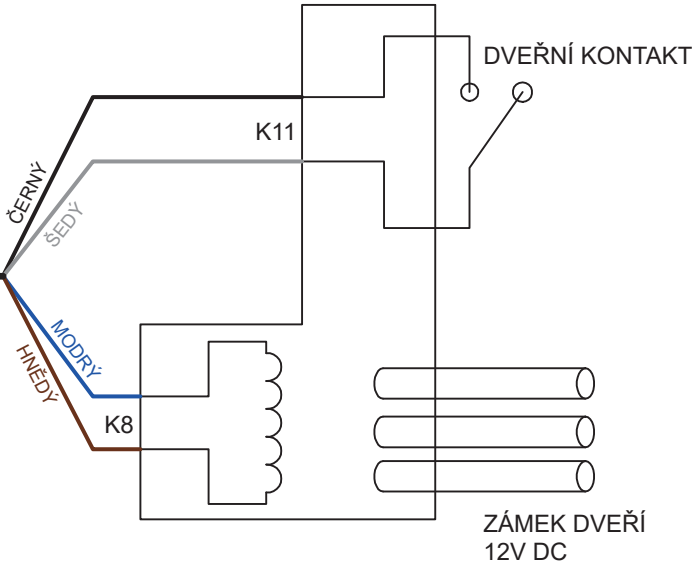

CS

Před zapnutím sestavy zkontrolujte správné zapojení napájecích vodičů a zdroje!!

**INSTALACE:**

Montáž výrobku smí provádět pouze osoba způsobilá s příslušným oprávněním dle návodu a předpisů platných v místě instalace (zde podle vyhl. č. 50/78 Sb.)!

K1 - hnědá, modrá

230V / 50Hz

24V DC

DIN lišta

Detail  
DPS

- K1 .... napájení 24V DC
- K2 .... mincovník
- K8 .... zámek dveří 12V DC
- K11 .... dveřní kontakt

K8 - hnědá, modrá  
K11 - černá, šedá

Before switching on the module, check the correct connection of the power cables and the power supply!!

K1 - blau, braun

230V / 50Hz

24V DC

DIN-Schiene  
(nur für SLZ 04)

K8 - blau, braun  
K11 - schwarz, grau

TÜRSCHLOSS  
12V (24V) DC