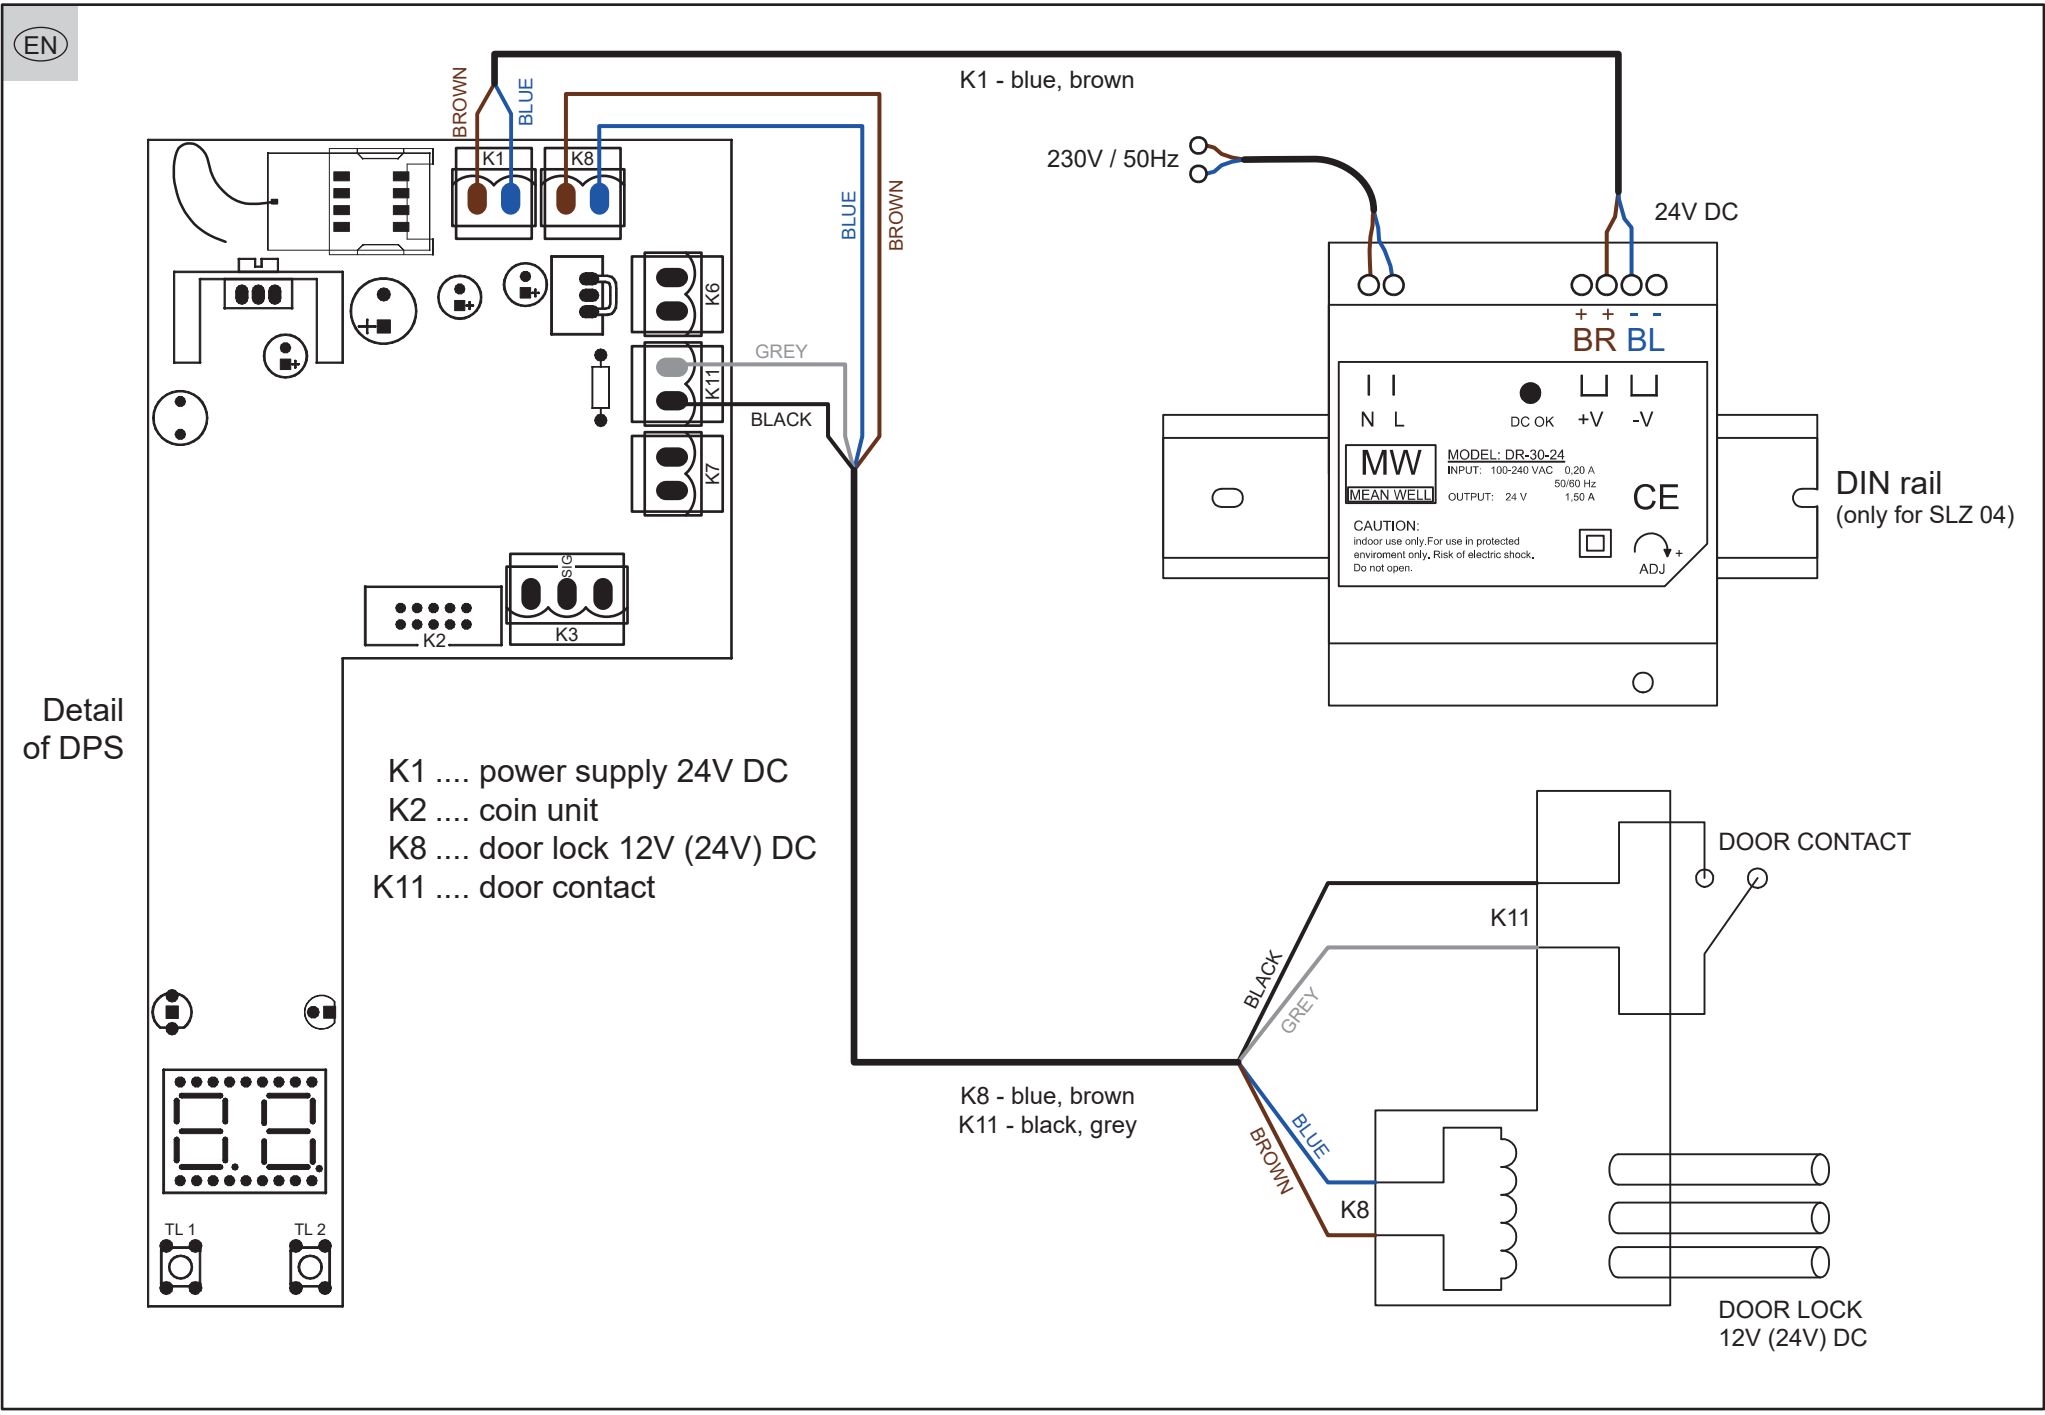

K1 - hnědá, modrá

230V / 50Hz

24V DC

DIN lišta

Detail  
DPS

- K1 .... napájení 24V DC
- K2 .... mincovník
- K8 .... zámek dveří 12V DC
- K11 .... dveřní kontakt

K8 - hnědá, modrá  
K11 - černá, šedá

Before switching on the module, check the correct connection of the power cables and the power supply!!

Überprüfen Sie vor dem Einschalten der Baugruppe den korrekten Anschluss der Stromkabel und der Stromversorgung!!

K1 - blau, braun

230V / 50Hz

24V DC

DIN-Schiene  
(nur für SLZ 04)

K8 - blau, braun  
K11 - schwarz, grau

TÜRSCHLOSS  
12V (24V) DC