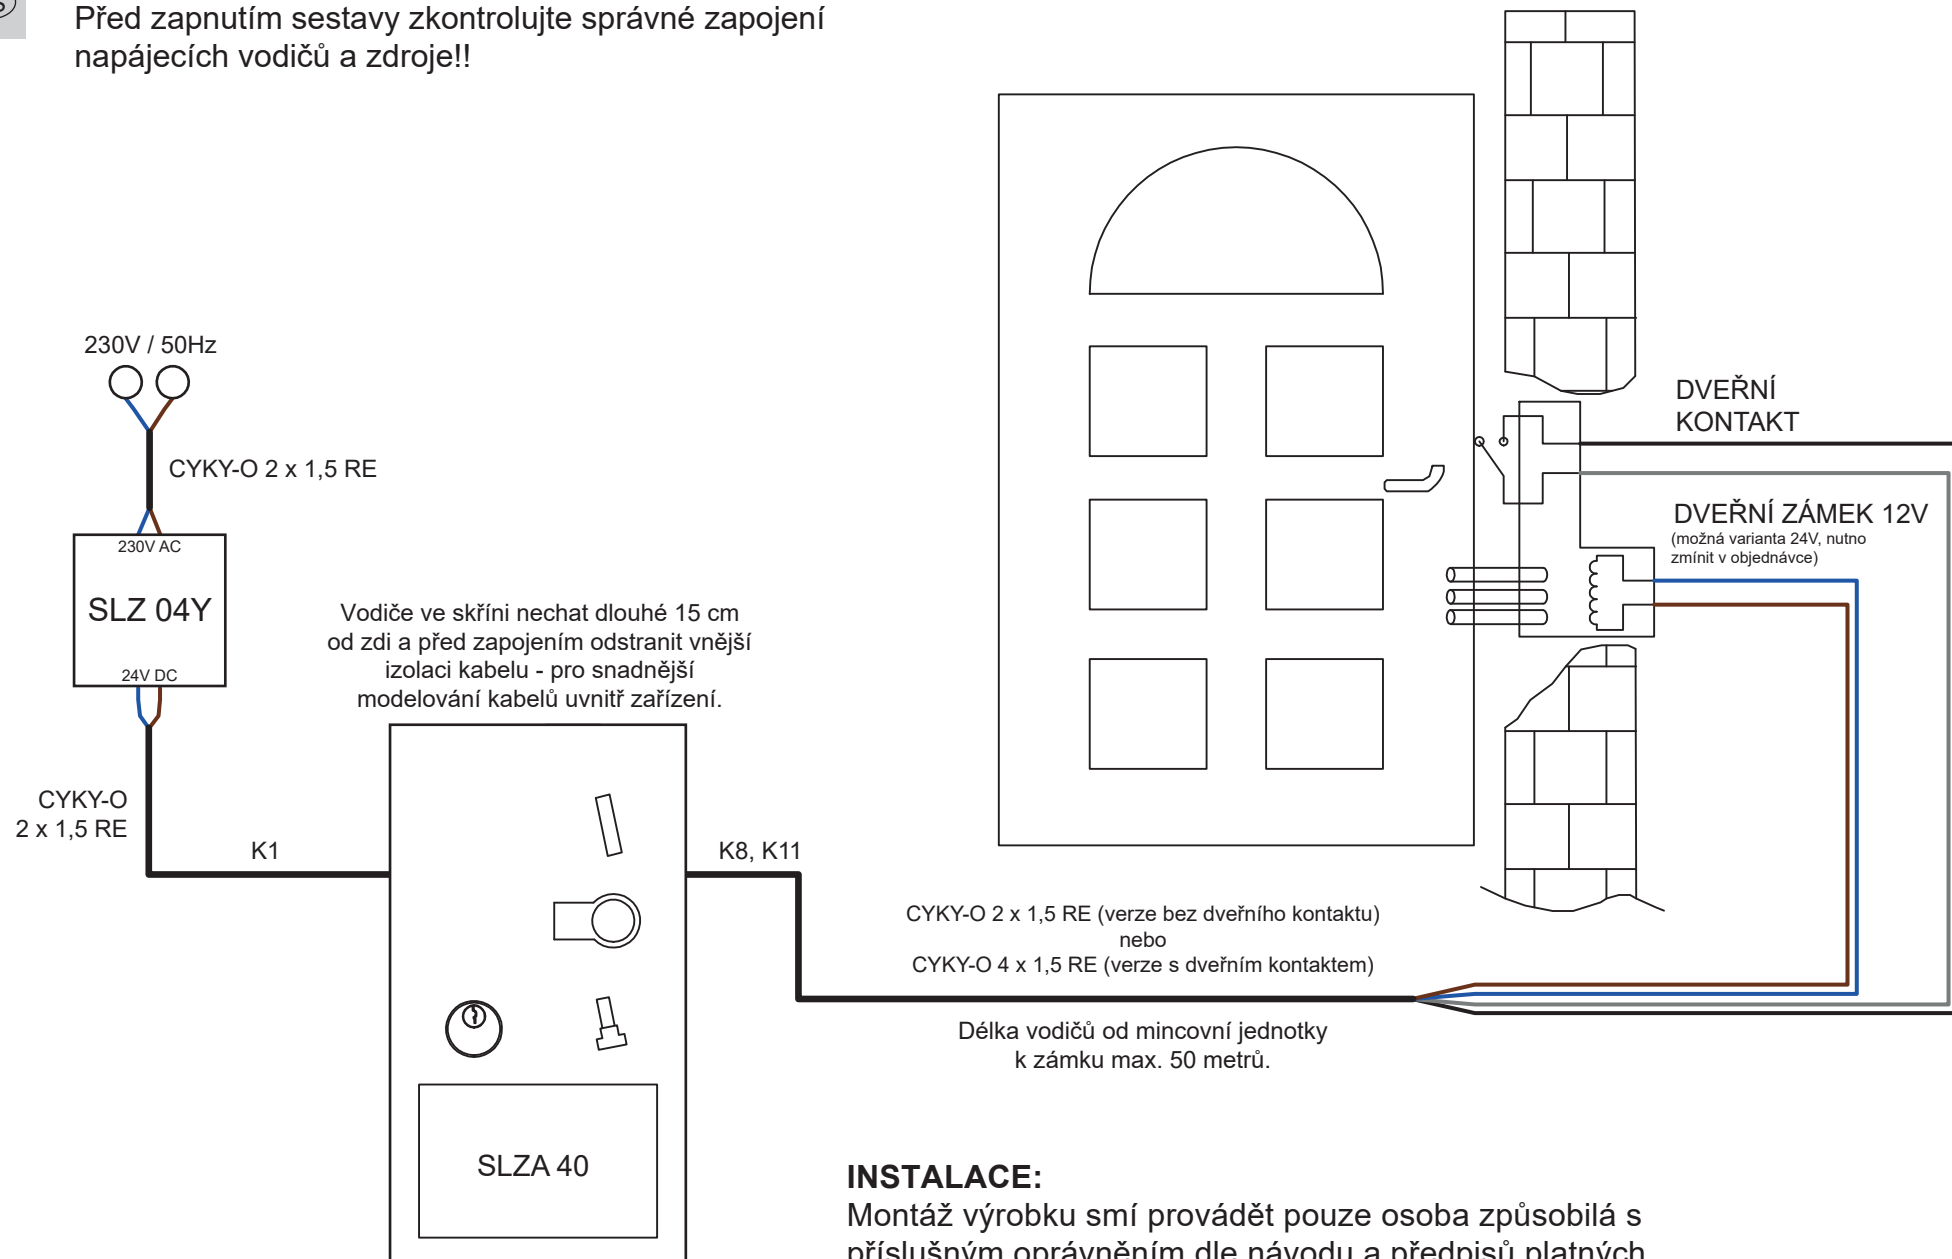

CS

Před zapnutím sestavy zkontrolujte správné zapojení napájecích vodičů a zdroje!!

**INSTALACE:**

Montáž výrobku smí provádět pouze osoba způsobilá s příslušným oprávněním dle návodu a předpisů platných v místě instalace (zde podle vyhl. č. 50/78 Sb.)!

K1 - hnědá, modrá

230V / 50Hz

24V DC

DIN lišta

Detail  
DPS

- K1 .... napájení 24V DC
- K2 .... mincovník
- K8 .... zámek dveří 12V DC
- K11 .... dveřní kontakt

K8 - hnědá, modrá  
K11 - černá, šedá

Before switching on the module, check the correct connection of the power cables and the power supply!!

K1 - blau, braun

230V / 50Hz

24V DC

DIN-Schiene  
(nur für SLZ 04)

K8 - blau, braun  
K11 - schwarz, grau

TÜRSCHLOSS  
12V (24V) DC