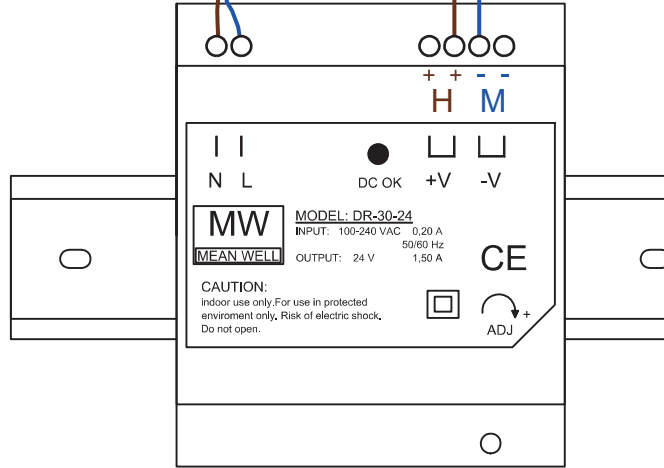

CS

Před zapnutím sestavy zkontrolujte správné zapojení napájecích vodičů a zdroje!!

**INSTALACE:**

Montáž výrobku smí provádět pouze osoba způsobilá s příslušným oprávněním dle návodu a předpisů platných v místě instalace (zde podle vyhl. č. 50/78 Sb.)!

K1 - hnědá, modrá

230V / 50Hz

24V DC

DIN lišta

Detail  
DPS

- K1 .... napájení 24V DC
- K2 .... mincovník
- K8 .... zámek dveří 12V DC
- K11 .... dveřní kontakt

K8 - hnědá, modrá  
K11 - černá, šedá

Before switching on the module, check the correct connection of the power cables and the power supply!!

K1 - blau, braun

230V / 50Hz

24V DC

DIN-Schiene  
(nur für SLZ 04)

K8 - blau, braun  
K11 - schwarz, grau

TÜRSCHLOSS  
12V (24V) DC