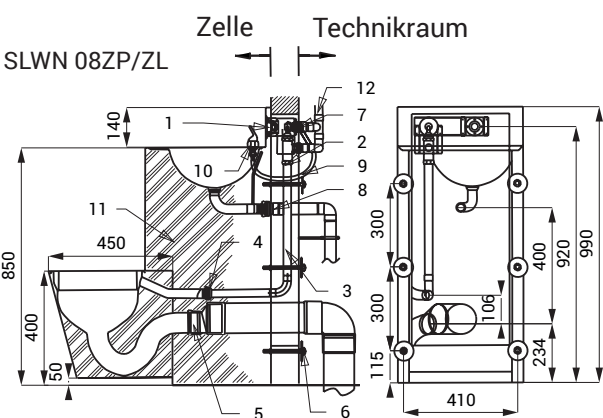

Vandalismussichere Edelstahl - Kombinationen

SLWN 08P, 08L, 08ZP, 08ZL

SLWN 08P

Eigenschaften

- **Vandalismus-sichere Ausführung**
- **geeignet für Gefängnisse**
- Eckkombination - WC, Wachtisch, Wachtisch-Auslauf und Papierrollenhalter
- Selbstschluss Waschtisch-Spülarmatur
- Selbstschluss WC-Spülarmatur
- SLWN 08P - bodestehendes WC, rechtsseitig
- SLWN 08L - bodestehendes WC, linksseitig
- SLWN 08ZP - hängendes WC, rechtsseitig
- SLWN 08ZL - hängendes WC, linksseitig
- verstärkt mit Polyurethan (um Einbeulungen zu vermeiden und die typischen Metallgeräusche zu verhindern)
- Rückwandmontage durch Technikraum (M10 Gewindestangen, Länge 190 mm)
- Material AISI - 304
- Oberfläche matt

Abmessungen

Technische Angaben

Empfohlener Wasserdruck

0,15 - 0,5 MPa
70 l/min. bei Druck
0,15 MPa (inf. Data)

Wasserzulauf

- WC
- Wachtisch

Außengewinde G 3/4"
Innengewinde 1/2"

- 1 - Selbstschluss-Armaturen für Wachtisch-Auslauf und WC-Spülarmatur
- 2 - WC-Spülventil - Wasserzuleitung Außengewinde G 3/4"
- 3 - Verbindung zwischen Selbstschluss WC-Spülarmatur
- 4 - Verbindung für WC
- 5 - WC-Wasserabgang (Ø 100 mm), (im Lieferung nicht enthalten)
- 6 - M10 Gewindestangen (Länge 190 mm) + Unterlegscheibe + Schraubenmutter (6 St.)
- 7 - Waschtisch-Ventil - Wasserzuleitung Innengewinde G 1/2"
- 8 - Waschtisch-Wasserabgang (im Lieferung nicht enthalten)
- 9 - Gewindestangen
- 10 - Wachtisch-Auslauf
- 11 - das innere mit expandiertem Polyurethane ausgeschäumt
- 12 - Wasserzuleitung (im Lieferung nicht enthalten)

SLWN 08L/ZL

SLWN 08P/ZP

Spezifikation

SLWN 08P - Code-Nr. 94082
SLWN 08L - Code-Nr. 94081
SLWN 08ZP - Code-Nr. 94084
SLWN 08ZL - Code-Nr. 94083

Edelstahl Eckkombination - WC, Waschtisch, Selbstschluss-Ventil (2 St.),
Waschtisch-Auslauf, M10 Gewindestangen (6 St.), Anschluss