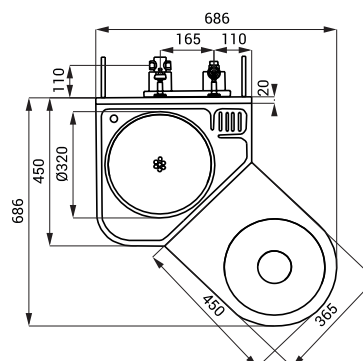

Vandalismussichere Edelstahl - Kombinationen

SLWN 08P, 08L, 08ZP, 08ZL

SLWN 08P

Eigenschaften

- **Vandalismus-sichere Ausführung**
- **geeignet für Gefängnisse**
- Eckkombination - WC, Wachtisch, Wachtisch-Auslauf und Papierrollenhalter
- Selbstschluss Waschtisch-Spülarmatur
- Selbstschluss WC-Spülarmatur
- SLWN 08P - bodestehendes WC, rechtsseitig
- SLWN 08L - bodestehendes WC, linksseitig
- SLWN 08ZP - hängendes WC, rechtsseitig
- SLWN 08ZL - hängendes WC, linksseitig
- verstärkt mit Polyurethan (um Einbeulungen zu vermeiden und die typischen Metallgeräusche zu verhindern)
- Rückwandmontage durch Technikraum (M10 Gewindestangen, Länge 190 mm)
- Material AISI - 304
- Oberfläche matt

Abmessungen

Technische Angaben

Empfohlener Wasserdruck

0,15 - 0,5 MPa
70 l/min. bei Druck
0,15 MPa (inf. Data)

Wasserzulauf

- WC
- Wachtisch

Außengewinde G 3/4"
Innengewinde 1/2"

- 1 - Selbstschluss-Armaturen für Wachtisch-Auslauf und WC-Spülarmatur
- 2 - WC-Spülventil - Wasserzuleitung Außengewinde G 3/4"
- 3 - Verbindung zwischen Selbstschluss WC-Spülarmatur
- 4 - Verbindung für WC
- 5 - WC-Wasserabgang (Ø 100 mm), (im Lieferung nicht enthalten)
- 6 - M10 Gewindestangen (Länge 190 mm) + Unterlegscheibe + Schraubenmutter (6 St.)
- 7 - Waschtisch-Ventil - Wasserzuleitung Innengewinde G 1/2"
- 8 - Waschtisch-Wasserabgang (im Lieferung nicht enthalten)
- 9 - Gewindestangen
- 10 - Wachtisch-Auslauf
- 11 - das innere mit expandiertem Polyurethane ausgeschäumt
- 12 - Wasserzuleitung (im Lieferung nicht enthalten)

SLWN 08L/ZL

SLWN 08P/ZP

Spezifikation

SLWN 08P - Code-Nr. 94082
SLWN 08L - Code-Nr. 94081
SLWN 08ZP - Code-Nr. 94084
SLWN 08ZL - Code-Nr. 94083

Edelstahl Eckkombination - WC, Waschtisch, Selbstschluss-Ventil (2 St.),
Waschtisch-Auslauf, M10 Gewindestangen (6 St.), Anschluss