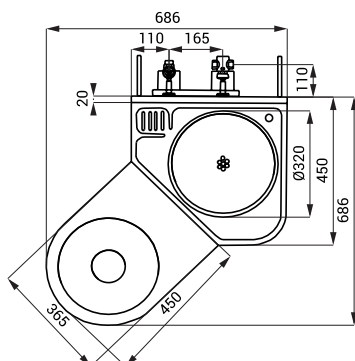

Vandalismussichere Edelstahl - Kombinationen

SLWN 08P, 08L, 08ZP, 08ZL

SLWN 08P

Eigenschaften

- **Vandalismus-sichere Ausführung**
- **geeignet für Gefängnisse**
- Eckkombination - WC, Wachtisch, Wachtisch-Auslauf und Papierrollenhalter
- Selbstschluss Waschtisch-Spülarmatur
- Selbstschluss WC-Spülarmatur
- SLWN 08P - bodestehendes WC, rechtsseitig
- SLWN 08L - bodestehendes WC, linksseitig
- SLWN 08ZP - hängendes WC, rechtsseitig
- SLWN 08ZL - hängendes WC, linksseitig
- verstärkt mit Polyurethan (um Einbeulungen zu vermeiden und die typischen Metallgeräusche zu verhindern)
- Rückwandmontage durch Technikraum (M10 Gewindestangen, Länge 190 mm)
- Material AISI - 304
- Oberfläche matt

Abmessungen

Technische Angaben

Empfohlener Wasserdruck

0,15 - 0,5 MPa
70 l/min. bei Druck
0,15 MPa (inf. Data)

Wasserzulauf

- WC
- Wachtisch

Außengewinde G 3/4"
Innengewinde 1/2"

- 1 - Selbstschluss-Armaturen für Wachtisch-Auslauf und WC-Spülarmatur
- 2 - WC-Spülventil - Wasserzuleitung Außengewinde G 3/4"
- 3 - Verbindung zwischen Selbstschluss WC-Spülarmatur
- 4 - Verbindung für WC
- 5 - WC-Wasserabgang (Ø 100 mm), (im Lieferung nicht enthalten)
- 6 - M10 Gewindestangen (Länge 190 mm) + Unterlegscheibe + Schraubenmutter (6 St.)
- 7 - Waschtisch-Ventil - Wasserzuleitung Innengewinde G 1/2"
- 8 - Waschtisch-Wasserabgang (im Lieferung nicht enthalten)
- 9 - Gewindestangen
- 10 - Wachtisch-Auslauf
- 11 - das innere mit expandiertem Polyurethane ausgeschäumt
- 12 - Wasserzuleitung (im Lieferung nicht enthalten)

SLWN 08L/ZL

SLWN 08P/ZP

Spezifikation

SLWN 08P - Code-Nr. 94082
SLWN 08L - Code-Nr. 94081
SLWN 08ZP - Code-Nr. 94084
SLWN 08ZL - Code-Nr. 94083

Edelstahl Eckkombination - WC, Waschtisch, Selbstschluss-Ventil (2 St.),
Waschtisch-Auslauf, M10 Gewindestangen (6 St.), Anschluss