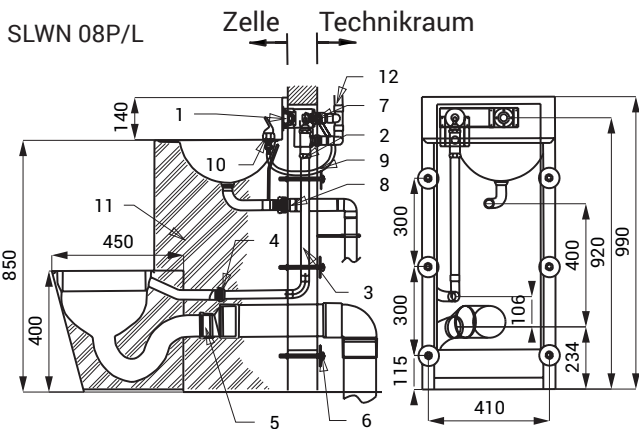

Vandalismussichere Edelstahl - Kombinationen

SLWN 08P, 08L, 08ZP, 08ZL

SLWN 08P

Eigenschaften

- **Vandalismus-sichere Ausführung**
- **geeignet für Gefängnisse**
- Eckkombination - WC, Wachtisch, Wachtisch-Auslauf und Papierrollenhalter
- Selbstschluss Waschtisch-Spülarmatur
- Selbstschluss WC-Spülarmatur
- SLWN 08P - bodestehendes WC, rechtsseitig
- SLWN 08L - bodestehendes WC, linksseitig
- SLWN 08ZP - hängendes WC, rechtsseitig
- SLWN 08ZL - hängendes WC, linksseitig
- verstärkt mit Polyurethan (um Einbeulungen zu vermeiden und die typischen Metallgeräusche zu verhindern)
- Rückwandmontage durch Technikraum (M10 Gewindestangen, Länge 190 mm)
- Material AISI - 304
- Oberfläche matt

Abmessungen

Technische Angaben

Empfohlener Wasserdruck

0,15 - 0,5 MPa
70 l/min. bei Druck
0,15 MPa (inf. Data)

Wasserzulauf

- WC
- Wachtisch

Außengewinde G 3/4"
Innengewinde 1/2"

- 1 - Selbstschluss-Armaturen für Wachtisch-Auslauf und WC-Spülarmatur
- 2 - WC-Spülventil - Wasserzuleitung Außengewinde G 3/4"
- 3 - Verbindung zwischen Selbstschluss WC-Spülarmatur
- 4 - Verbindung für WC
- 5 - WC-Wasserabgang (Ø 100 mm), (im Lieferung nicht enthalten)
- 6 - M10 Gewindestangen (Länge 190 mm) + Unterlegscheibe + Schraubenmutter (6 St.)
- 7 - Waschtisch-Ventil - Wasserzuleitung Innengewinde G 1/2"
- 8 - Waschtisch-Wasserabgang (im Lieferung nicht enthalten)
- 9 - Gewindestangen
- 10 - Wachtisch-Auslauf
- 11 - das innere mit expandiertem Polyurethane ausgeschäumt
- 12 - Wasserzuleitung (im Lieferung nicht enthalten)

SLWN 08L/ZL

SLWN 08P/ZP

Spezifikation

SLWN 08P - Code-Nr. 94082
SLWN 08L - Code-Nr. 94081
SLWN 08ZP - Code-Nr. 94084
SLWN 08ZL - Code-Nr. 94083

Edelstahl Eckkombination - WC, Waschtisch, Selbstschluss-Ventil (2 St.),
Waschtisch-Auslauf, M10 Gewindestangen (6 St.), Anschluss