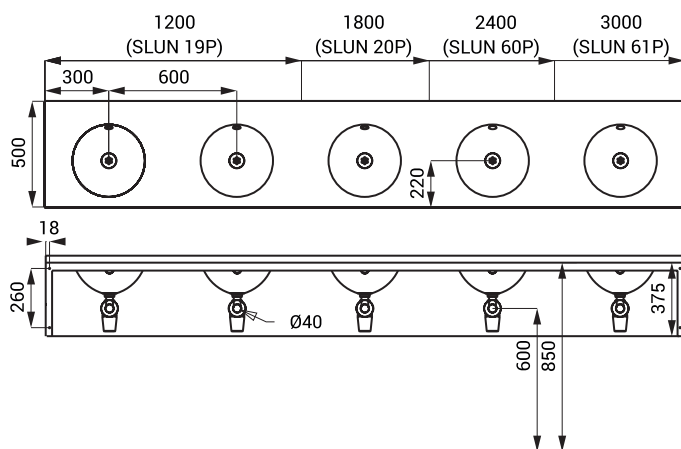

Edelstahl Waschbecken mit mehrere Waschplätzen SLUN 19P, SLUN 20P, SLUN 60P, SLUN 61P

SLUN 19P

Eigenschaften

- SLUN 19P - Edelstahl wandhängendes Doppelwaschtisch mit Überlaufgarnitur, Länge 1200 mm
- SLUN 20P - Edelstahl wandhängendes Waschtisch mit 3 Waschplätzen mit Überlaufgarnitur, Länge 1800 mm
- SLUN 60P - Edelstahl wandhängendes Waschtisch mit 4 Waschplätzen mit Überlaufgarnitur, Länge 2400 mm
- SLUN 61P - Edelstahl wandhängendes Waschtisch mit 5 Waschplätzen mit Überlaufgarnitur, Länge 3000 mm
- ohne Hahnloch (auf Anfrage möglich)
- Öffnungen für Seifenspender auf Anfrage möglich
- Material AISI - 304
- Oberfläche matt

Abmessungen

Spezifikation

SLUN 19P - Code-Nr. 93197
SLUN 20P - Code-Nr. 93207
SLUN 60P - Code-Nr. 93607
SLUN 61P - Code-Nr. 93617

Edelstahl Waschbecken, Überlaufgarnitursätzen, Siphonen, Montagesätzen