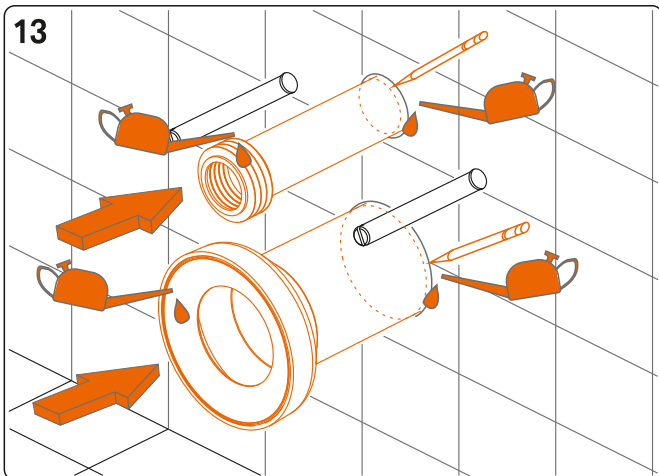

Montážní návod, Montážny návod, Mounting instructions, Montageanleitung, Instrukcja montażu, Инструкция по монтажу, Montavimo instrukcija, Instrucțiuni de montaj, Felszerelési útmutatás

- (CZ) Antivandalový piezo splachovač WC s oddáleným splachováním, včetně rámu SLR 21**
- (SK) Antivandalový piezo splachovač WC s oddáleným splachovaním a rámom SLR 21**
- (GB) Piezo toilet flushing unit with vandal-proof cover, including the frame SLR 21**
- (D) Piezo-elektronische WC Spüleinheit mit Vanadlismus – geschütztem Deckel, inkl. Montagerahmen SLR 21**
- (PL) Piezo sflukiwacz WC ze specjalną wandaloodporną płytą przystosowany do stelaża SLR 21**
- (RUS) Устройство с пьезо кнопкой для смыва унитаза, в том числе монтажной рамы со смывным бачком SLR 21**
- (LT) Antivandalinis WC nuplovėjas su pjezo sistema, su rėmu SLR 21**
- (RO) Unitate de spălare toaletă cu control piezo, capac antivandalism, cadru SLR 21 inclus**
- (H) Toalett öblítő egység lopásgátló takaróval, SLR 21 kerettel**