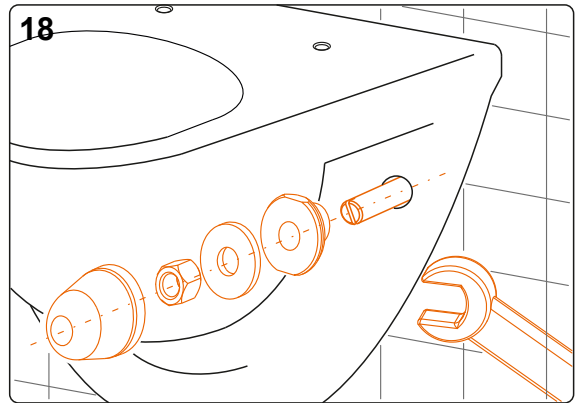

Montážní návod, Montážny návod, Mounting instructions, Montageanleitung, Instrukcja montażu, Инструкция по монтажу, Montavimo instrukcija, Instrucțiuni de montaj, Felszerelési útmutatás

- (CZ) Antivandalový piezo splachovač WC s oddáleným splachováním, včetně rámu SLR 21**
- (SK) Antivandalový piezo splachovač WC s oddáleným splachovaním a rámom SLR 21**
- (GB) Piezo toilet flushing unit with vandal-proof cover, including the frame SLR 21**
- (D) Piezo-elektronische WC Spüleinheit mit Vanadlismus – geschütztem Deckel, inkl. Montagerahmen SLR 21**
- (PL) Piezo sflukiwacz WC ze specjalną wandaloodporną płytą przystosowany do stelaża SLR 21**
- (RUS) Устройство с пьезо кнопкой для смыва унитаза, в том числе монтажной рамы со смывным бачком SLR 21**
- (LT) Antivandalinis WC nuplovėjas su pjezo sistema, su rėmu SLR 21**
- (RO) Unitate de spălare toaletă cu control piezo, capac antivandalism, cadru SLR 21 inclus**
- (H) Toalett öblítő egység lopásgátló takaróval, SLR 21 kerettel**