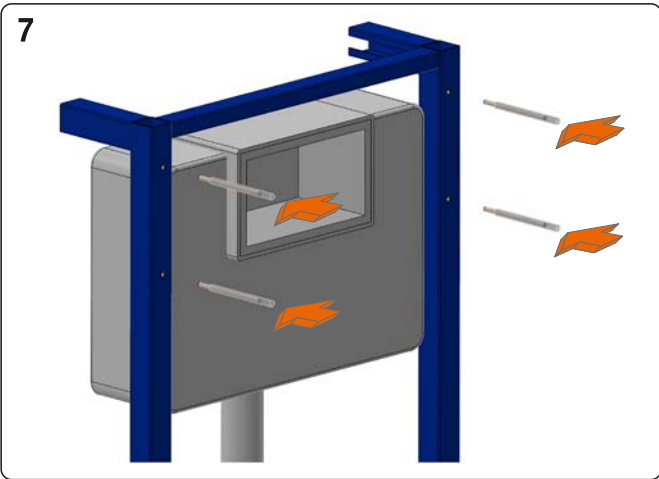

Montážní návod, Montážny návod, Mounting instructions, Montageanleitung, Instrukcja montażu, Инструкция по монтажу, Montavimo instrukcija, Instrucțiuni de montaj, Felszerelési útmutatás

- (CZ) Antivandalový piezo splachovač WC s oddáleným splachováním, včetně rámu SLR 21**
- (SK) Antivandalový piezo splachovač WC s oddáleným splachovaním a rámom SLR 21**
- (GB) Piezo toilet flushing unit with vandal-proof cover, including the frame SLR 21**
- (D) Piezo-elektronische WC Spüleinheit mit Vanadlismus – geschütztem Deckel, inkl. Montagerahmen SLR 21**
- (PL) Piezo sflukiwacz WC ze specjalną wandaloodporną płytą przystosowany do stelaża SLR 21**
- (RUS) Устройство с пьезо кнопкой для смыва унитаза, в том числе монтажной рамы со смывным бачком SLR 21**
- (LT) Antivandalinis WC nuplovėjas su pjezo sistema, su rėmu SLR 21**
- (RO) Unitate de spălare toaletă cu control piezo, capac antivandalism, cadru SLR 21 inclus**
- (H) Toalett öblítő egység lopásgátló takaróval, SLR 21 kerettel**