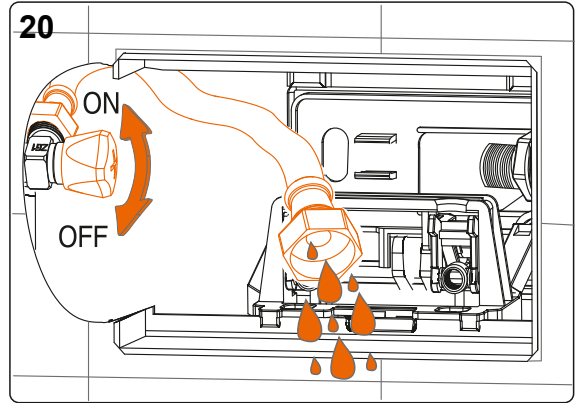

Montážní návod, Montážny návod, Mounting instructions, Montageanleitung, Instrukcja montażu, Инструкция по монтажу, Montavimo instrukcija, Instrucțiuni de montaj, Felszerelési útmutatás

- (CZ) Antivandalový piezo splachovač WC s oddáleným splachováním, včetně rámu SLR 21**
- (SK) Antivandalový piezo splachovač WC s oddáleným splachovaním a rámom SLR 21**
- (GB) Piezo toilet flushing unit with vandal-proof cover, including the frame SLR 21**
- (D) Piezo-elektronische WC Spüleinheit mit Vanadlismus – geschütztem Deckel, inkl. Montagerahmen SLR 21**
- (PL) Piezo sflukiwacz WC ze specjalną wandaloodporną płytą przystosowany do stelaża SLR 21**
- (RUS) Устройство с пьезо кнопкой для смыва унитаза, в том числе монтажной рамы со смывным бачком SLR 21**
- (LT) Antivandalinis WC nuplovėjas su pjezo sistema, su rėmu SLR 21**
- (RO) Unitate de spălare toaletă cu control piezo, capac antivandalism, cadru SLR 21 inclus**
- (H) Toalett öblítő egység lopásgátló takaróval, SLR 21 kerettel**