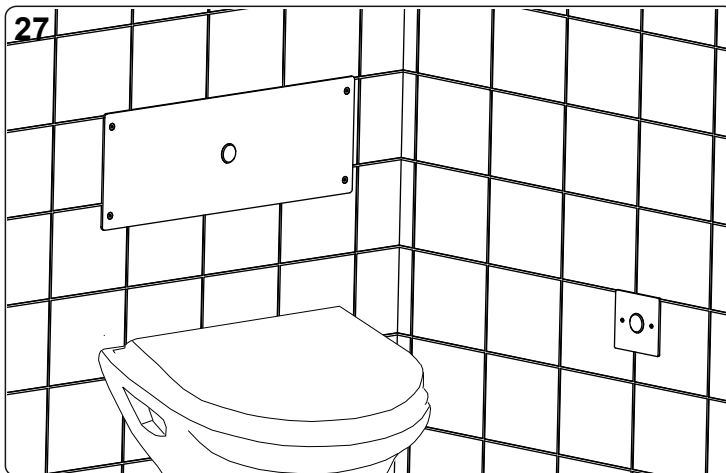

25

27

26

Servis, Service, Serwis, Сервис, Servisas, Szerviz