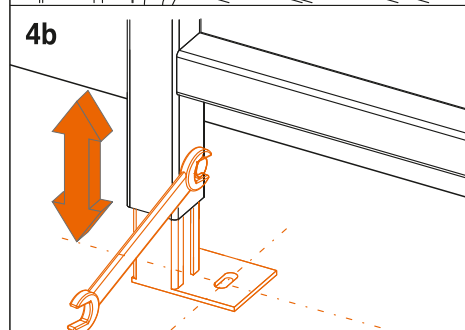

Montážní návod, Montážny návod, Mounting instructions, Montageanleitung, Instrukcja montażu, Инструкция по монтажу, Montavimo instrukcija, Instrucțiuni de montaj, Felszerelési útmutatás

- (CZ) Antivandalový piezo splachovač WC s oddáleným splachováním, včetně rámu SLR 21**
- (SK) Antivandalový piezo splachovač WC s oddáleným splachovaním a rámom SLR 21**
- (GB) Piezo toilet flushing unit with vandal-proof cover, including the frame SLR 21**
- (D) Piezo-elektronische WC Spüleinheit mit Vanadlismus – geschütztem Deckel, inkl. Montagerahmen SLR 21**
- (PL) Piezo sflukiwacz WC ze specjalną wandaloodporną płytą przystosowany do stelaża SLR 21**
- (RUS) Устройство с пьезо кнопкой для смыва унитаза, в том числе монтажной рамы со смывным бачком SLR 21**
- (LT) Antivandalinis WC nuplovėjas su pjezo sistema, su rėmu SLR 21**
- (RO) Unitate de spălare toaletă cu control piezo, capac antivandalism, cadru SLR 21 inclus**
- (H) Toalett öblítő egység lopásgátló takaróval, SLR 21 kerettel**