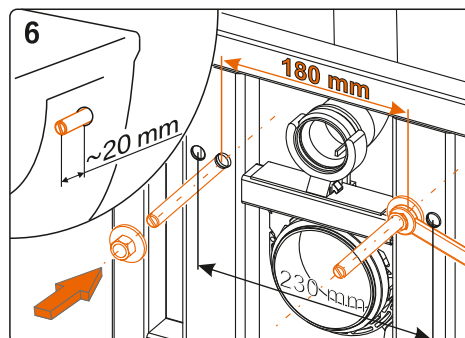

Montážní návod, Montážny návod, Mounting instructions, Montageanleitung, Instrukcja montażu, Инструкция по монтажу, Montavimo instrukcija, Instrucțiuni de montaj, Felszerelési útmutatás

- (CZ) Antivandalový piezo splachovač WC s oddáleným splachováním, včetně rámu SLR 21**
- (SK) Antivandalový piezo splachovač WC s oddáleným splachovaním a rámom SLR 21**
- (GB) Piezo toilet flushing unit with vandal-proof cover, including the frame SLR 21**
- (D) Piezo-elektronische WC Spüleinheit mit Vanadlismus – geschütztem Deckel, inkl. Montagerahmen SLR 21**
- (PL) Piezo sflukiwacz WC ze specjalną wandaloodporną płytą przystosowany do stelaża SLR 21**
- (RUS) Устройство с пьезо кнопкой для смыва унитаза, в том числе монтажной рамы со смывным бачком SLR 21**
- (LT) Antivandalinis WC nuplovėjas su pjezo sistema, su rėmu SLR 21**
- (RO) Unitate de spălare toaletă cu control piezo, capac antivandalism, cadru SLR 21 inclus**
- (H) Toalett öblítő egység lopásgátló takaróval, SLR 21 kerettel**