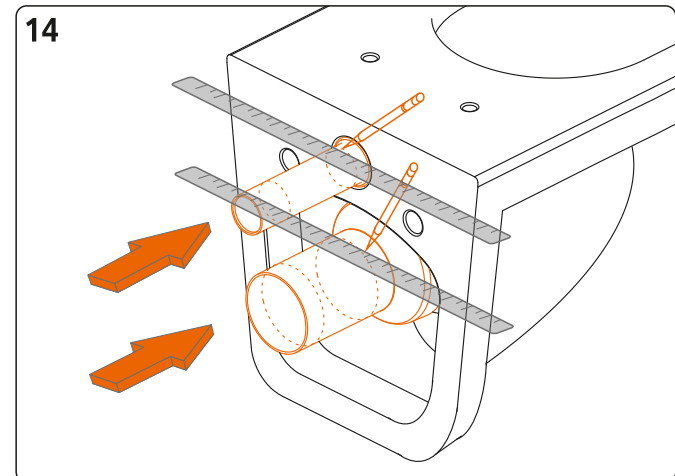

Montážní návod, Montážny návod, Mounting instructions, Montageanleitung, Instrukcja montażu, Инструкция по монтажу, Montavimo instrukcija, Instrucțiuni de montaj, Felszerelési útmutatás

- (CZ) Antivandalový piezo splachovač WC s oddáleným splachováním, včetně rámu SLR 21**
- (SK) Antivandalový piezo splachovač WC s oddáleným splachovaním a rámom SLR 21**
- (GB) Piezo toilet flushing unit with vandal-proof cover, including the frame SLR 21**
- (D) Piezo-elektronische WC Spüleinheit mit Vanadlismus – geschütztem Deckel, inkl. Montagerahmen SLR 21**
- (PL) Piezo sflukiwacz WC ze specjalną wandaloodporną płytą przystosowany do stelaża SLR 21**
- (RUS) Устройство с пьезо кнопкой для смыва унитаза, в том числе монтажной рамы со смывным бачком SLR 21**
- (LT) Antivandalinis WC nuplovėjas su pjezo sistema, su rėmu SLR 21**
- (RO) Unitate de spălare toaletă cu control piezo, capac antivandalism, cadru SLR 21 inclus**
- (H) Toalett öblítő egység lopásgátló takaróval, SLR 21 kerettel**