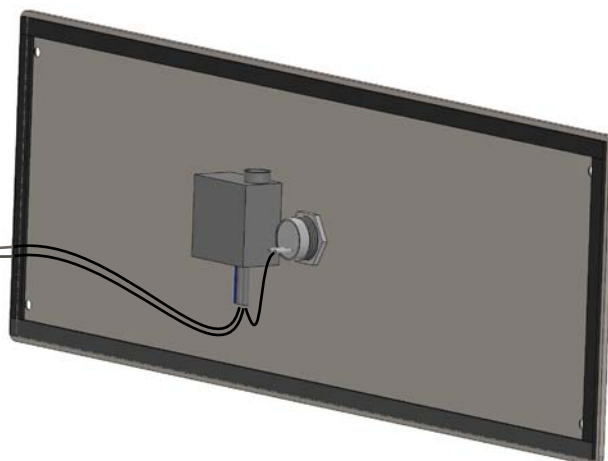

25

27

26

Servis, Service, Serwis, Сервис, Servisas, Szerviz