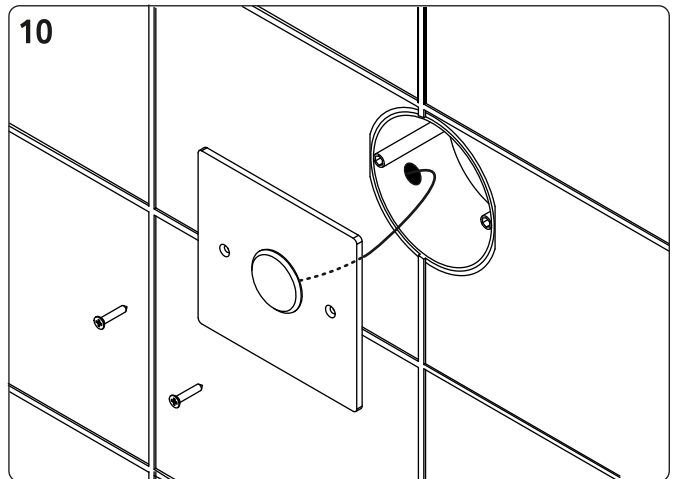

Montážní návod, Montážny návod, Mounting instructions, Montageanleitung, Instrukcja montażu, Инструкция по монтажу, Montavimo instrukcija, Instrucțiuni de montaj, Felszerelési útmutatás

- (CZ) Antivandalový piezo splachovač WC s oddáleným splachováním, včetně rámu SLR 21**
- (SK) Antivandalový piezo splachovač WC s oddáleným splachovaním a rámom SLR 21**
- (GB) Piezo toilet flushing unit with vandal-proof cover, including the frame SLR 21**
- (D) Piezo-elektronische WC Spüleinheit mit Vanadlismus – geschütztem Deckel, inkl. Montagerahmen SLR 21**
- (PL) Piezo sflukiwacz WC ze specjalną wandaloodporną płytą przystosowany do stelaża SLR 21**
- (RUS) Устройство с пьезо кнопкой для смыва унитаза, в том числе монтажной рамы со смывным бачком SLR 21**
- (LT) Antivandalinis WC nuplovėjas su pjezo sistema, su rėmu SLR 21**
- (RO) Unitate de spălare toaletă cu control piezo, capac antivandalism, cadru SLR 21 inclus**
- (H) Toalett öblítő egység lopásgátló takaróval, SLR 21 kerettel**