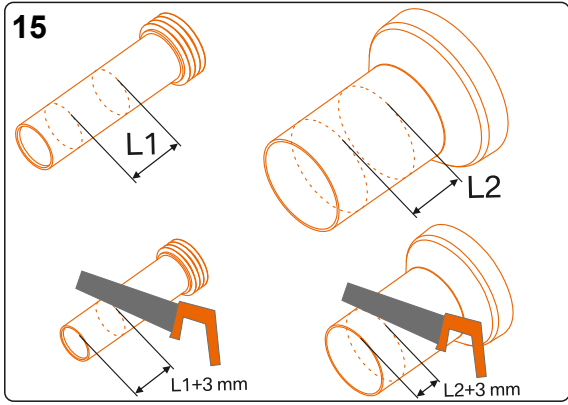

Montážní návod, Montážny návod, Mounting instructions, Montageanleitung, Instrukcja montażu, Инструкция по монтажу, Montavimo instrukcija, Instrucțiuni de montaj, Felszerelési útmutatás

- (CZ) Antivandalový piezo splachovač WC s oddáleným splachováním, včetně rámu SLR 21**
- (SK) Antivandalový piezo splachovač WC s oddáleným splachovaním a rámom SLR 21**
- (GB) Piezo toilet flushing unit with vandal-proof cover, including the frame SLR 21**
- (D) Piezo-elektronische WC Spüleinheit mit Vanadlismus – geschütztem Deckel, inkl. Montagerahmen SLR 21**
- (PL) Piezo sflukiwacz WC ze specjalną wandaloodporną płytą przystosowany do stelaża SLR 21**
- (RUS) Устройство с пьезо кнопкой для смыва унитаза, в том числе монтажной рамы со смывным бачком SLR 21**
- (LT) Antivandalinis WC nuplovėjas su pjezo sistema, su rėmu SLR 21**
- (RO) Unitate de spălare toaletă cu control piezo, capac antivandalism, cadru SLR 21 inclus**
- (H) Toalett öblítő egység lopásgátló takaróval, SLR 21 kerettel**