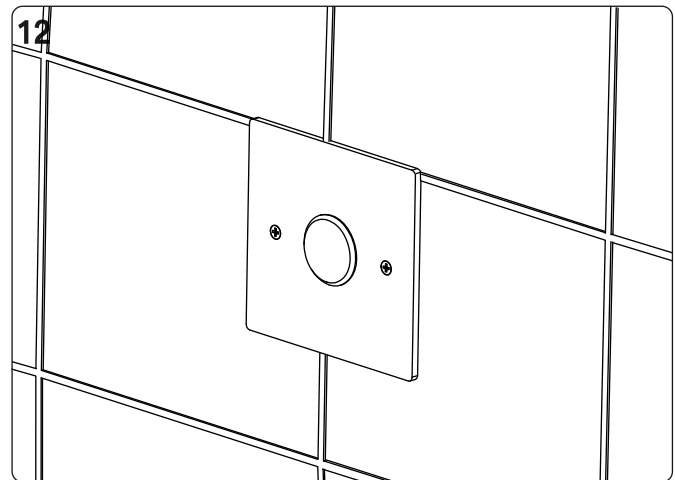

Montážní návod, Montážny návod, Mounting instructions, Montageanleitung, Instrukcja montażu, Инструкция по монтажу, Montavimo instrukcija, Instrucțiuni de montaj, Felszerelési útmutatás

- (CZ) Antivandalový piezo splachovač WC s oddáleným splachováním, včetně rámu SLR 21**
- (SK) Antivandalový piezo splachovač WC s oddáleným splachovaním a rámom SLR 21**
- (GB) Piezo toilet flushing unit with vandal-proof cover, including the frame SLR 21**
- (D) Piezo-elektronische WC Spüleinheit mit Vanadlismus – geschütztem Deckel, inkl. Montagerahmen SLR 21**
- (PL) Piezo sflukiwacz WC ze specjalną wandaloodporną płytą przystosowany do stelaża SLR 21**
- (RUS) Устройство с пьезо кнопкой для смыва унитаза, в том числе монтажной рамы со смывным бачком SLR 21**
- (LT) Antivandalinis WC nuplovėjas su pjezo sistema, su rėmu SLR 21**
- (RO) Unitate de spălare toaletă cu control piezo, capac antivandalism, cadru SLR 21 inclus**
- (H) Toalett öblítő egység lopásgátló takaróval, SLR 21 kerettel**