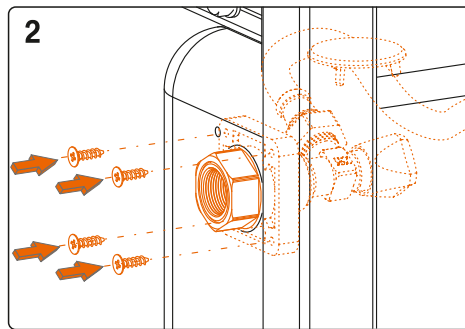

Montážní návod, Montážny návod, Mounting instructions, Montageanleitung, Instrukcja montażu, Инструкция по монтажу, Montavimo instrukcija, Instrucțiuni de montaj, Felszerelési útmutatás

- (CZ) Antivandalový piezo splachovač WC s oddáleným splachováním, včetně rámu SLR 21**
- (SK) Antivandalový piezo splachovač WC s oddáleným splachovaním a rámom SLR 21**
- (GB) Piezo toilet flushing unit with vandal-proof cover, including the frame SLR 21**
- (D) Piezo-elektronische WC Spüleinheit mit Vanadlismus – geschütztem Deckel, inkl. Montagerahmen SLR 21**
- (PL) Piezo sflukiwacz WC ze specjalną wandaloodporną płytą przystosowany do stelaża SLR 21**
- (RUS) Устройство с пьезо кнопкой для смыва унитаза, в том числе монтажной рамы со смывным бачком SLR 21**
- (LT) Antivandalinis WC nuplovėjas su pjezo sistema, su rėmu SLR 21**
- (RO) Unitate de spălare toaletă cu control piezo, capac antivandalism, cadru SLR 21 inclus**
- (H) Toalett öblítő egység lopásgátló takaróval, SLR 21 kerettel**