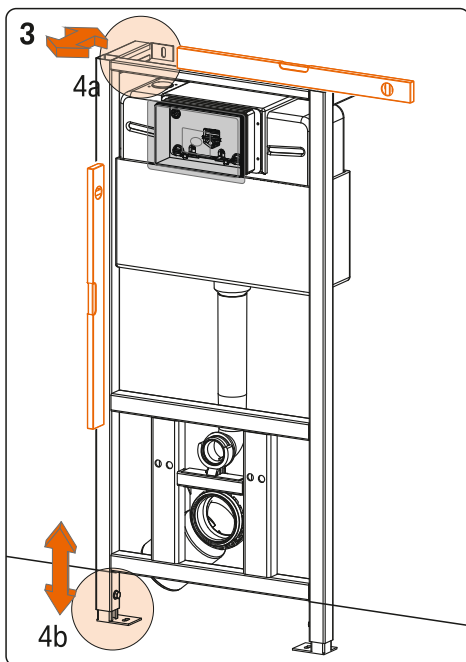

Montážní návod, Montážny návod, Mounting instructions, Montageanleitung, Instrukcja montażu, Инструкция по монтажу, Montavimo instrukcija, Instrucțiuni de montaj, Felszerelési útmutatás

- (CZ) Antivandalový piezo splachovač WC s oddáleným splachováním, včetně rámu SLR 21**
- (SK) Antivandalový piezo splachovač WC s oddáleným splachovaním a rámom SLR 21**
- (GB) Piezo toilet flushing unit with vandal-proof cover, including the frame SLR 21**
- (D) Piezo-elektronische WC Spüleinheit mit Vanadlismus – geschütztem Deckel, inkl. Montagerahmen SLR 21**
- (PL) Piezo sflukiwacz WC ze specjalną wandaloodporną płytą przystosowany do stelaża SLR 21**
- (RUS) Устройство с пьезо кнопкой для смыва унитаза, в том числе монтажной рамы со смывным бачком SLR 21**
- (LT) Antivandalinis WC nuplovėjas su pjezo sistema, su rėmu SLR 21**
- (RO) Unitate de spălare toaletă cu control piezo, capac antivandalism, cadru SLR 21 inclus**
- (H) Toalett öblítő egység lopásgátló takaróval, SLR 21 kerettel**