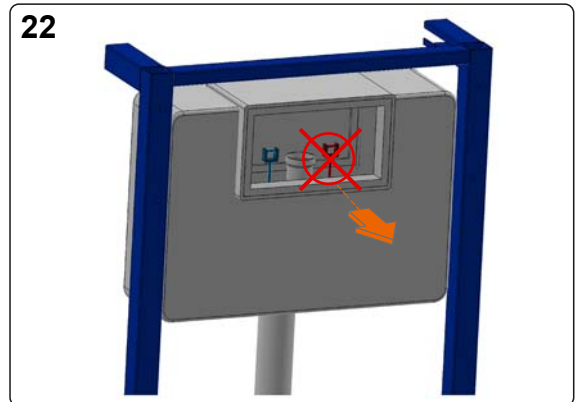

Montážní návod, Montážny návod, Mounting instructions, Montageanleitung, Instrukcja montażu, Инструкция по монтажу, Montavimo instrukcija, Instrucțiuni de montaj, Felszerelési útmutatás

- (CZ) Antivandalový piezo splachovač WC s oddáleným splachováním, včetně rámu SLR 21**
- (SK) Antivandalový piezo splachovač WC s oddáleným splachovaním a rámom SLR 21**
- (GB) Piezo toilet flushing unit with vandal-proof cover, including the frame SLR 21**
- (D) Piezo-elektronische WC Spüleinheit mit Vanadlismus – geschütztem Deckel, inkl. Montagerahmen SLR 21**
- (PL) Piezo sflukiwacz WC ze specjalną wandaloodporną płytą przystosowany do stelaża SLR 21**
- (RUS) Устройство с пьезо кнопкой для смыва унитаза, в том числе монтажной рамы со смывным бачком SLR 21**
- (LT) Antivandalinis WC nuplovėjas su pjezo sistema, su rėmu SLR 21**
- (RO) Unitate de spălare toaletă cu control piezo, capac antivandalism, cadru SLR 21 inclus**
- (H) Toalett öblítő egység lopásgátló takaróval, SLR 21 kerettel**