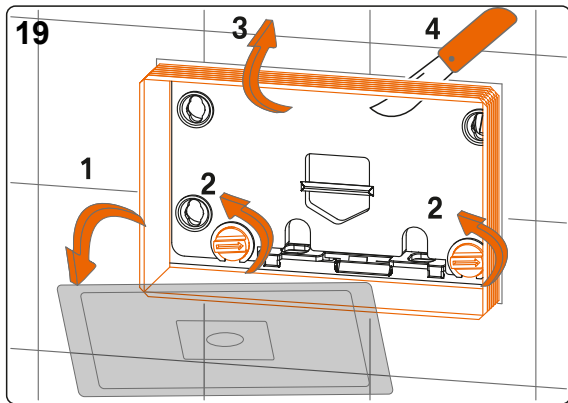

Montážní návod, Montážny návod, Mounting instructions, Montageanleitung, Instrukcja montażu, Инструкция по монтажу, Montavimo instrukcija, Instrucțiuni de montaj, Felszerelési útmutatás

- (CZ) Antivandalový piezo splachovač WC s oddáleným splachováním, včetně rámu SLR 21**
- (SK) Antivandalový piezo splachovač WC s oddáleným splachovaním a rámom SLR 21**
- (GB) Piezo toilet flushing unit with vandal-proof cover, including the frame SLR 21**
- (D) Piezo-elektronische WC Spüleinheit mit Vanadlismus – geschütztem Deckel, inkl. Montagerahmen SLR 21**
- (PL) Piezo sflukiwacz WC ze specjalną wandaloodporną płytą przystosowany do stelaża SLR 21**
- (RUS) Устройство с пьезо кнопкой для смыва унитаза, в том числе монтажной рамы со смывным бачком SLR 21**
- (LT) Antivandalinis WC nuplovėjas su pjezo sistema, su rėmu SLR 21**
- (RO) Unitate de spălare toaletă cu control piezo, capac antivandalism, cadru SLR 21 inclus**
- (H) Toalett öblítő egység lopásgátló takaróval, SLR 21 kerettel**