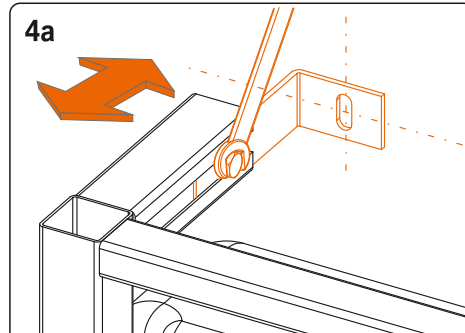

Montážní návod, Montážny návod, Mounting instructions, Montageanleitung, Instrukcja montażu, Инструкция по монтажу, Montavimo instrukcija, Instrucțiuni de montaj, Felszerelési útmutatás

- (CZ) Antivandalový piezo splachovač WC s oddáleným splachováním, včetně rámu SLR 21**
- (SK) Antivandalový piezo splachovač WC s oddáleným splachovaním a rámom SLR 21**
- (GB) Piezo toilet flushing unit with vandal-proof cover, including the frame SLR 21**
- (D) Piezo-elektronische WC Spüleinheit mit Vanadlismus – geschütztem Deckel, inkl. Montagerahmen SLR 21**
- (PL) Piezo sflukiwacz WC ze specjalną wandaloodporną płytą przystosowany do stelaża SLR 21**
- (RUS) Устройство с пьезо кнопкой для смыва унитаза, в том числе монтажной рамы со смывным бачком SLR 21**
- (LT) Antivandalinis WC nuplovėjas su pjezo sistema, su rėmu SLR 21**
- (RO) Unitate de spălare toaletă cu control piezo, capac antivandalism, cadru SLR 21 inclus**
- (H) Toalett öblítő egység lopásgátló takaróval, SLR 21 kerettel**