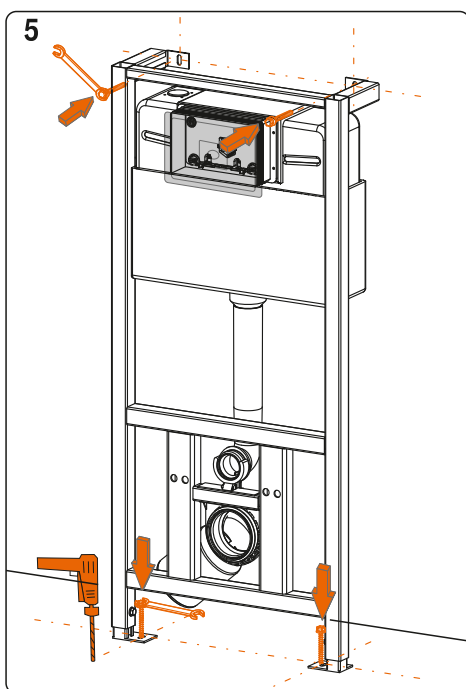

Montážní návod, Montážny návod, Mounting instructions, Montageanleitung, Instrukcja montażu, Инструкция по монтажу, Montavimo instrukcija, Instrucțiuni de montaj, Felszerelési útmutatás

- (CZ) Antivandalový piezo splachovač WC s oddáleným splachováním, včetně rámu SLR 21**
- (SK) Antivandalový piezo splachovač WC s oddáleným splachovaním a rámom SLR 21**
- (GB) Piezo toilet flushing unit with vandal-proof cover, including the frame SLR 21**
- (D) Piezo-elektronische WC Spüleinheit mit Vanadlismus – geschütztem Deckel, inkl. Montagerahmen SLR 21**
- (PL) Piezo sflukiwacz WC ze specjalną wandaloodporną płytą przystosowany do stelaża SLR 21**
- (RUS) Устройство с пьезо кнопкой для смыва унитаза, в том числе монтажной рамы со смывным бачком SLR 21**
- (LT) Antivandalinis WC nuplovėjas su pjezo sistema, su rėmu SLR 21**
- (RO) Unitate de spălare toaletă cu control piezo, capac antivandalism, cadru SLR 21 inclus**
- (H) Toalett öblítő egység lopásgátló takaróval, SLR 21 kerettel**