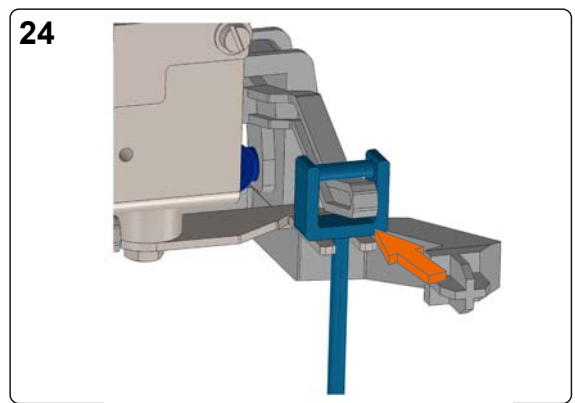

Montážní návod, Montážny návod, Mounting instructions, Montageanleitung, Instrukcja montażu, Инструкция по монтажу, Montavimo instrukcija, Instrucțiuni de montaj, Felszerelési útmutatás

- (CZ) Antivandalový piezo splachovač WC s oddáleným splachováním, včetně rámu SLR 21**
- (SK) Antivandalový piezo splachovač WC s oddáleným splachovaním a rámom SLR 21**
- (GB) Piezo toilet flushing unit with vandal-proof cover, including the frame SLR 21**
- (D) Piezo-elektronische WC Spüleinheit mit Vanadlismus – geschütztem Deckel, inkl. Montagerahmen SLR 21**
- (PL) Piezo sflukiwacz WC ze specjalną wandaloodporną płytą przystosowany do stelaża SLR 21**
- (RUS) Устройство с пьезо кнопкой для смыва унитаза, в том числе монтажной рамы со смывным бачком SLR 21**
- (LT) Antivandalinis WC nuplovėjas su pjezo sistema, su rėmu SLR 21**
- (RO) Unitate de spălare toaletă cu control piezo, capac antivandalism, cadru SLR 21 inclus**
- (H) Toalett öblítő egység lopásgátló takaróval, SLR 21 kerettel**