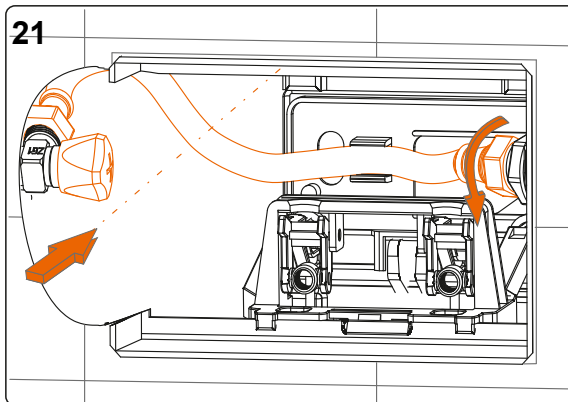

Montážní návod, Montážny návod, Mounting instructions, Montageanleitung, Instrukcja montażu, Инструкция по монтажу, Montavimo instrukcija, Instrucțiuni de montaj, Felszerelési útmutatás

- (CZ) Antivandalový piezo splachovač WC s oddáleným splachováním, včetně rámu SLR 21**
- (SK) Antivandalový piezo splachovač WC s oddáleným splachovaním a rámom SLR 21**
- (GB) Piezo toilet flushing unit with vandal-proof cover, including the frame SLR 21**
- (D) Piezo-elektronische WC Spüleinheit mit Vanadlismus – geschütztem Deckel, inkl. Montagerahmen SLR 21**
- (PL) Piezo sflukiwacz WC ze specjalną wandaloodporną płytą przystosowany do stelaża SLR 21**
- (RUS) Устройство с пьезо кнопкой для смыва унитаза, в том числе монтажной рамы со смывным бачком SLR 21**
- (LT) Antivandalinis WC nuplovėjas su pjezo sistema, su rėmu SLR 21**
- (RO) Unitate de spălare toaletă cu control piezo, capac antivandalism, cadru SLR 21 inclus**
- (H) Toalett öblítő egység lopásgátló takaróval, SLR 21 kerettel**