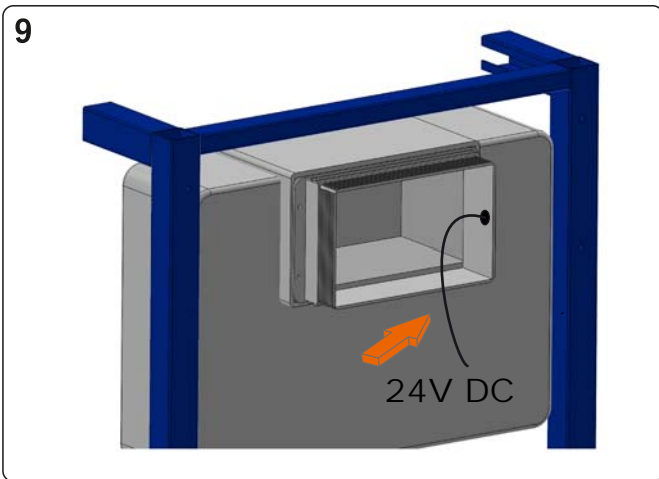

Montážní návod, Montážny návod, Mounting instructions, Montageanleitung, Instrukcja montażu, Инструкция по монтажу, Montavimo instrukcija, Instrucțiuni de montaj, Felszerelési útmutatás

- (CZ) Antivandalový piezo splachovač WC s oddáleným splachováním, včetně rámu SLR 21**
- (SK) Antivandalový piezo splachovač WC s oddáleným splachovaním a rámom SLR 21**
- (GB) Piezo toilet flushing unit with vandal-proof cover, including the frame SLR 21**
- (D) Piezo-elektronische WC Spüleinheit mit Vanadlismus – geschütztem Deckel, inkl. Montagerahmen SLR 21**
- (PL) Piezo sflukiwacz WC ze specjalną wandaloodporną płytą przystosowany do stelaża SLR 21**
- (RUS) Устройство с пьезо кнопкой для смыва унитаза, в том числе монтажной рамы со смывным бачком SLR 21**
- (LT) Antivandalinis WC nuplovėjas su pjezo sistema, su rėmu SLR 21**
- (RO) Unitate de spălare toaletă cu control piezo, capac antivandalism, cadru SLR 21 inclus**
- (H) Toalett öblítő egység lopásgátló takaróval, SLR 21 kerettel**