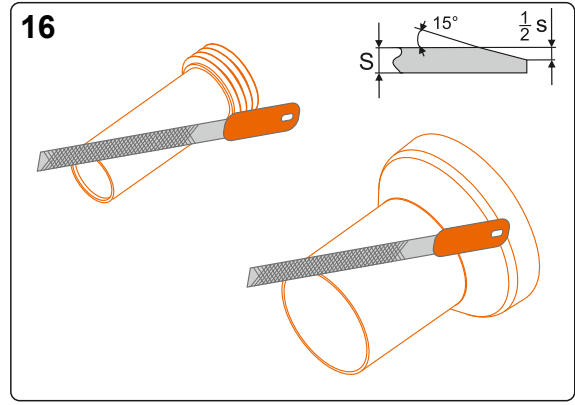

Montážní návod, Montážny návod, Mounting instructions, Montageanleitung, Instrukcja montażu, Инструкция по монтажу, Montavimo instrukcija, Instrucțiuni de montaj, Felszerelési útmutatás

- (CZ) Antivandalový piezo splachovač WC s oddáleným splachováním, včetně rámu SLR 21**
- (SK) Antivandalový piezo splachovač WC s oddáleným splachovaním a rámom SLR 21**
- (GB) Piezo toilet flushing unit with vandal-proof cover, including the frame SLR 21**
- (D) Piezo-elektronische WC Spüleinheit mit Vanadlismus – geschütztem Deckel, inkl. Montagerahmen SLR 21**
- (PL) Piezo sflukiwacz WC ze specjalną wandaloodporną płytą przystosowany do stelaża SLR 21**
- (RUS) Устройство с пьезо кнопкой для смыва унитаза, в том числе монтажной рамы со смывным бачком SLR 21**
- (LT) Antivandalinis WC nuplovėjas su pjezo sistema, su rėmu SLR 21**
- (RO) Unitate de spălare toaletă cu control piezo, capac antivandalism, cadru SLR 21 inclus**
- (H) Toalett öblítő egység lopásgátló takaróval, SLR 21 kerettel**