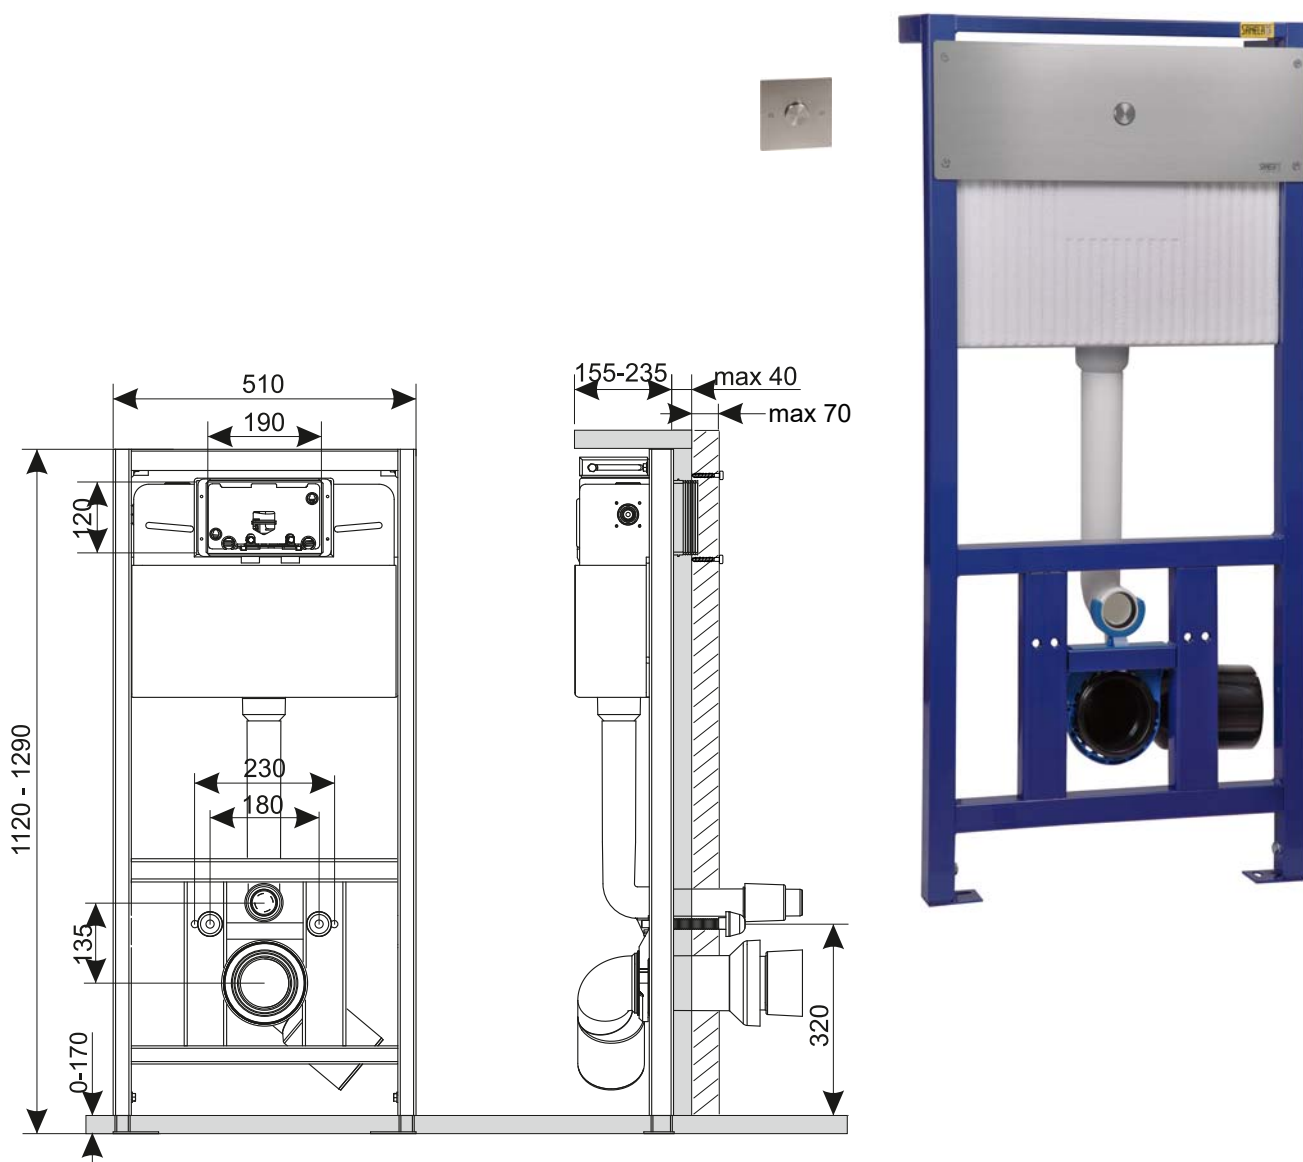

Montážní návod, Montážny návod, Mounting instructions, Montageanleitung, Instrukcja montażu, Инструкция по монтажу, Montavimo instrukcija, Instrucțiuni de montaj, Felszerelési útmutatás

- (CZ) Antivandalový piezo splachovač WC s oddáleným splachováním, včetně rámu SLR 21**
- (SK) Antivandalový piezo splachovač WC s oddáleným splachovaním a rámom SLR 21**
- (GB) Piezo toilet flushing unit with vandal-proof cover, including the frame SLR 21**
- (D) Piezo-elektronische WC Spüleinheit mit Vanadlismus – geschütztem Deckel, inkl. Montagerahmen SLR 21**
- (PL) Piezo sflukiwacz WC ze specjalną wandaloodporną płytą przystosowany do stelaża SLR 21**
- (RUS) Устройство с пьезо кнопкой для смыва унитаза, в том числе монтажной рамы со смывным бачком SLR 21**
- (LT) Antivandalinis WC nuplovėjas su pjezo sistema, su rėmu SLR 21**
- (RO) Unitate de spălare toaletă cu control piezo, capac antivandalism, cadru SLR 21 inclus**
- (H) Toalett öblítő egység lopásgátló takaróval, SLR 21 kerettel**