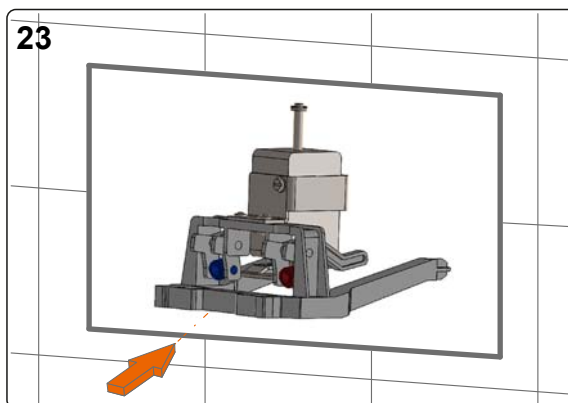

Montážní návod, Montážny návod, Mounting instructions, Montageanleitung, Instrukcja montażu, Инструкция по монтажу, Montavimo instrukcija, Instrucțiuni de montaj, Felszerelési útmutatás

- (CZ) Antivandalový piezo splachovač WC s oddáleným splachováním, včetně rámu SLR 21**
- (SK) Antivandalový piezo splachovač WC s oddáleným splachovaním a rámom SLR 21**
- (GB) Piezo toilet flushing unit with vandal-proof cover, including the frame SLR 21**
- (D) Piezo-elektronische WC Spüleinheit mit Vanadlismus – geschütztem Deckel, inkl. Montagerahmen SLR 21**
- (PL) Piezo sflukiwacz WC ze specjalną wandaloodporną płytą przystosowany do stelaża SLR 21**
- (RUS) Устройство с пьезо кнопкой для смыва унитаза, в том числе монтажной рамы со смывным бачком SLR 21**
- (LT) Antivandalinis WC nuplovėjas su pjezo sistema, su rėmu SLR 21**
- (RO) Unitate de spălare toaletă cu control piezo, capac antivandalism, cadru SLR 21 inclus**
- (H) Toalett öblítő egység lopásgátló takaróval, SLR 21 kerettel**