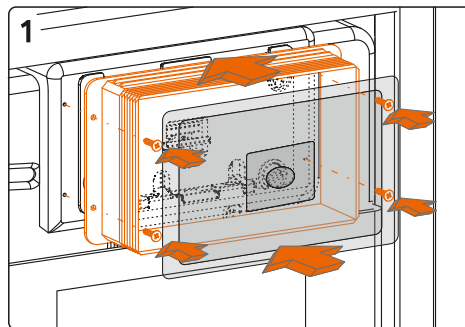

Montážní návod, Montážny návod, Mounting instructions, Montageanleitung, Instrukcja montażu, Инструкция по монтажу, Montavimo instrukcija, Instrucțiuni de montaj, Felszerelési útmutatás

- (CZ) Antivandalový piezo splachovač WC s oddáleným splachováním, včetně rámu SLR 21**
- (SK) Antivandalový piezo splachovač WC s oddáleným splachovaním a rámom SLR 21**
- (GB) Piezo toilet flushing unit with vandal-proof cover, including the frame SLR 21**
- (D) Piezo-elektronische WC Spüleinheit mit Vanadlismus – geschütztem Deckel, inkl. Montagerahmen SLR 21**
- (PL) Piezo sflukiwacz WC ze specjalną wandaloodporną płytą przystosowany do stelaża SLR 21**
- (RUS) Устройство с пьезо кнопкой для смыва унитаза, в том числе монтажной рамы со смывным бачком SLR 21**
- (LT) Antivandalinis WC nuplovėjas su pjezo sistema, su rėmu SLR 21**
- (RO) Unitate de spălare toaletă cu control piezo, capac antivandalism, cadru SLR 21 inclus**
- (H) Toalett öblítő egység lopásgátló takaróval, SLR 21 kerettel**