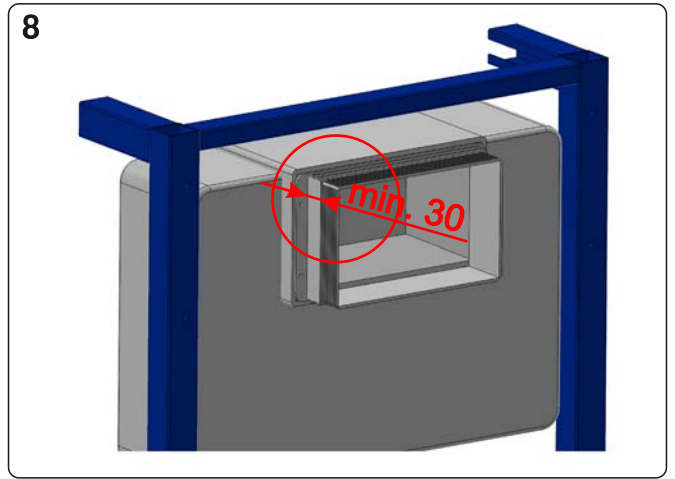

Montážní návod, Montážny návod, Mounting instructions, Montageanleitung, Instrukcja montażu, Инструкция по монтажу, Montavimo instrukcija, Instrucțiuni de montaj, Felszerelési útmutatás

- (CZ) Antivandalový piezo splachovač WC s oddáleným splachováním, včetně rámu SLR 21**
- (SK) Antivandalový piezo splachovač WC s oddáleným splachovaním a rámom SLR 21**
- (GB) Piezo toilet flushing unit with vandal-proof cover, including the frame SLR 21**
- (D) Piezo-elektronische WC Spüleinheit mit Vanadlismus – geschütztem Deckel, inkl. Montagerahmen SLR 21**
- (PL) Piezo sflukiwacz WC ze specjalną wandaloodporną płytą przystosowany do stelaża SLR 21**
- (RUS) Устройство с пьезо кнопкой для смыва унитаза, в том числе монтажной рамы со смывным бачком SLR 21**
- (LT) Antivandalinis WC nuplovėjas su pjezo sistema, su rėmu SLR 21**
- (RO) Unitate de spălare toaletă cu control piezo, capac antivandalism, cadru SLR 21 inclus**
- (H) Toalett öblítő egység lopásgátló takaróval, SLR 21 kerettel**