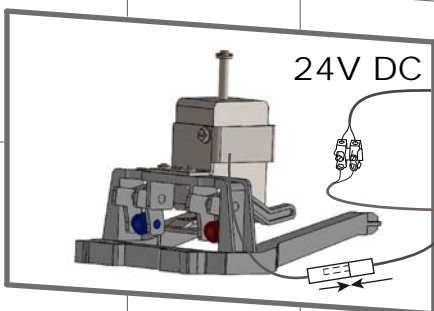

25

27

26

Servis, Service, Serwis, Сервис, Servisas, Szerviz