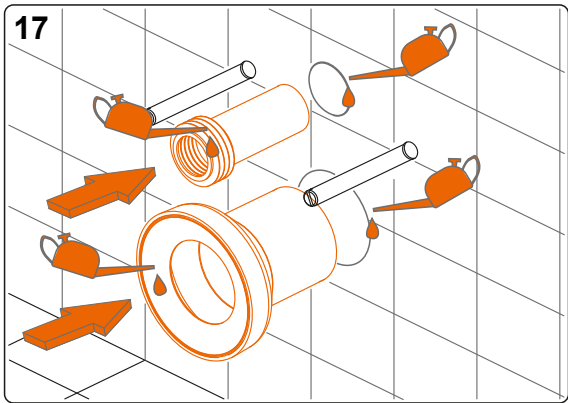

Montážní návod, Montážny návod, Mounting instructions, Montageanleitung, Instrukcja montażu, Инструкция по монтажу, Montavimo instrukcija, Instrucțiuni de montaj, Felszerelési útmutatás

- (CZ) Antivandalový piezo splachovač WC s oddáleným splachováním, včetně rámu SLR 21**
- (SK) Antivandalový piezo splachovač WC s oddáleným splachovaním a rámom SLR 21**
- (GB) Piezo toilet flushing unit with vandal-proof cover, including the frame SLR 21**
- (D) Piezo-elektronische WC Spüleinheit mit Vanadlismus – geschütztem Deckel, inkl. Montagerahmen SLR 21**
- (PL) Piezo sflukiwacz WC ze specjalną wandaloodporną płytą przystosowany do stelaża SLR 21**
- (RUS) Устройство с пьезо кнопкой для смыва унитаза, в том числе монтажной рамы со смывным бачком SLR 21**
- (LT) Antivandalinis WC nuplovėjas su pjezo sistema, su rėmu SLR 21**
- (RO) Unitate de spălare toaletă cu control piezo, capac antivandalism, cadru SLR 21 inclus**
- (H) Toalett öblítő egység lopásgátló takaróval, SLR 21 kerettel**