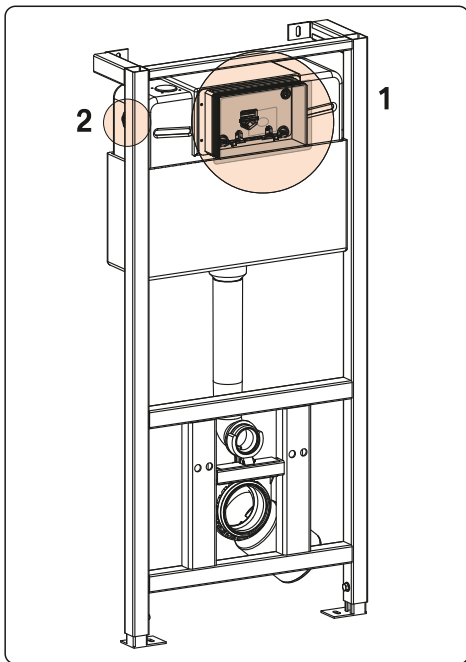

Montážní návod, Montážny návod, Mounting instructions, Montageanleitung, Instrukcja montażu, Инструкция по монтажу, Montavimo instrukcija, Instrucțiuni de montaj, Felszerelési útmutatás

- (CZ) Antivandalový piezo splachovač WC s oddáleným splachováním, včetně rámu SLR 21**
- (SK) Antivandalový piezo splachovač WC s oddáleným splachovaním a rámom SLR 21**
- (GB) Piezo toilet flushing unit with vandal-proof cover, including the frame SLR 21**
- (D) Piezo-elektronische WC Spüleinheit mit Vanadlismus – geschütztem Deckel, inkl. Montagerahmen SLR 21**
- (PL) Piezo sflukiwacz WC ze specjalną wandaloodporną płytą przystosowany do stelaża SLR 21**
- (RUS) Устройство с пьезо кнопкой для смыва унитаза, в том числе монтажной рамы со смывным бачком SLR 21**
- (LT) Antivandalinis WC nuplovėjas su pjezo sistema, su rėmu SLR 21**
- (RO) Unitate de spălare toaletă cu control piezo, capac antivandalism, cadru SLR 21 inclus**
- (H) Toalett öblítő egység lopásgátló takaróval, SLR 21 kerettel**