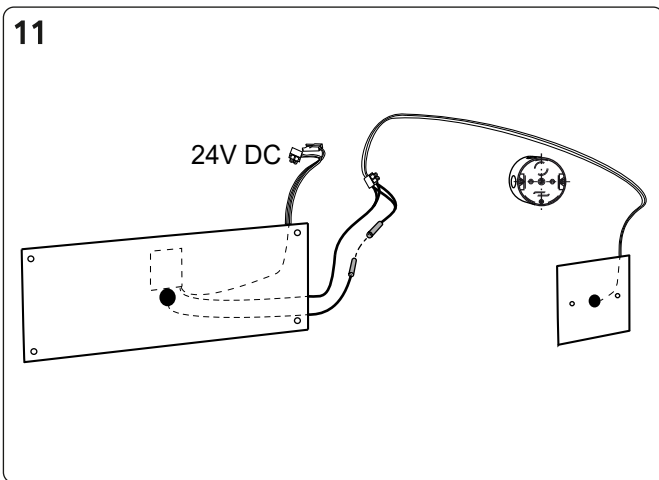

Montážní návod, Montážny návod, Mounting instructions, Montageanleitung, Instrukcja montażu, Инструкция по монтажу, Montavimo instrukcija, Instrucțiuni de montaj, Felszerelési útmutatás

- (CZ) Antivandalový piezo splachovač WC s oddáleným splachováním, včetně rámu SLR 21**
- (SK) Antivandalový piezo splachovač WC s oddáleným splachovaním a rámom SLR 21**
- (GB) Piezo toilet flushing unit with vandal-proof cover, including the frame SLR 21**
- (D) Piezo-elektronische WC Spüleinheit mit Vanadlismus – geschütztem Deckel, inkl. Montagerahmen SLR 21**
- (PL) Piezo sflukiwacz WC ze specjalną wandaloodporną płytą przystosowany do stelaża SLR 21**
- (RUS) Устройство с пьезо кнопкой для смыва унитаза, в том числе монтажной рамы со смывным бачком SLR 21**
- (LT) Antivandalinis WC nuplovėjas su pjezo sistema, su rėmu SLR 21**
- (RO) Unitate de spălare toaletă cu control piezo, capac antivandalism, cadru SLR 21 inclus**
- (H) Toalett öblítő egység lopásgátló takaróval, SLR 21 kerettel**