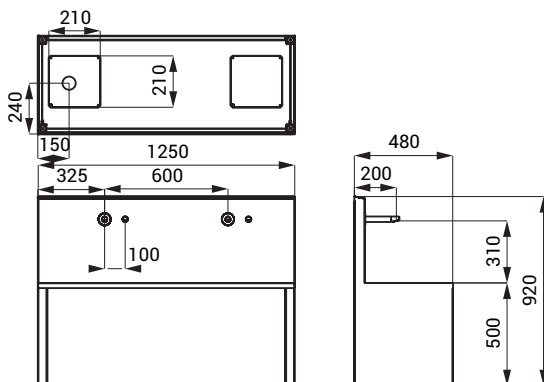

## Abmessungen

## Technische Angaben

<b>Betriebsspannung</b>	24 V DC
<b>Verbrauchsleistung</b>	14 W
<b>Empfohlener Wasserdruck</b>	0,1 - 0,6 MPa
<b>Durchflussmenge</b>	6 l/min. (inf. Data)
<b>Wasserzulauf</b>	Außengewinde G 1/2"

## Spezifikation

SLUN 80PA - Code-Nr. 93800

Edelstahl Waschrinne, Piezo Elektronik (2 St.), Auslaufarm (2 St.), Elektromagnetventil (2 St.), Anschlußschlauch, Eckventil mit Filter (2 St.), Siphon, Montagesatz