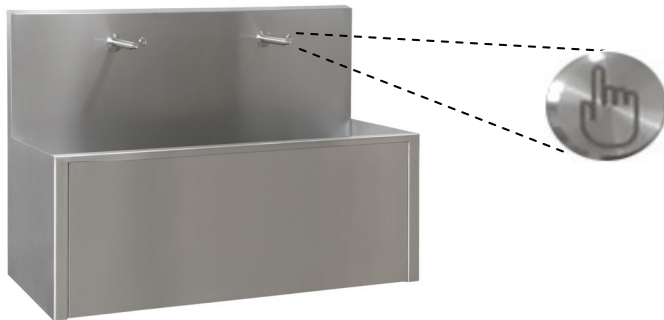

# Edelstahl Piezo Waschrinne SLUN 80PA

SLUN 80PA

## Eigenschaften

- Sparperlator, Durchflussmenge 6 l/min.
- Hygienespülung
- Vandalismus-sichere Ausführung
- geeignet für Gefängnisse
- mit Front- und Seitenschürze
- Edelstahl wandhängende Waschrinne mit Piezo Elektronik
- Vandalismus-sichere Edelstahl Auslaufarmen
- das Wasser fließt nach leichtem Druck auf den Piezo-Taster
- Wasserfluß endet automatisch nach eingestellter Laufzeit (einstellbar von 2 Sek. - 62 Sek.), werksmäßig 10 Sek.
- Wasserfluß endet bei wiederholtem leichtem Druck auf den Piezo-Taster
- Nutzungsparameter einstellbar mit Fernbedienung SLD 04
- Sonderlängen auf Anfrage möglich
- Material AISI - 304
- auf Anfrage möglich AISI - 316L
- Oberfläche matt

## Spezifikation

SLUN 80PA - Code-Nr. 93800

Edelstahl Waschrinne, Piezo Elektronik (2 St.), Auslaufarm (2 St.), Elektromagnetventil (2 St.), Anschlußschlauch, Eckventil mit Filter (2 St.), Siphon, Montagesatz