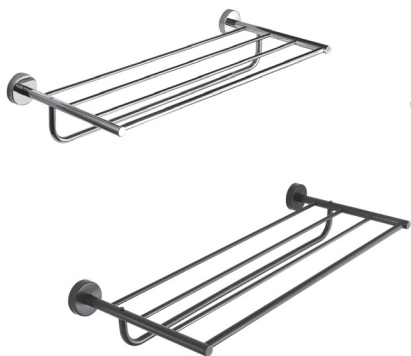

- Abmessungen 600 x 115 x 55 mm
- Montagesatz

**SLZD 34**  
**SLZD 34N**

**62340**  
**62341**

Edelstahl Handtuchhalter, Oberfläche poliert  
Edelstahl Handtuchhalter,  
Oberfläche schwarz matt

- Abmessungen 500 x 250 x 100 mm
- Montagesatz

**SLZD 35**  
**SLZD 35N**

**62350**  
**62351**

Edelstahl Handtuchhalter, Oberfläche poliert  
Edelstahl Handtuchhalter,  
Oberfläche schwarz matt

- Abmessungen 600 x 250 x 100 mm
- Montagesatz

**SLZD 36**