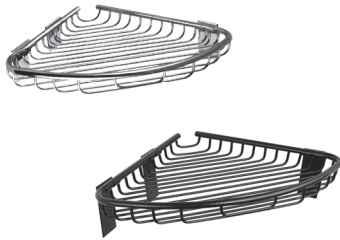

SLZD 25	62250	Edelstahl Eck Duschregal, Oberfläche poliert
SLZD 25N	62251	Edelstahl Eck Duschregal, Oberfläche schwarz matt

- Abmessungen 210 x 210 x 70 x 30 mm
- Montagesatz