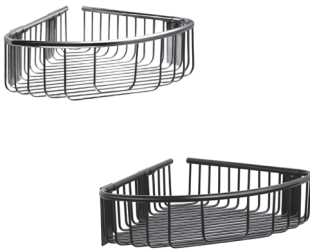

SLZD 26	62260	Edelstahl Eck Duschregal, Oberfläche poliert
SLZD 26N	62261	Edelstahl Eck Duschregal, Oberfläche schwarz matt

- Abmessungen 210 x 210 x 70 mm
- Montagesatz