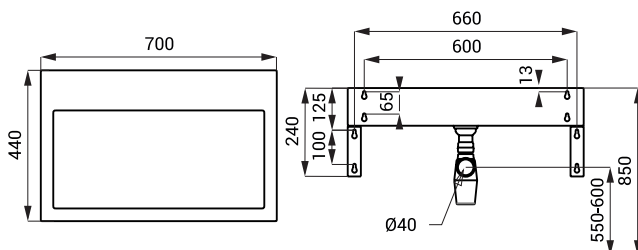

Abmessungen

Spezifikation

SLUN 68 - Code-Nr. 93680

Edelstahl Waschbecken, Konsole (2 St.), Siphon, Montagesatz