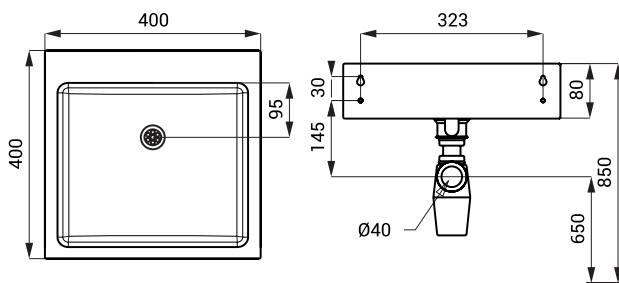

Edelstahl Waschbecken SLUN 65, SLUN 68

SLUN 65

Eigenschaften

- Edelstahl wandhängendes Waschbecken
- ohne Hahnloch (auf Anfrage möglich)
- Material AISI - 304
- Oberfläche matt

Abmessungen

Spezifikation

SLUN 65 - Code-Nr. 93650

Edelstahl Waschbecken, Siphon, Montagesatz

SLUN 68

Eigenschaften

- Edelstahl wandhängendes Waschbecken
- Dieses Waschbecken kann nur für Wandarmaturen verwendet werden
- Material AISI - 304
- Oberfläche matt

Abmessungen

Spezifikation

SLUN 68 - Code-Nr. 93680

Edelstahl Waschbecken, Konsole (2 St.), Siphon, Montagesatz