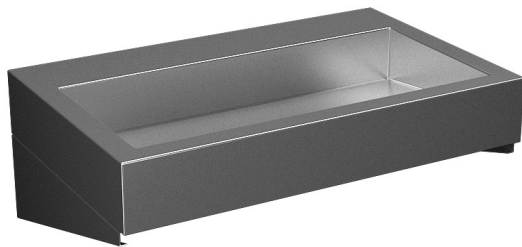

Edelstahl Waschbecken SLUN 65, SLUN 68

SLUN 65

Eigenschaften

- Edelstahl wandhängendes Waschbecken
- ohne Hahnloch (auf Anfrage möglich)
- Material AISI - 304
- Oberfläche matt

Abmessungen

Spezifikation

SLUN 65 - Code-Nr. 93650

Edelstahl Waschbecken, Siphon, Montagesatz

SLUN 68

Eigenschaften

- Edelstahl wandhängendes Waschbecken
- Dieses Waschbecken kann nur für Wandarmaturen verwendet werden
- Material AISI - 304
- Oberfläche matt

Abmessungen

Spezifikation

SLUN 68 - Code-Nr. 93680

Edelstahl Waschbecken, Konsole (2 St.), Siphon, Montagesatz