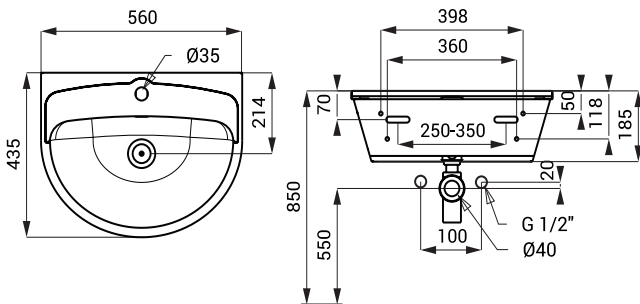

## Abmessungen

## Spezifikation

SLUN 36A - Code-Nr. 73362 Edelstahl Waschbecken, Überlaufgarnitursatz mit Sieb und Stöpsel, Siphon, Montagesatz