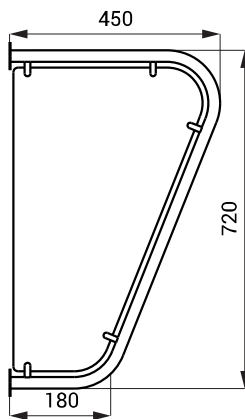

## Edelstahl Schamwanden SLZN 13, SLZN 14

### Eigenschaften

- Edelstahl Schamwand für die Montage zwischen Urinalen
- Material AISI - 304
- Komplett aus Edelstahl – Innenwand matt, Rahmen poliert

SLZN 13

### Abmessungen

SLZN 13

### Technische Angaben

Abmessungen

720 x 450 x 180 mm