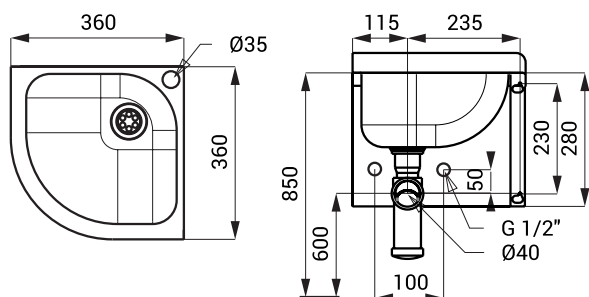

### Eigenschaften

- Edelstahl wandhängendes Eck - Waschbecken
- ohne Hahnloch (auf Anfrage möglich)
- Material AISI - 304
- Oberfläche matt

### Abmessungen

## Abmessungen