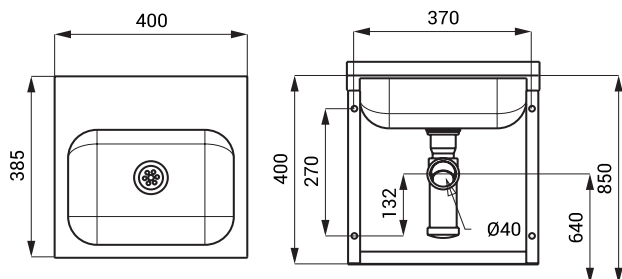

### Abmessungen

### Spezifikation

SLUN 11 - Code-Nr. 93110 Edelstahl Eck - Waschbecken, Siphon, Montagesatz

SLUN 13

## Abmessungen