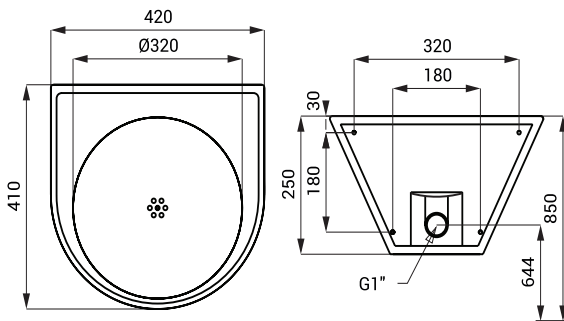

SLUN 22M

Eigenschaften

- **Vandalismus-sichere Ausführung**
- **geeignet für Gefängnisse**
- Edelstahl wandhängendes Waschbecken
- Rückwandmontage durch Technikraum (M10 Gewindestangen, Länge 190 mm)
- ohne Hahnloch
- verstärkt mit Polyurethan (um Einbeulungen zu vermeiden und die typischen Metallgeräusche zu verhindern)
- Material AISI - 304
- Oberfläche matt

Abmessungen

SLUN 22M

Spezifikation

SLUN 22M - Code-Nr. 83226 Edelstahl Waschbecken, Montagesatz