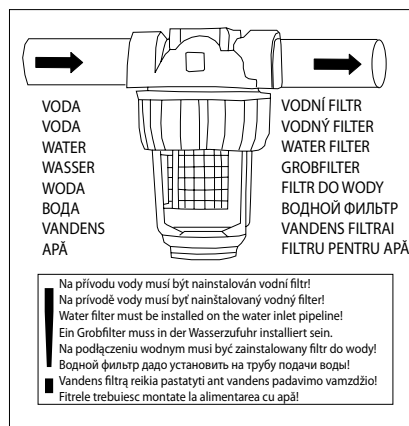

Montážní návod
Montážny návod
Mounting instructions
Montageanleitung
Instrukcja montażu
Инструкция по монтажу
Montavimo instrukcija
Instrucţiuni de montaj

Nerezový pisoár SLPN 06
Nerezový pisoár SLPN 06
Stainless Steel Urinals SLPN 06
Edelstahl Urinale SLPN 06
Nierdzewny pisuar SLPN 06
Писсуары из нержавеющей стали SLPN 06
Nerūdijančio plieno pisuaras SLPN 06
Pisoar din oțel inox SLPN 06

Specifikace dodávky - SLPN 06 Obj. č. 91060
Špecifikácia dodávky - SLPN 06 Obj. č. 91060
Supplied equipment - SLPN 06 Code Nr. 91060
Lieferumfang - SLPN 06 Code Nr. 91060
Specyfikacja dostawy - SLPN 06 nr wyr. 91060
Спецификация поставки - SLPN 06 арт. № 91060
Tiekimo specifikacija - SLPN 06 арт. № 91060
Componente livrate - SLPN 06 cod nr. 91060

1x —

4x —

4x —

Instalace, Inštalácia, Instalacja, Installation, Схема включения и монтажа, Montavimo ir įjungimo schema, Instalare

1

2

Instalace, Inštalácia, Instalacja, Installation, Схема включения и монтажа, Montavimo ir įjungimo schema, Instalare