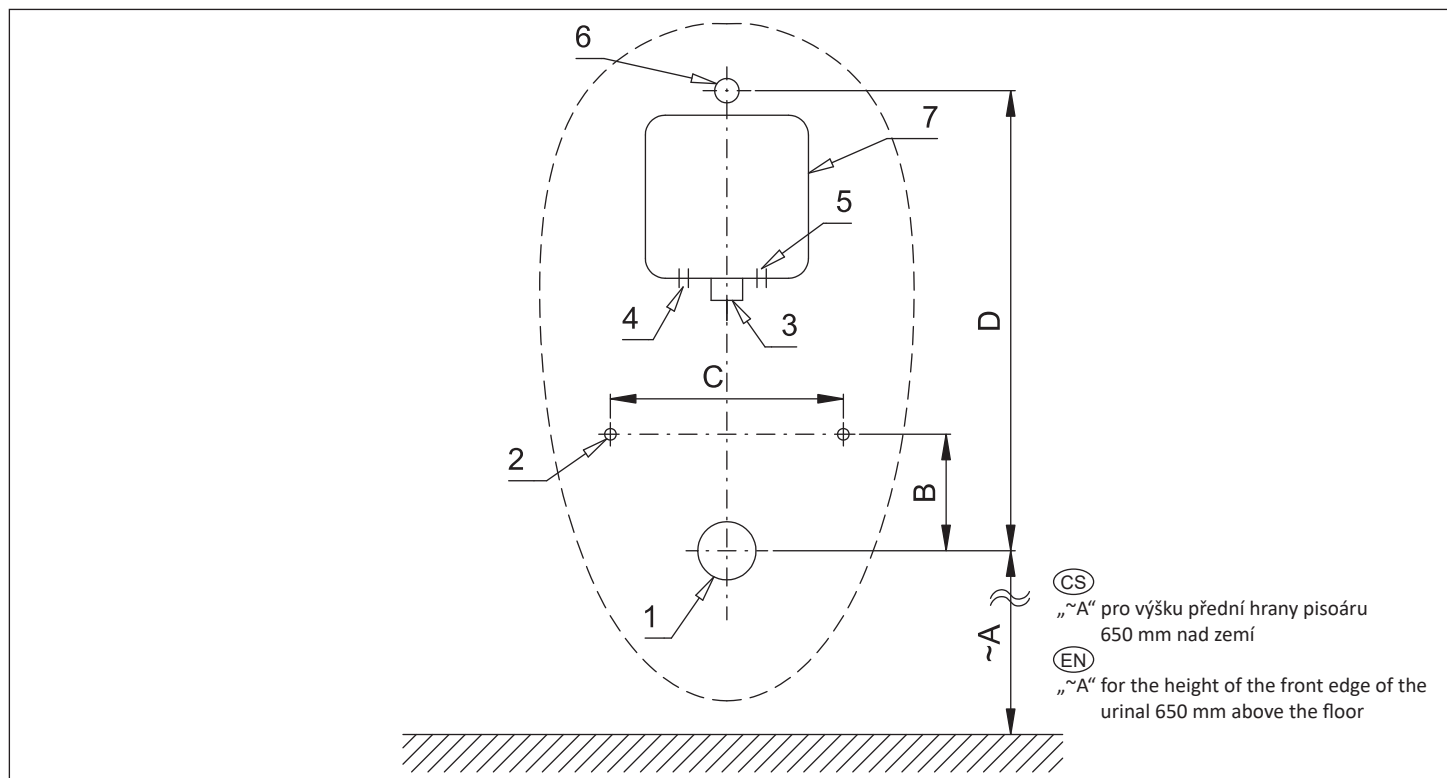

	A	B	C	D	E	F	G	H	I	J	K	L
[mm]	420	100	200	395								

	1	2	3	4
<b>CS</b>	Odpadní potrubí Ø 50 mm	Otvory pro uchycení pisoáru	Přívod vody G3/4"	Napájecí kabel 230VAC u varianty SLP 25RZ
<b>SK</b>	Odpadové potrubie Ø 50 mm	Otvory pre uchytienie pisoára	Přívod vody G3/4"	Napájací kábel 230VAC u varianty SLP 25RZ
<b>EN</b>	Waste pipe Ø 50 mm	Holes for urinal attachment	Water inlet G3/4"	230VAC power cable for SLP 25RZ variant
<b>RU</b>	Отводная труба Ø 50 мм	Отверстия для крепления писсуара	Вход для воды G3/4"	Кабель питания 230 В пер. для варианта SLP 25RZ
<b>DE</b>	Abflussrohr Ø 50 mm	Löcher für Urinalbefestigung	Wasserzulauf G3/4"	230VAC-Netzkabel für SLP 25RZ-Variante
<b>PL</b>	Rura odpływowa Ø 50 mm	Otwór do montażu pisuaru	Podłączenie wody G3/4"	Przewód zasilający 230VAC w wersji SLP 25RZ
<b>RO</b>	Teava de scurgere Ø 50 mm	Găuri pentru atașarea pisoarelor	Admisie apă G3/4"	Cablu de alimentare 230VAC pentru varianta SLP 25RZ
<b>ES</b>	Tubo de desagüe Ø 50 mm	Agujeros para la fijación del urinario	Entrada de agua G3/4"	Cable de alimentación de 230VAC para la variante SLP 25RZ
<b>FR</b>	Tuyau d'évacuation Ø 50 mm	Trous pour fixation d'urinoir	Entrée d'eau G3/4"	Câble d'alimentation 230VAC pour la variante SLP 25RZ
<b>NL</b>	Afvoer buis Ø 50 mm	Gaten voor bevestiging van urinoir	Water toevoer G3/4"	230VAC stroom kabel voor SLP 25RZ variant
<b>LT</b>	Kanalizacijos vamzdis Ø 50 mm	Skylės pisuarui pritvirtinti	Vandens įvadas G3/4"	230VAC maitinimo laidas SLP 25RZ variantui
<b>HU</b>	Kifolyócső Ø 50 mm	Lyukak a vizelde rögzítéséhez	Vízbekötés G3/4"	230VAC hálózati kábel SLP 25RZ típusokhoz