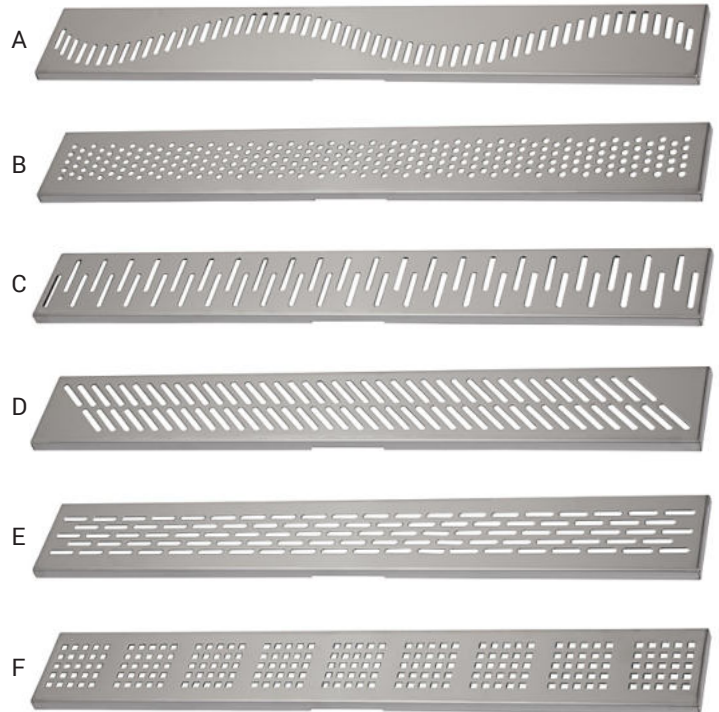

Edelstahl Bodenabläufe für Duschen SLKN 07

Eigenschaften

BODENABLÄUFE FÜR DUSCHEN

- Länge L = 950 mm
- Umrandung der Ablaufrinne zur Verbindung mit vorhandener Abdichtung
- Schutz vor Nässe und Feuchtigkeit rund um die Bodenabläufe
- M10 Gewindestangen für eine optimale Anpassung der horizontalen Position
- zwei Klebebänder zur Befestigung zu Boden inkl. Schrauben und Wandstößel
- niedrige Bauhöhe
- Erdungsschraube
- Sonderlängen auf Anfrage möglich
- Belastungsklasse K3 (bis 300 kg)
- Material AISI-304

SIPHON

- Kunststoff Siphon DN 50 mm
- geprüft nach Standard DIN EN 274; Durchfluss 42 l/min
- Abfluss mittig gesetzt mit Einstellungswahl der Abflussrichtung und dem Abflussgefälle bis 20°
- Abfluss kann jedoch auf Anfrage anders gesetzt werden

OBERABDECKUNG

- Abdeckung Varianten A - F
- Index X - Oberfläche matt
- Material Edelstahl AISI - 304
- Andere Varianten auf Anfrage möglich

Abdeckung Varianten

Bodenabläufe für Vorwandmontage

Abmessungen