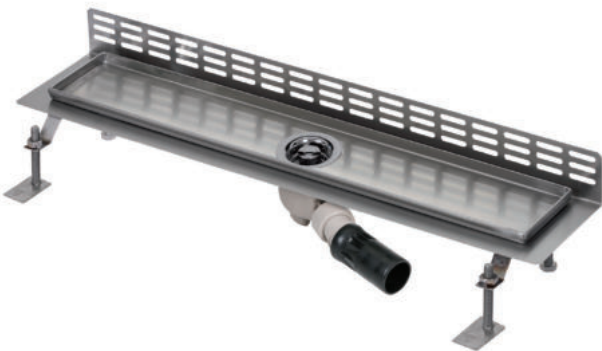

Edelstahl Bodenabläufe für Duschen SLKN 07

Eigenschaften

BODENABLÄUFE FÜR DUSCHEN

- Länge L = 950 mm
- Umrandung der Ablaufrinne zur Verbindung mit vorhandener Abdichtung
- Schutz vor Nässe und Feuchtigkeit rund um die Bodenabläufe
- M10 Gewindestangen für eine optimale Anpassung der horizontalen Position
- zwei Klebebänder zur Befestigung zu Boden inkl. Schrauben und Wandstößel
- niedrige Bauhöhe
- Erdungsschraube
- Sonderlängen auf Anfrage möglich
- Belastungsklasse K3 (bis 300 kg)
- Material AISI-304

SIPHON

- Kunststoff Siphon DN 50 mm
- geprüft nach Standard DIN EN 274; Durchfluss 42 l/min
- Abfluss mittig gesetzt mit Einstellungswahl der Abflussrichtung und dem Abflussgefälle bis 20°
- Abfluss kann jedoch auf Anfrage anders gesetzt werden

OBERABDECKUNG

- Abdeckung Varianten A - F
- Index X - Oberfläche matt
- Material Edelstahl AISI - 304
- Andere Varianten auf Anfrage möglich

Abdeckung Varianten

Bodenabläufe für Vorwandmontage

Abmessungen