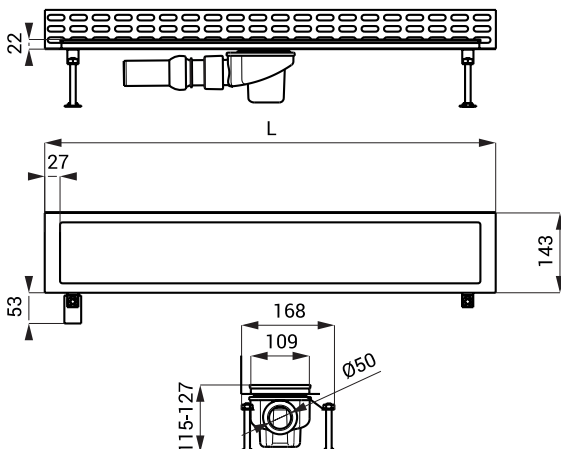

Edelstahl Bodenabläufe für Duschen SLKN 07

Eigenschaften

BODENABLÄUFE FÜR DUSCHEN

- Länge L = 950 mm
- Umrandung der Ablaufrinne zur Verbindung mit vorhandener Abdichtung
- Schutz vor Nässe und Feuchtigkeit rund um die Bodenabläufe
- M10 Gewindestangen für eine optimale Anpassung der horizontalen Position
- zwei Klebebänder zur Befestigung zu Boden inkl. Schrauben und Wandstößel
- niedrige Bauhöhe
- Erdungsschraube
- Sonderlängen auf Anfrage möglich
- Belastungsklasse K3 (bis 300 kg)
- Material AISI-304

SIPHON

- Kunststoff Siphon DN 50 mm
- geprüft nach Standard DIN EN 274; Durchfluss 42 l/min
- Abfluss mittig gesetzt mit Einstellungswahl der Abflussrichtung und dem Abflussgefälle bis 20°
- Abfluss kann jedoch auf Anfrage anders gesetzt werden

OBERABDECKUNG

- Abdeckung Varianten A - F
- Index X - Oberfläche matt
- Material Edelstahl AISI - 304
- Andere Varianten auf Anfrage möglich

Abdeckung Varianten

Bodenabläufe für Vorwandmontage

Abmessungen